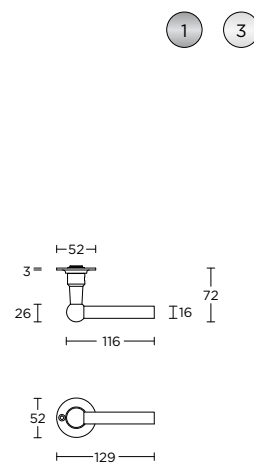

solid unsprung lever handle attached to rose

massieve deurkruk vast-draaibaar ongeveer op rozet

more options available:
pricelist or formani.com/O010

- FVBN48
- FVBY48
- FVB48
- FVWC48

FVBN40

formani.com/O006

key escutcheon

leutelplaatje

FVBN48

formani.com/O007

key escutcheon

leutelplaatje

1 satin stainless steel   3 polished stainless steel