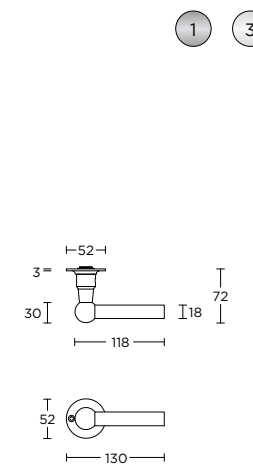

FVL125/52

1

3

formani.com/O005

solid unsprung lever handle attached to rose

massieve deurkruk vast-draaibaar ongeveer op rozet

more options available:
pricelist or formani.com/O010

- FVBN48
- FVBY48
- FVB48
- FVWC48