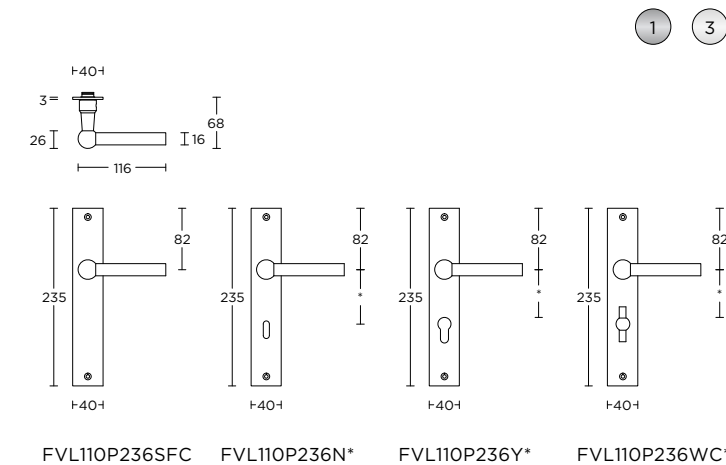

FVT85/40

1

3

formani.com/O001

solid unsprung lever handle attached to rose
ideal lock backset 60mm

massieve deurkruk vast-draaibaar ongeveer op rozet
ideale doormaat slot 60mm

more options available:
pricelist or formani.com/O010

- FVBN40
- FVBY40
- FVB40
- FVWC40

FVL110P236

1

formani.com/O004

solid unsprung lever handle attached to plate
fixings visible on one side only

*state distance on order

massieve deurkruk vast-draaibaar ongeveer op schild
een zijde met en een zijde zonder zichtbare bevestiging