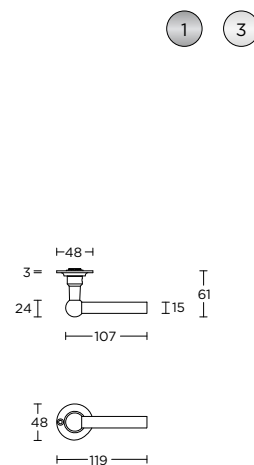

FVL100/48

1

3

formani.com/O002

solid unsprung lever handle attached to rose

massieve deurkruk vast-draaibaar ongeveer op rozet

more options available:
pricelist or formani.com/O010

- FVBN48
- FVBY48
- FVB48
- FVWC48