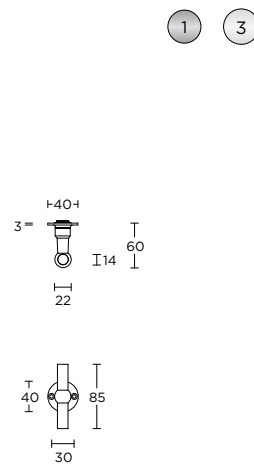

solid unsprung lever handle attached to rose
ideal lock backset 60mm

massieve deurkruk vast-draaibaar ongeveer op rozet
ideale doormaat slot 60mm

more options available:
pricelist or formani.com/O010

- FVBN40
- FVBY40
- FVB40
- FVWC40