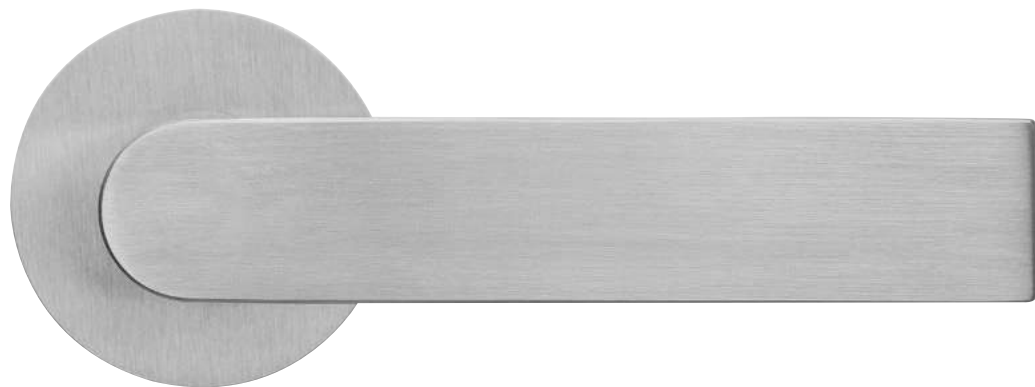

Accessoires

Meubelgrepen 221
Meubelknoppen 221
Hefschuifdeurbeslag 222

ARC PBA101
PVD satin black

Panton.

ARC PBA101
PVD satin black

ARC / 210

ARC / 211

ARC PBA101
satin stainless steel