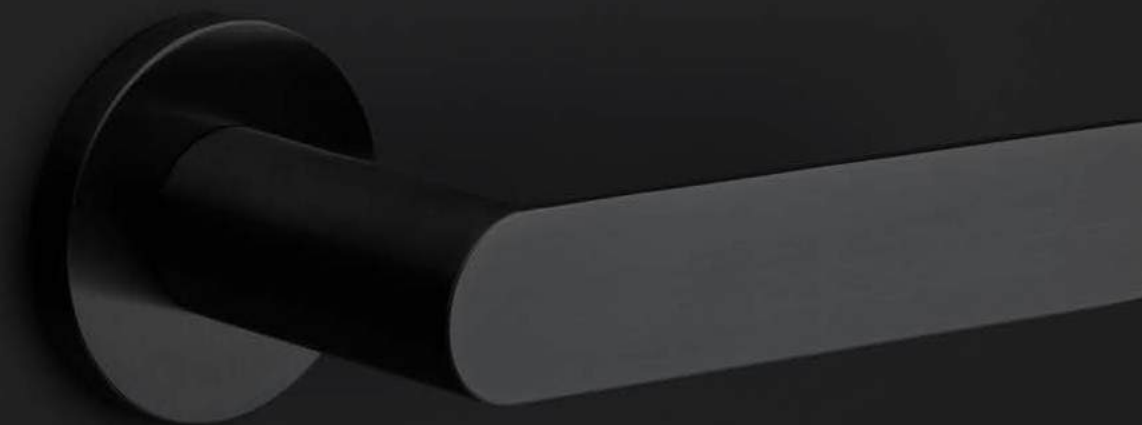

Accessoires

Meubelgrepen 221
Meubelknoppen 221
Hefschuifdeurbeslag 222

ARC PBA101
PVD satin black

Panton.

ARC PBA101
PVD satin black

ARC / 210

ARC / 211

ARC PBA101
satin stainless steel