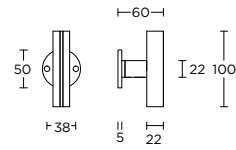

formani.com/B027