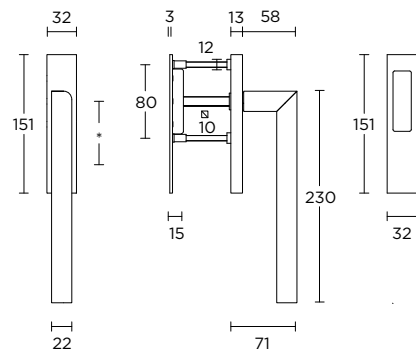

solid knob fixed on rose

massieve knop vast op rozet

formani.com/B028

PB231

formani.com/B029

single solid internal lift-up sliding door handle with external flush pull

\* blind or Y69

massieve set hefschuifdeurbeslag inclusief inbouwkom voor buitenzijde