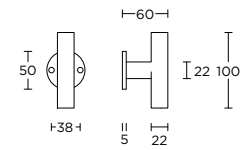

formani.com/B028