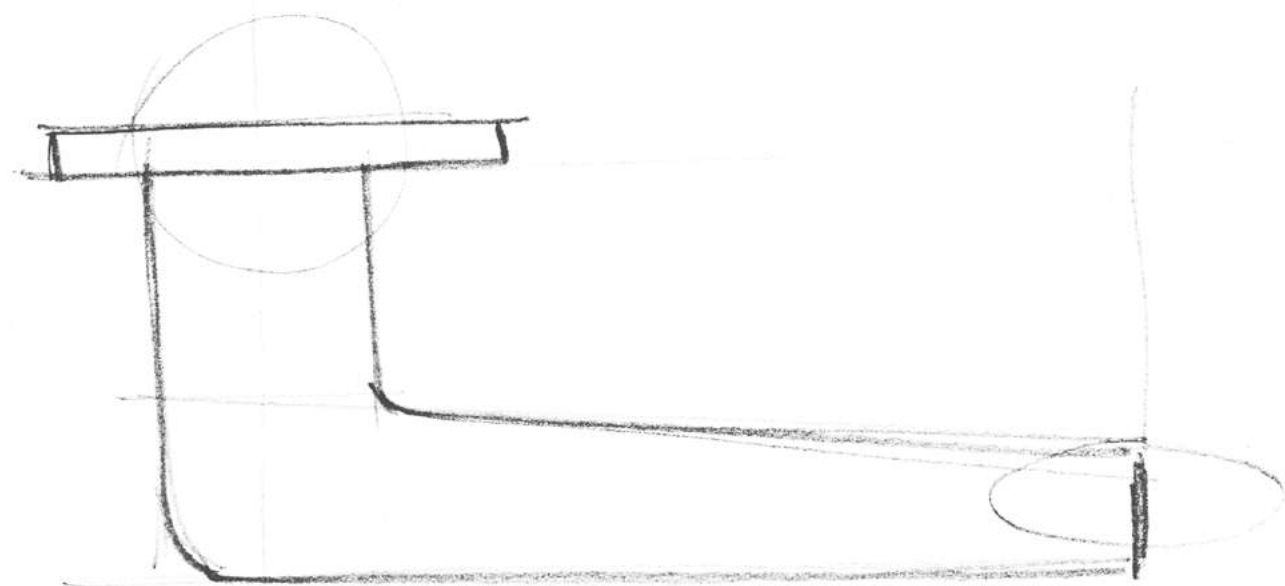

Accessoires

Meubelgrepen
Meubelknoppen
Hefschuifdeurbeslag

188
189

191

193
193
193

193
193
194

Panton.

INC PBI102
PVD satin black