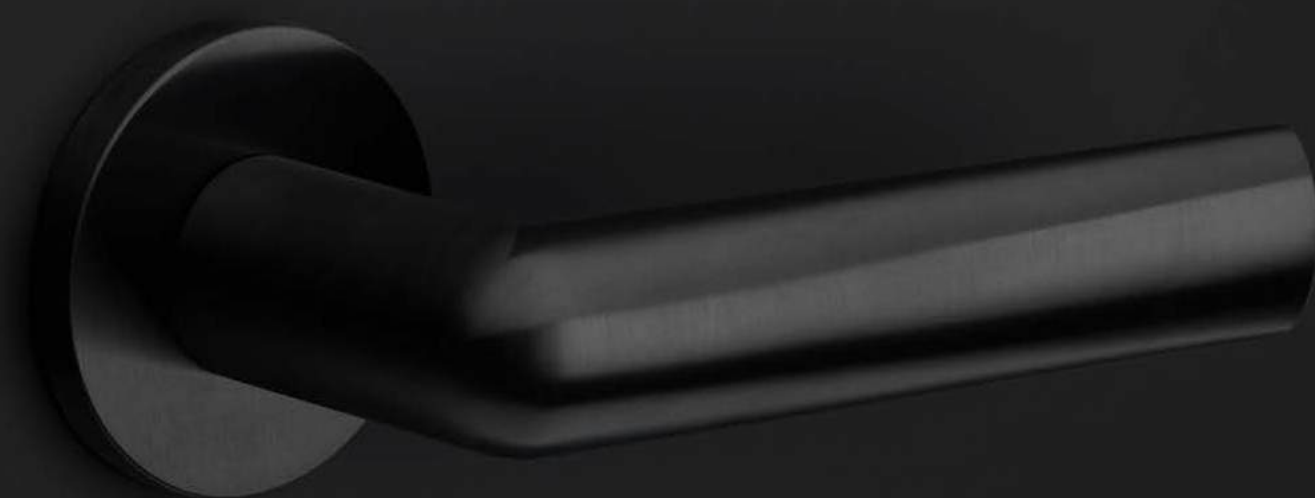

Accessoires

Meubelgrepen
Meubelknoppen
Hefschuifdeurbeslag

188
189

191

193
193
193

193
193
194

Panton.

INC PBI102
PVD satin black