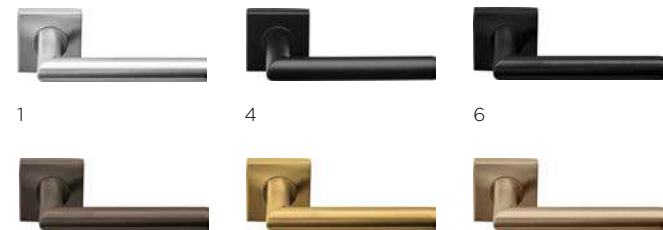

LB2-19BSQ

1

4

6

7

10

16

formani.com/Q007

- 1 4 6
- 7 10 16

sprung lever handle attached to rose with metal sub-rose

deurkruk vast-draaibaar geveerd op rozet met metalen onderconstructie

- BSQN53
- BSQY53
- BSQB53
- BSQWC53