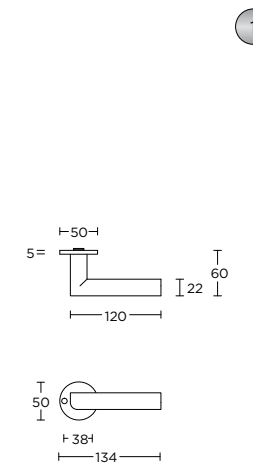

PBL22/50

1/21 1/22

formani.com/B001

solid double sprung lever handle attached to rose  
massieve deurkruk vast-draaibaar dubbel geveerd op rozet

- PBN50
- PBY50
- PBB50
- PBWC23

PBL23/50

1

formani.com/B004