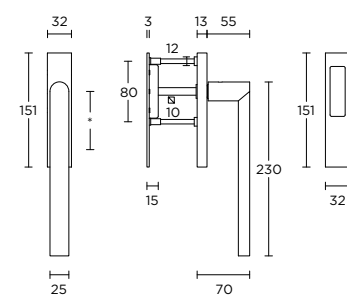

solid front door knob fixed on rose

massieve voordeurknop vast op rozet

PBA230

formani.com/D019

single solid internal lift-up sliding door handle with external flush pull

\* blind or Y69

massieve set hefschuifdeur beslag inclusief inbouwkom voor buitenzijde