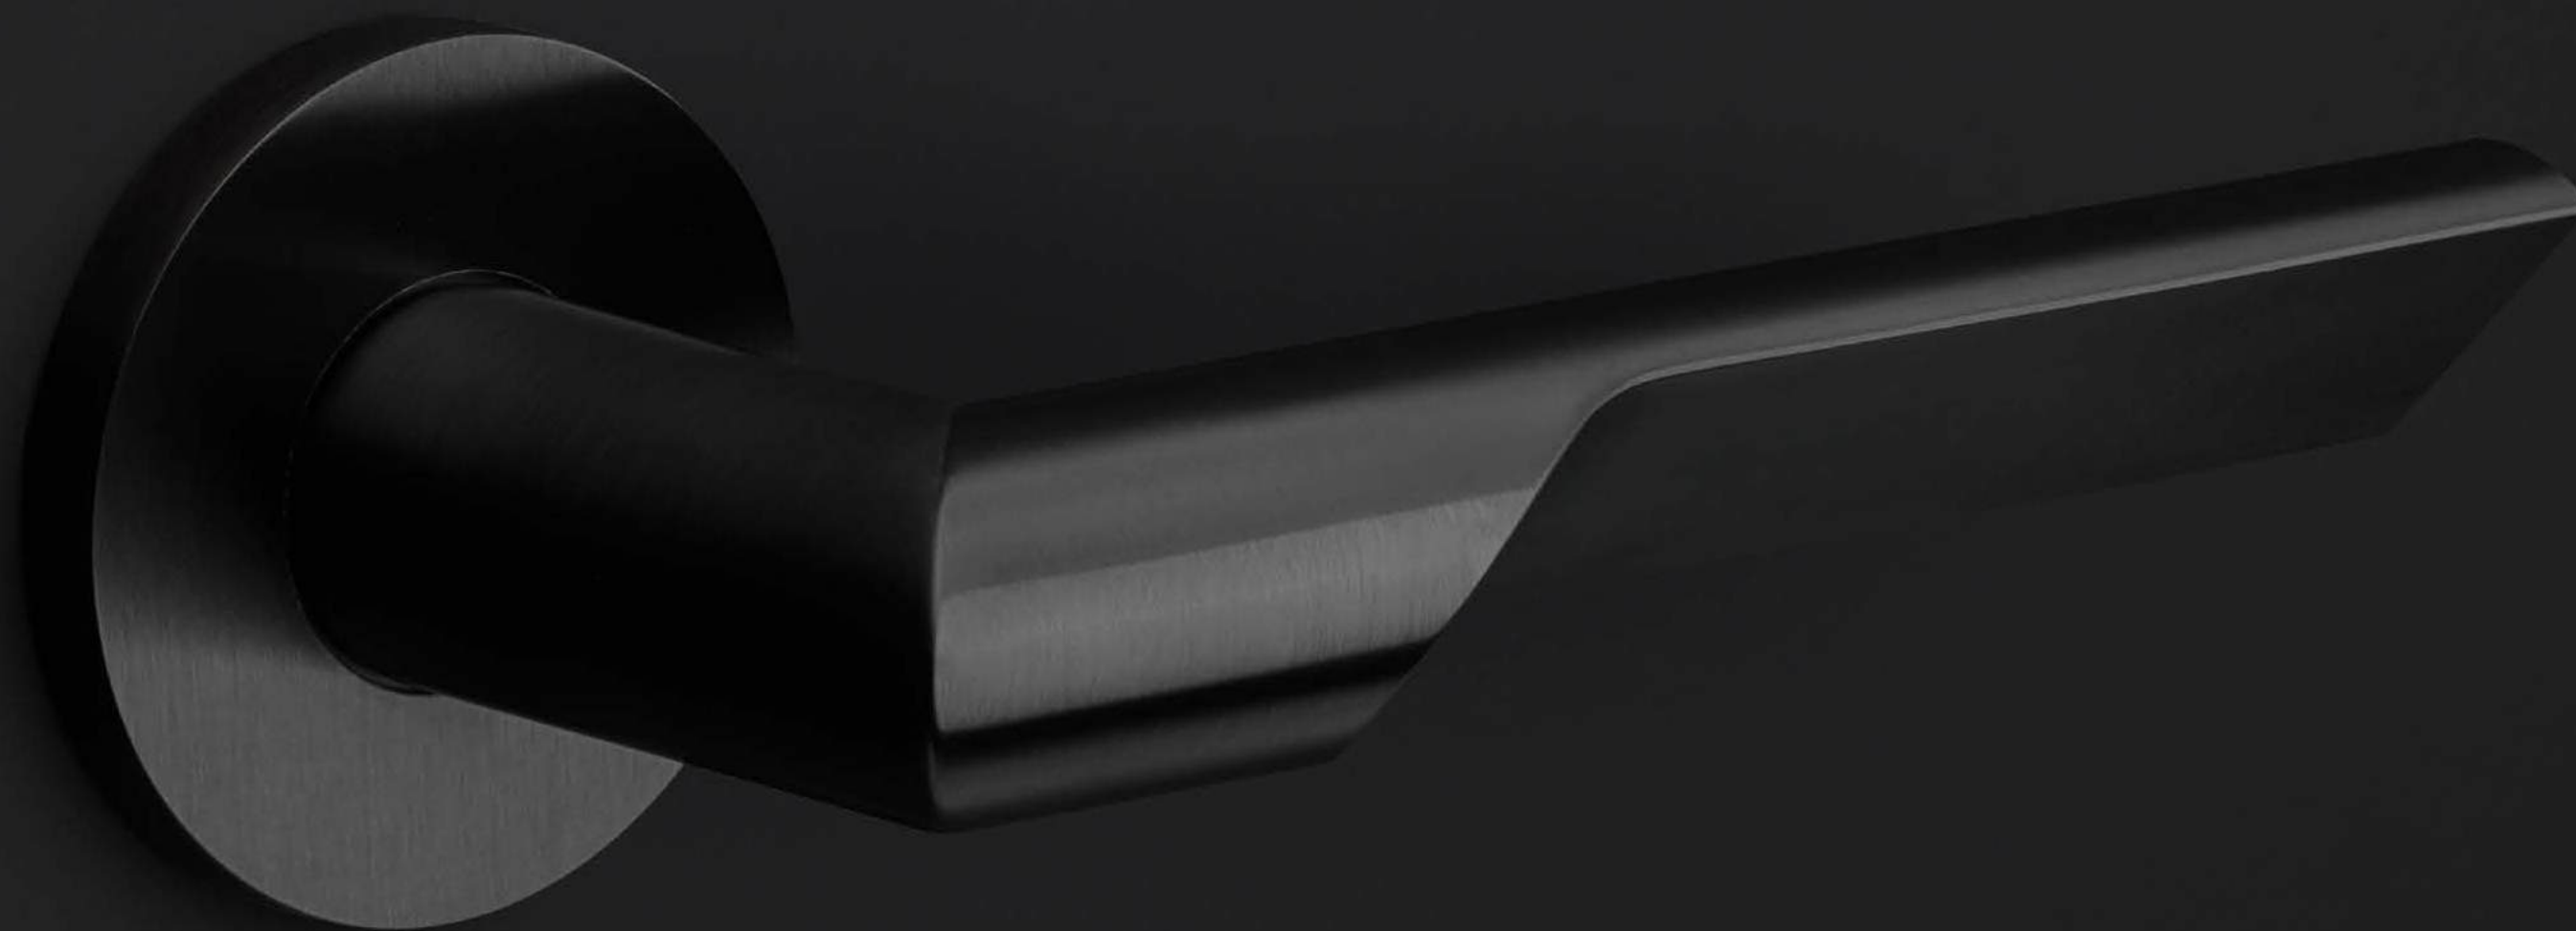

## Accessoires

Meubelknoppen  
Hefschuifdeurbeslag

256  
256

258

259  
259

259  
259

RIVIO GL101  
PVD satin black

RIVIO GL101  
PVD satin gold