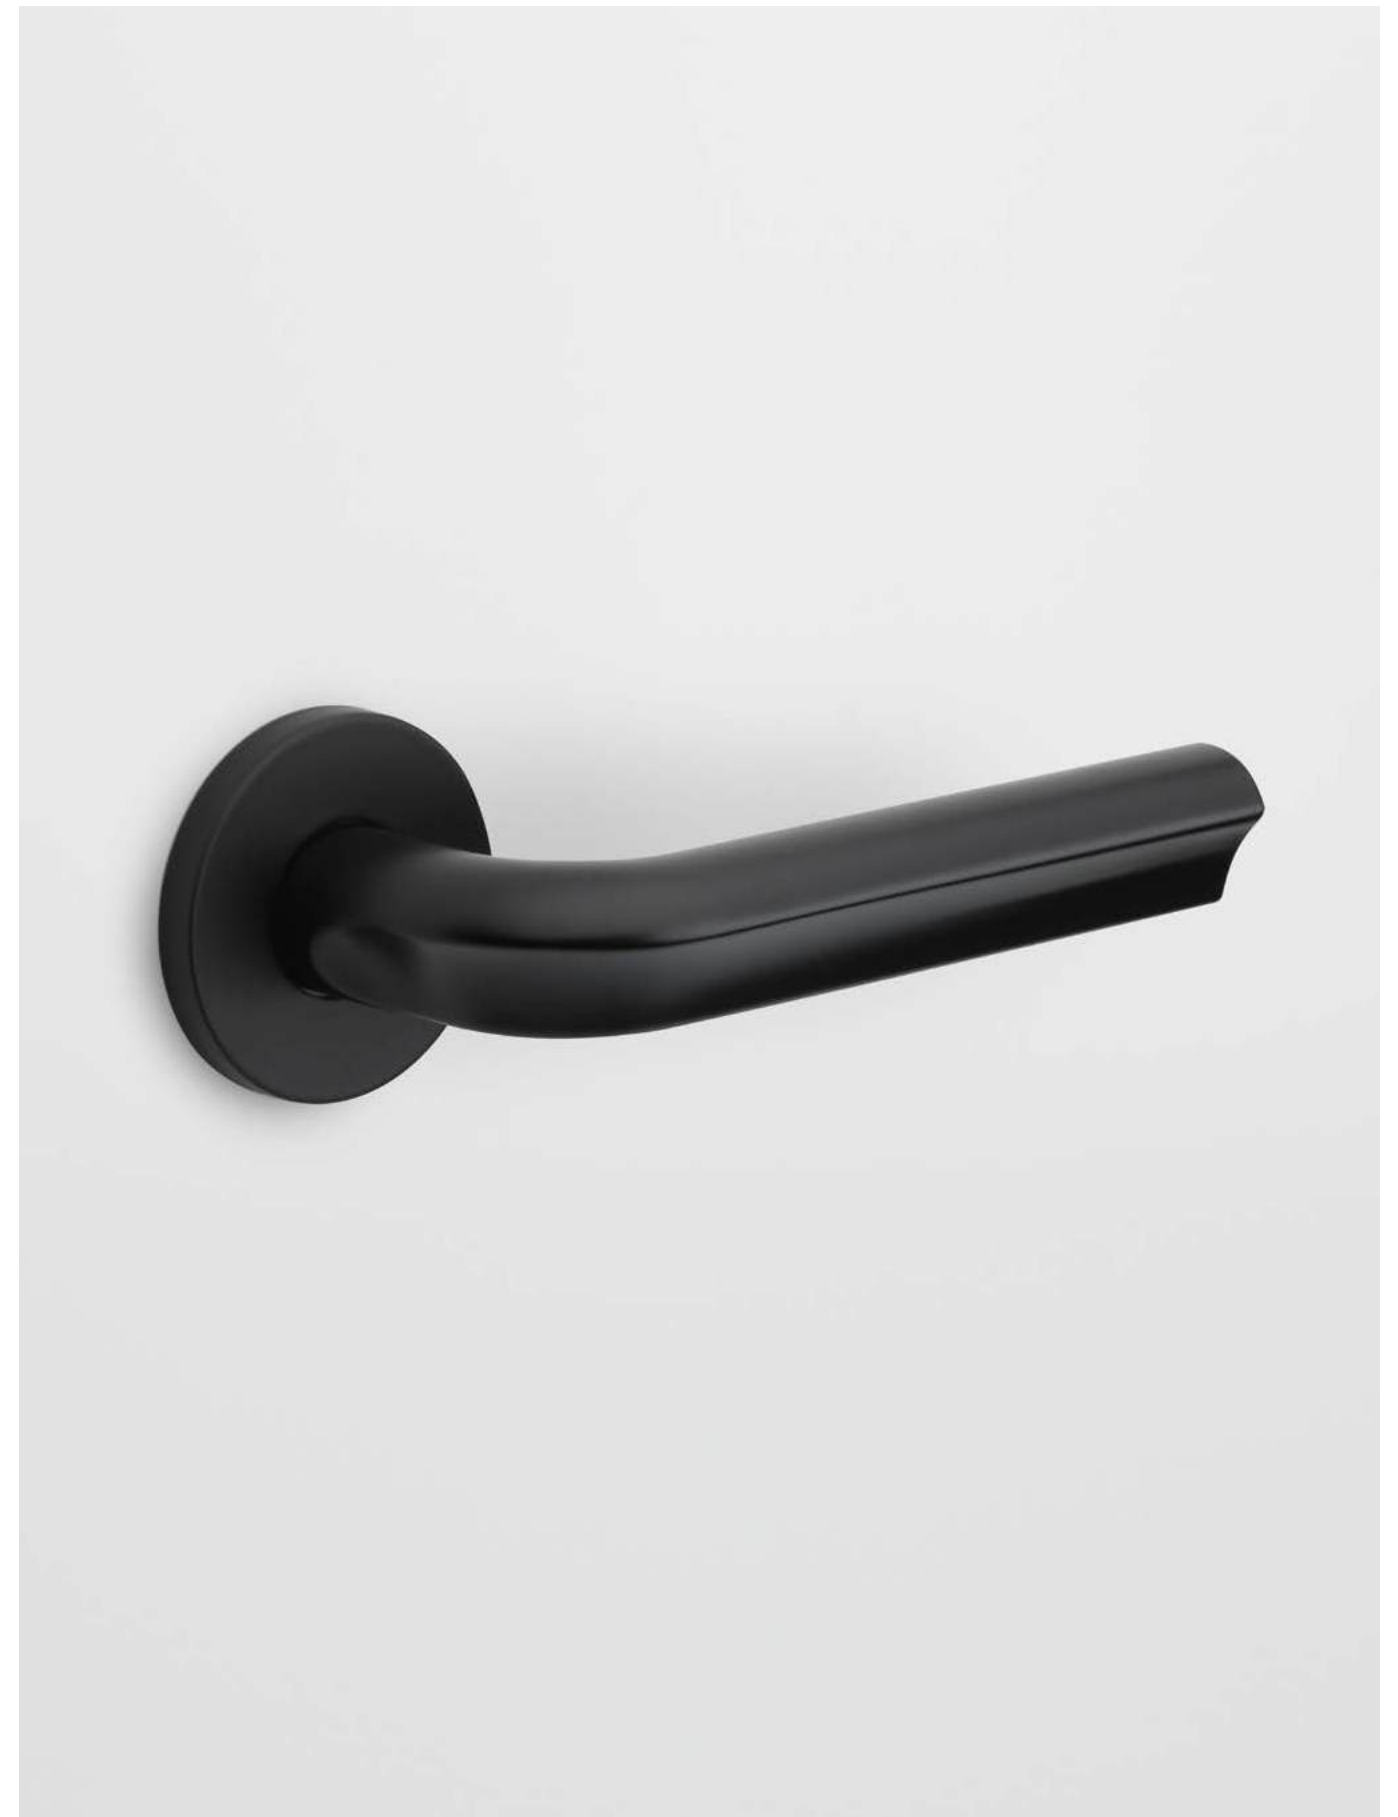

**DR100**

1 5 7  
10 16

solid sprung or unsprung lever handle attached to rose with metal sub-rose

massieve deurkruk vast-draaibaar geveerd of ongeveerd op rozet met metalen onderconstructie

○ DRN53  
○ DRY53  
○ DRB53  
○ ⊖ DRWC53