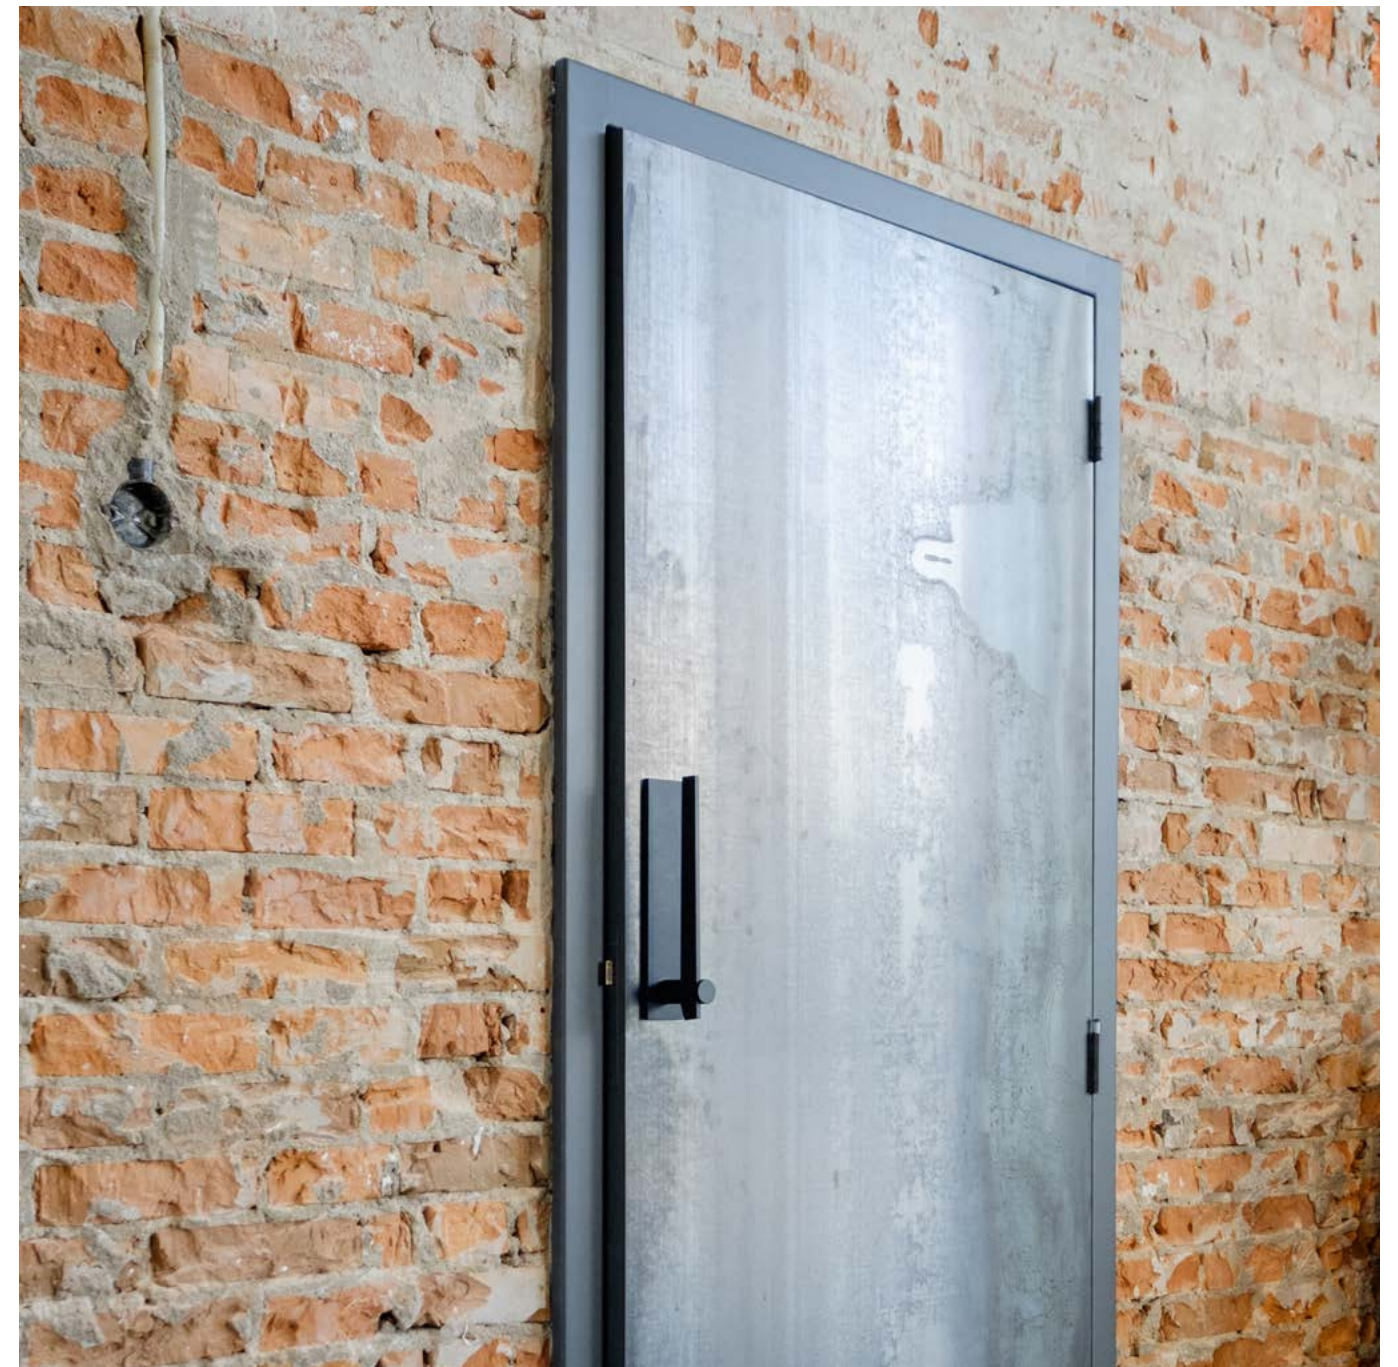

## Accessoires

Meubelgrepen 326  
Meubelknoppen 326  
Inbouwkoppen 326  
Hefschuifdeurbeslag 327

TENSE BB100  
satin black

*SWP*

TENSE BB100  
satin black

TENSE BB100  
bronze

TENSE BB100  
satin stainless steel