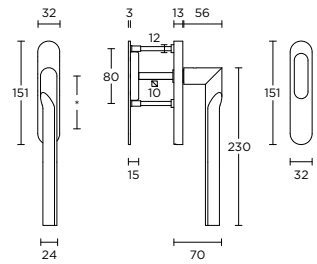

single solid internal lift-up sliding door handle with external flush pull

* blind or Y69

massieve set hefschuifdeurbeslag inclusief inbouwkom voor buitenzijde

* blind of PC69

more options available:
pricelist or formani.com/O01R

1 satin stainless steel

5 PVD satin black

7 bronze

10 PVD satin gold

16 PVD light bronze