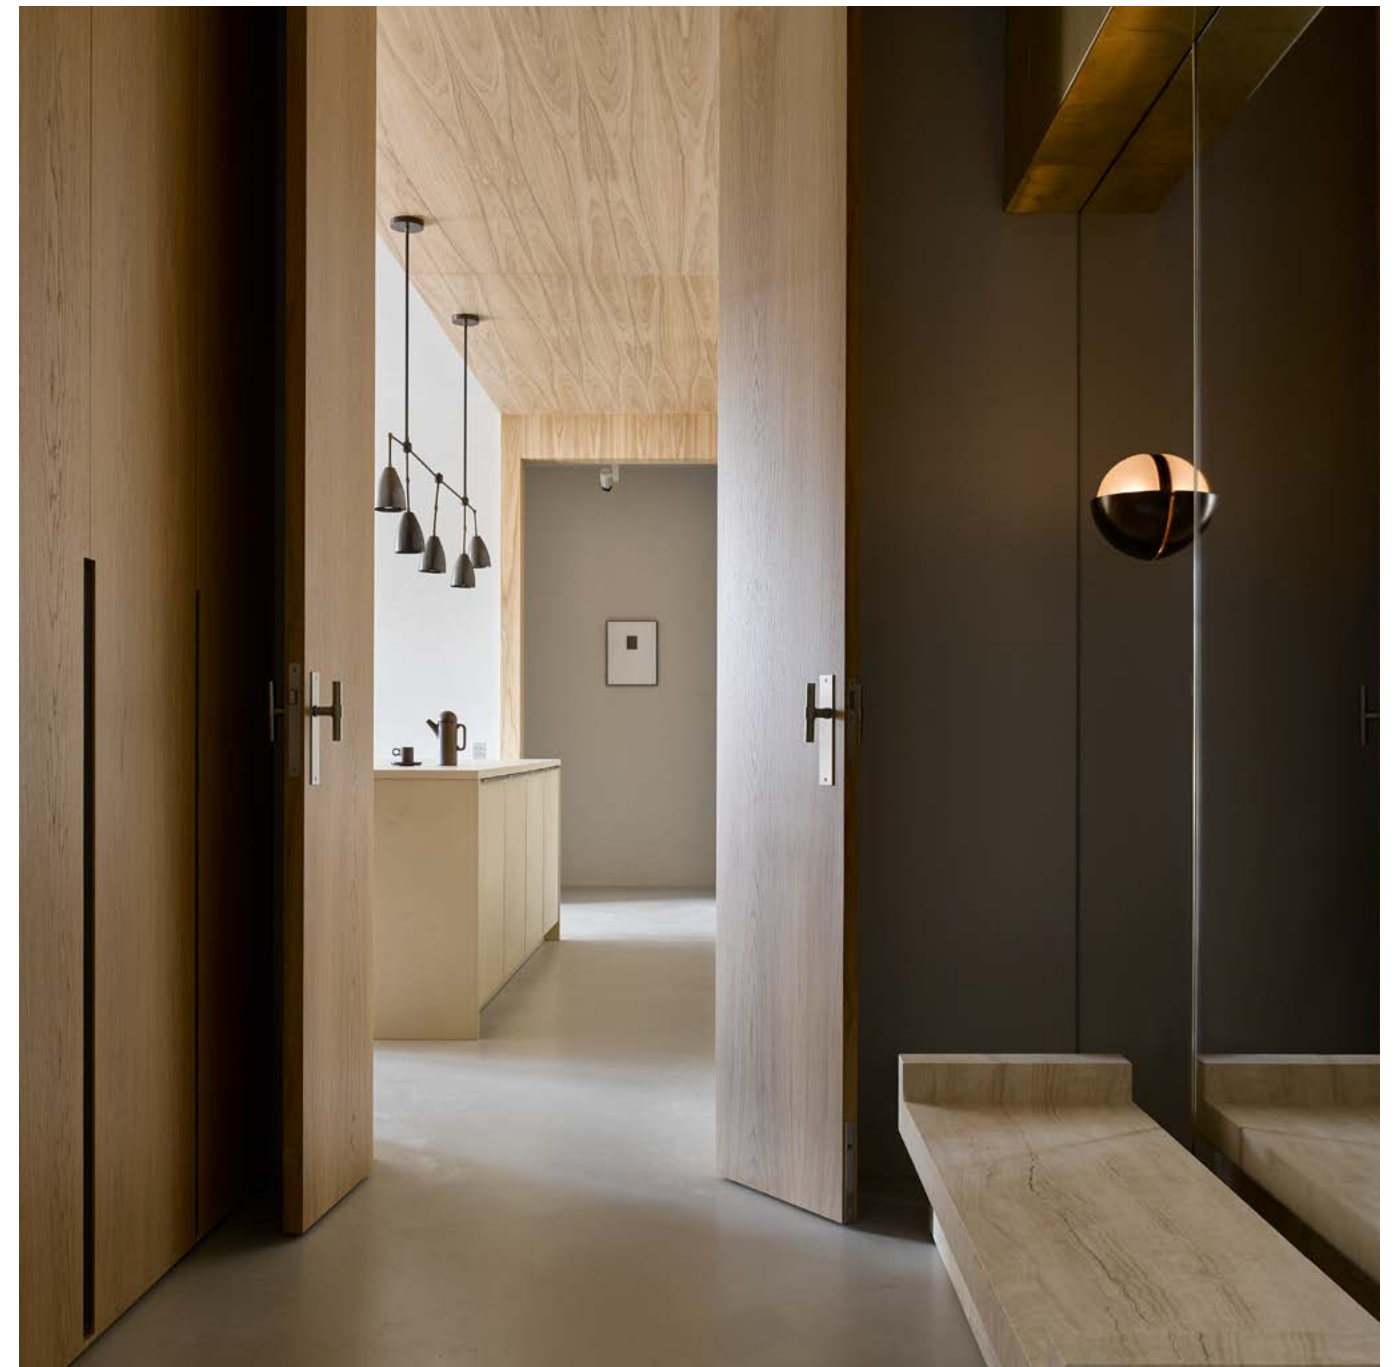

Moscow, Russia

ONE reference: Private residence
Interior design: Workshop Studio
Photography: Sergey Ananiev
Product: ONE PBT20XLP236 satin stainless steel