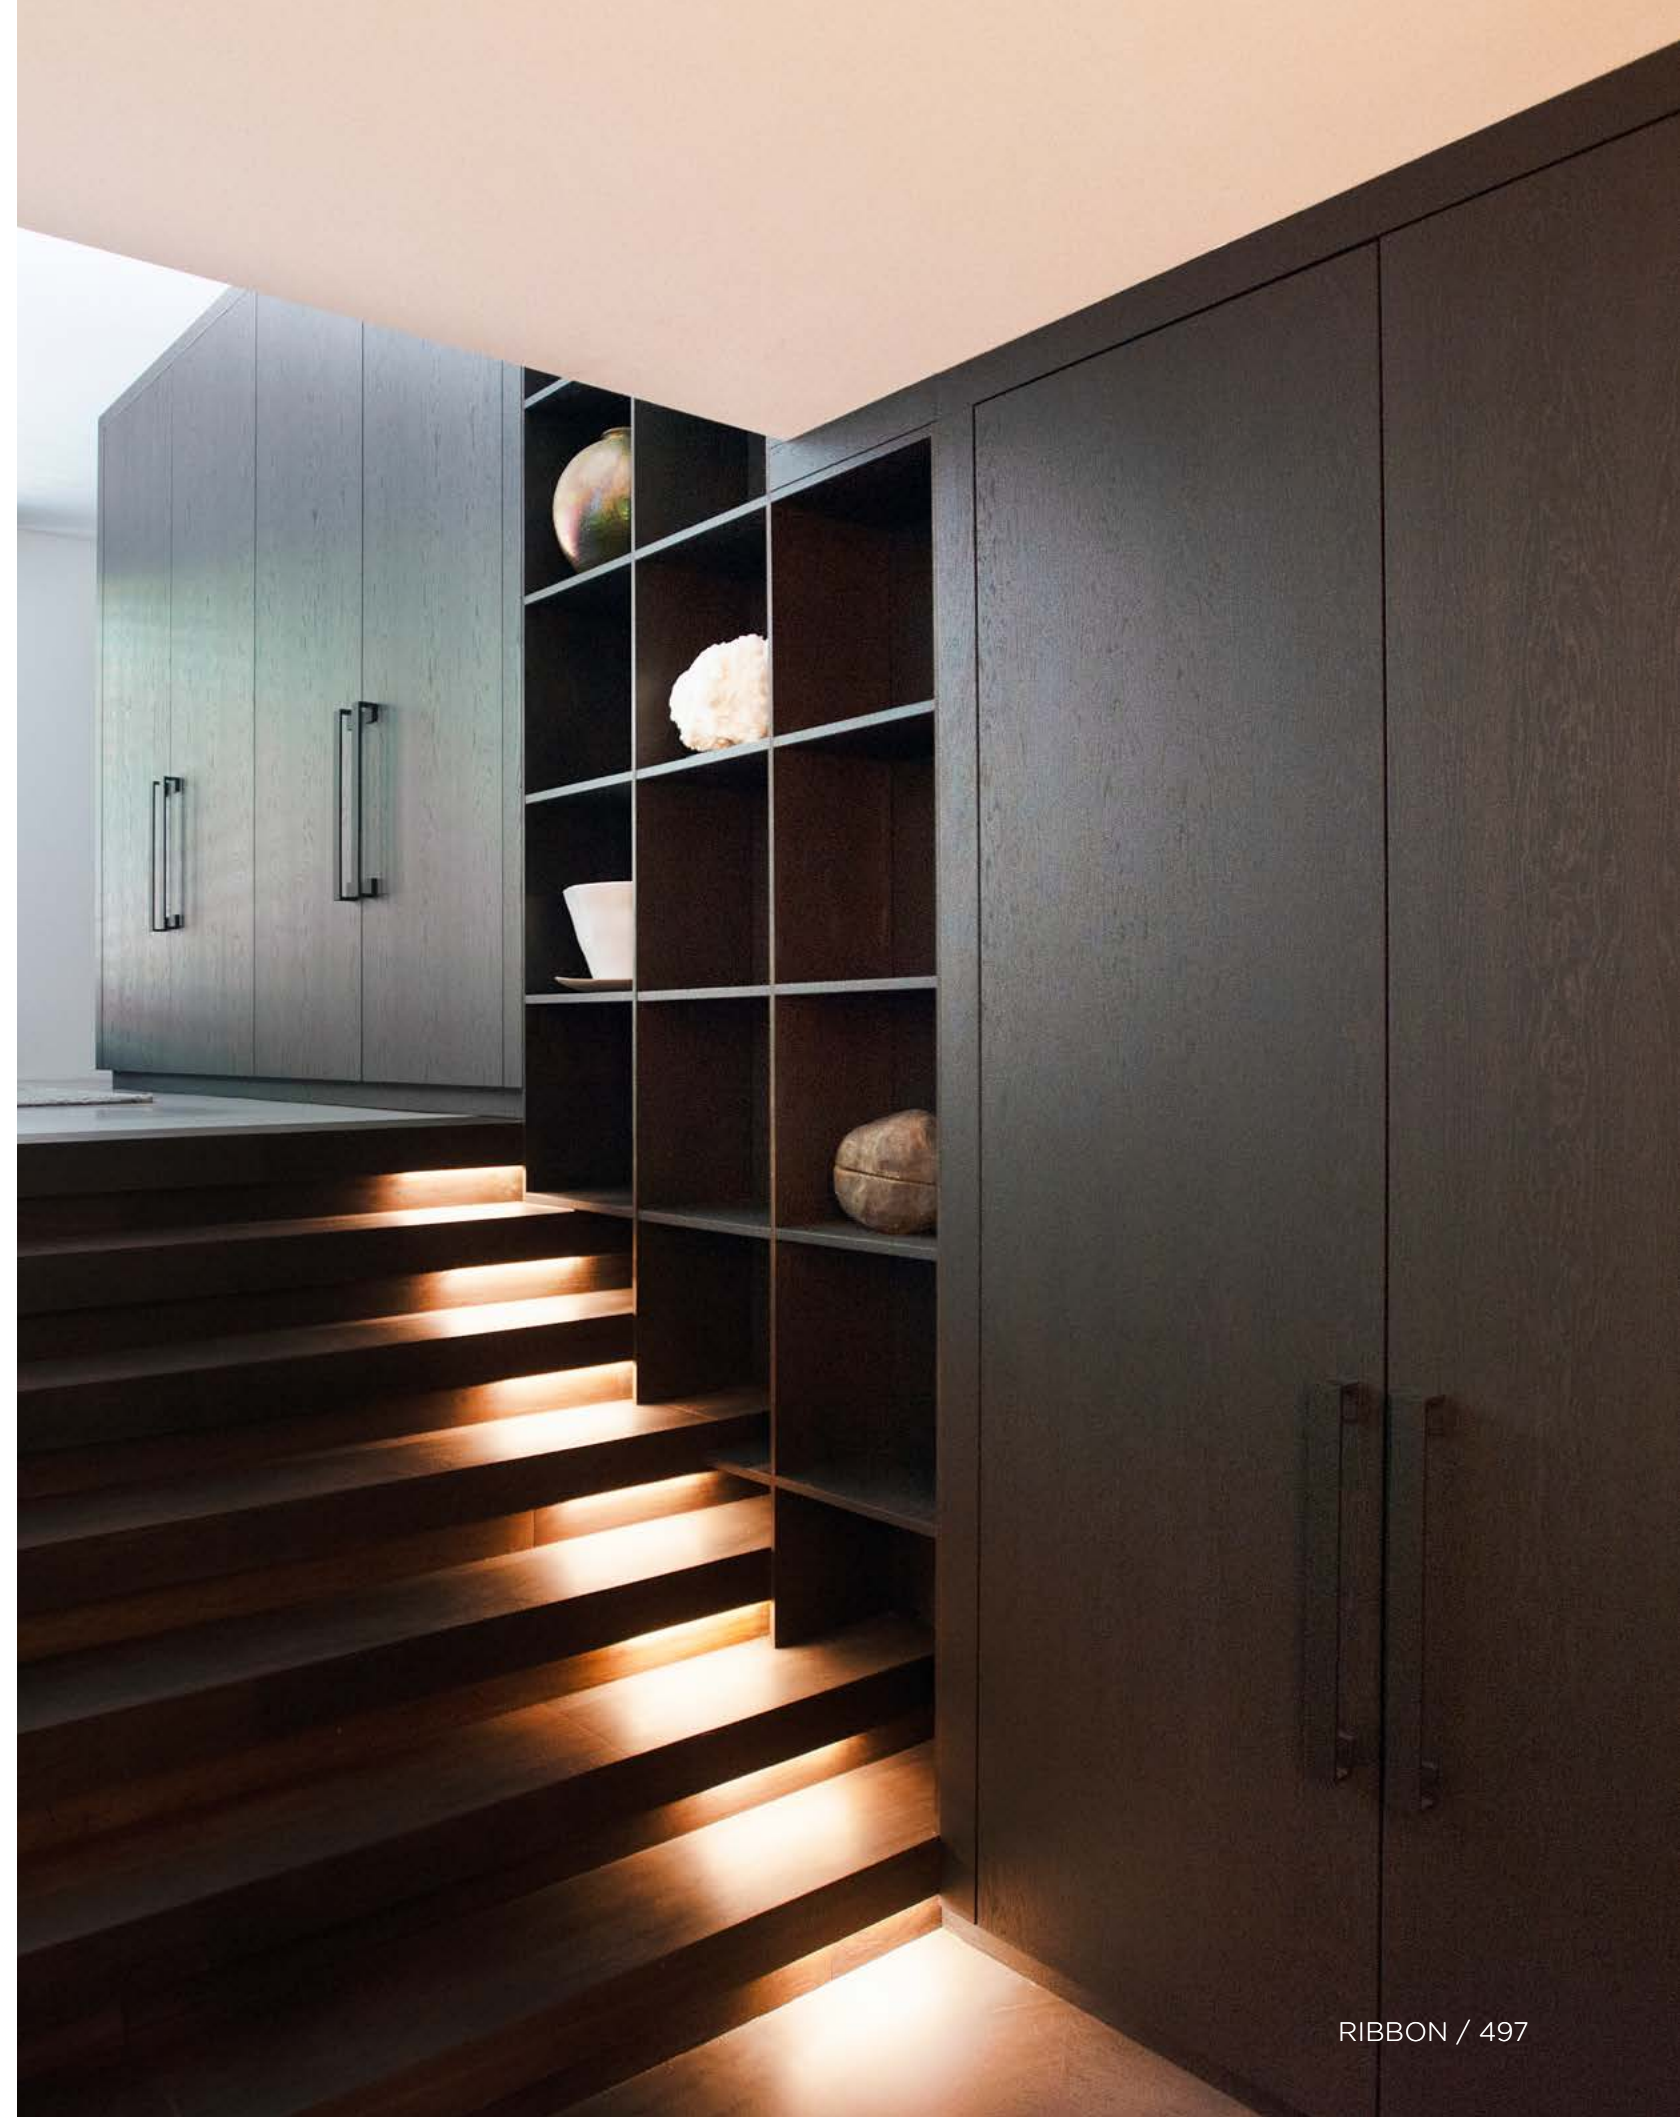

## Accessoires

Meubelgrepen 504  
Meubelknoppen 504  
Hefschuifdeurbeslag 505

RIBBON BM100  
satin stainless steel

RIBBON BM100  
satin black

RIBBON BM100  
satin black

RIBBON BM100  
satin black