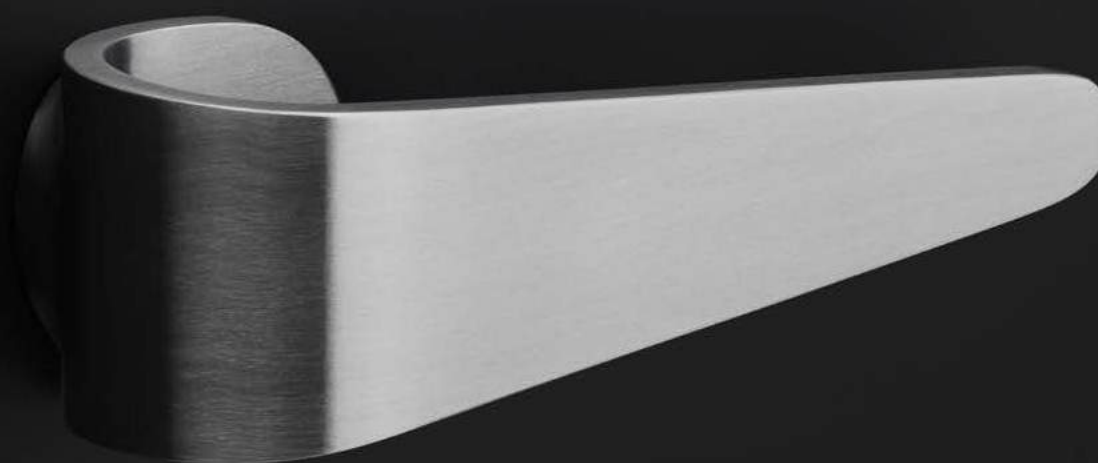

## Accessoires

Meubelgrepen  
Meubelknoppen  
Hefschuifdeurbeslag

526  
526

527  
527

527  
527  
527

FOLD TB100  
satin stainless steel