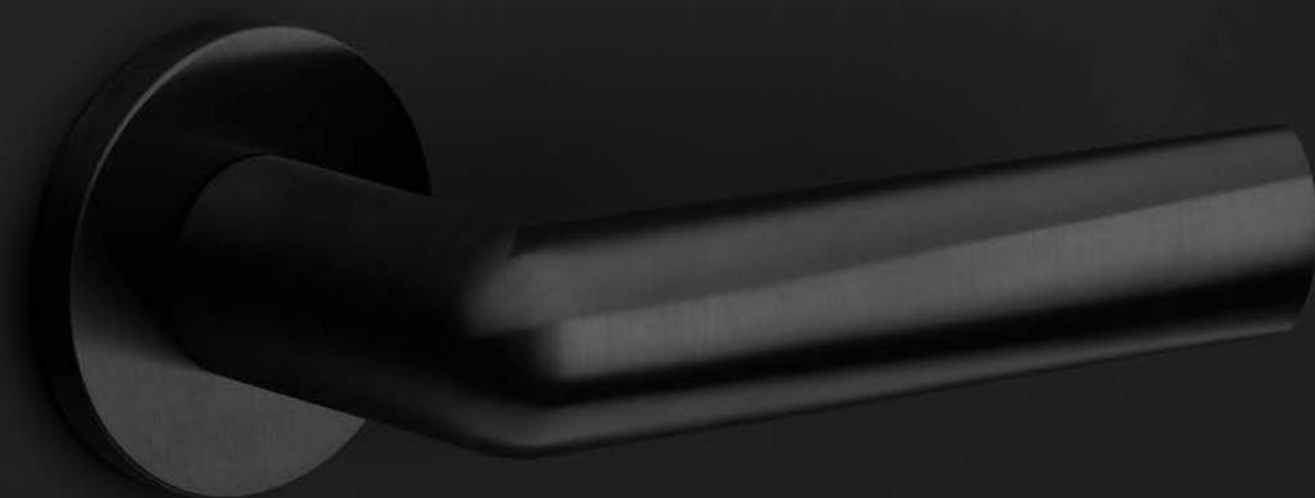

## Accessoires

Meubelgrepen  
Meubelknoppen  
Hefschuifdeurbeslag

193  
193  
194

*Panton.*

INC PBI102  
PVD satin black

INC PBI102  
satin stainless steel