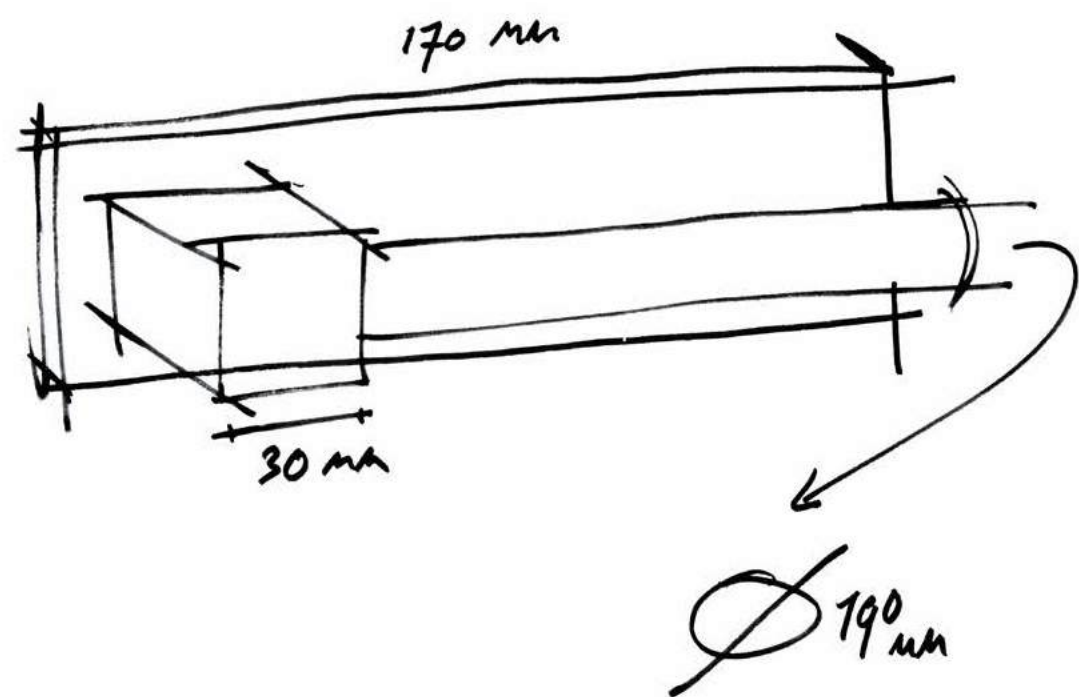

Fori handle