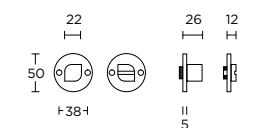

formani.com/B008

turn and release set
toiletgarnituur