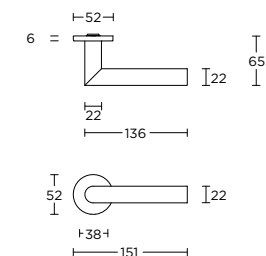

sprung lever handle attached to rose with metal sub-rose EN1906 class 3 certified

deurkruk vast-draaibaar geveerd op rozet met metalen onderconstructie EN1906 klasse 3 gecertificeerd

- LBN50
- LBY50
- LBB50
- LBWC50