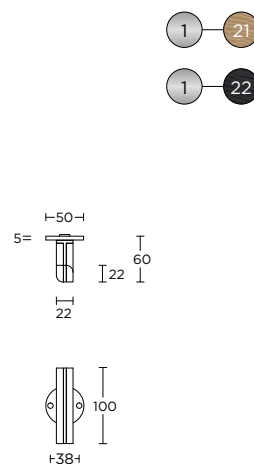

formani.com/B003

solid double sprung lever handle attached to rose  
ideal lock backset 60mm

massieve deurkruk vast-draaibaar dubbel geveerd op rozet ideale doormaat slot 60mm

- PBN50
- PBY50
- PBB50
- PBWC23