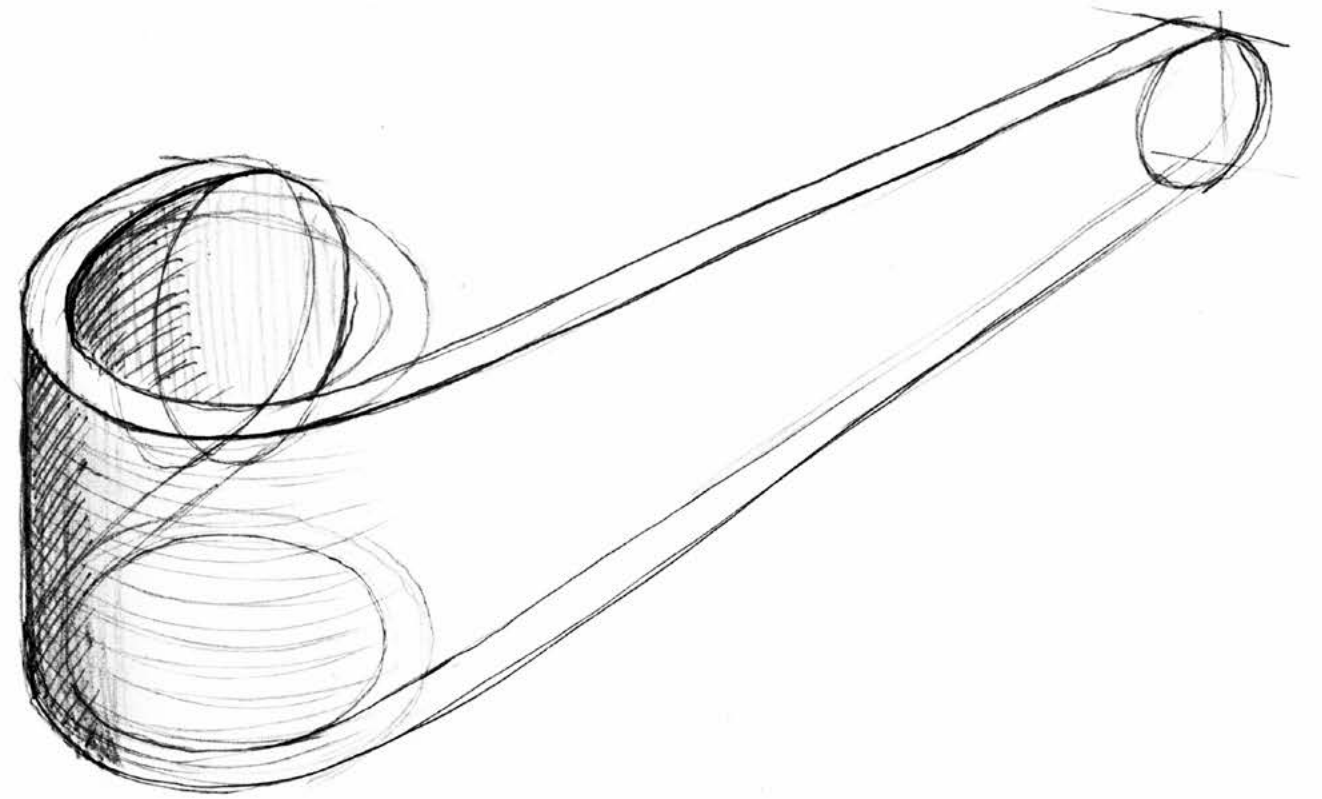

## Accessoires

Meubelgrepen  
Meubelknoppen  
Hefschuifdeurbeslag

526  
526

527  
527

527  
527  
527

FOLD TB100  
satin stainless steel