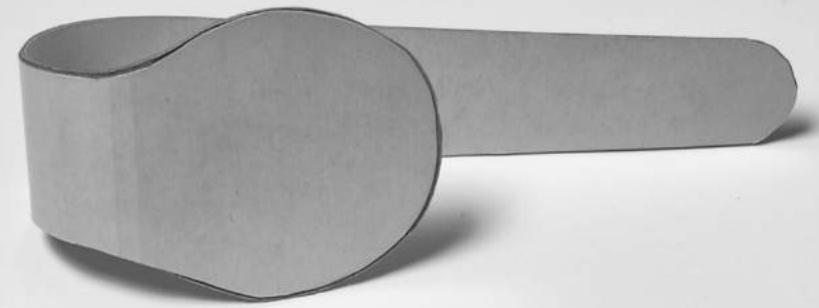

## Accessoires

Meubelgrepen  
Meubelknoppen  
Hefschuifdeurbeslag

526  
526

527  
527

527  
527  
527

FOLD TB100  
satin stainless steel