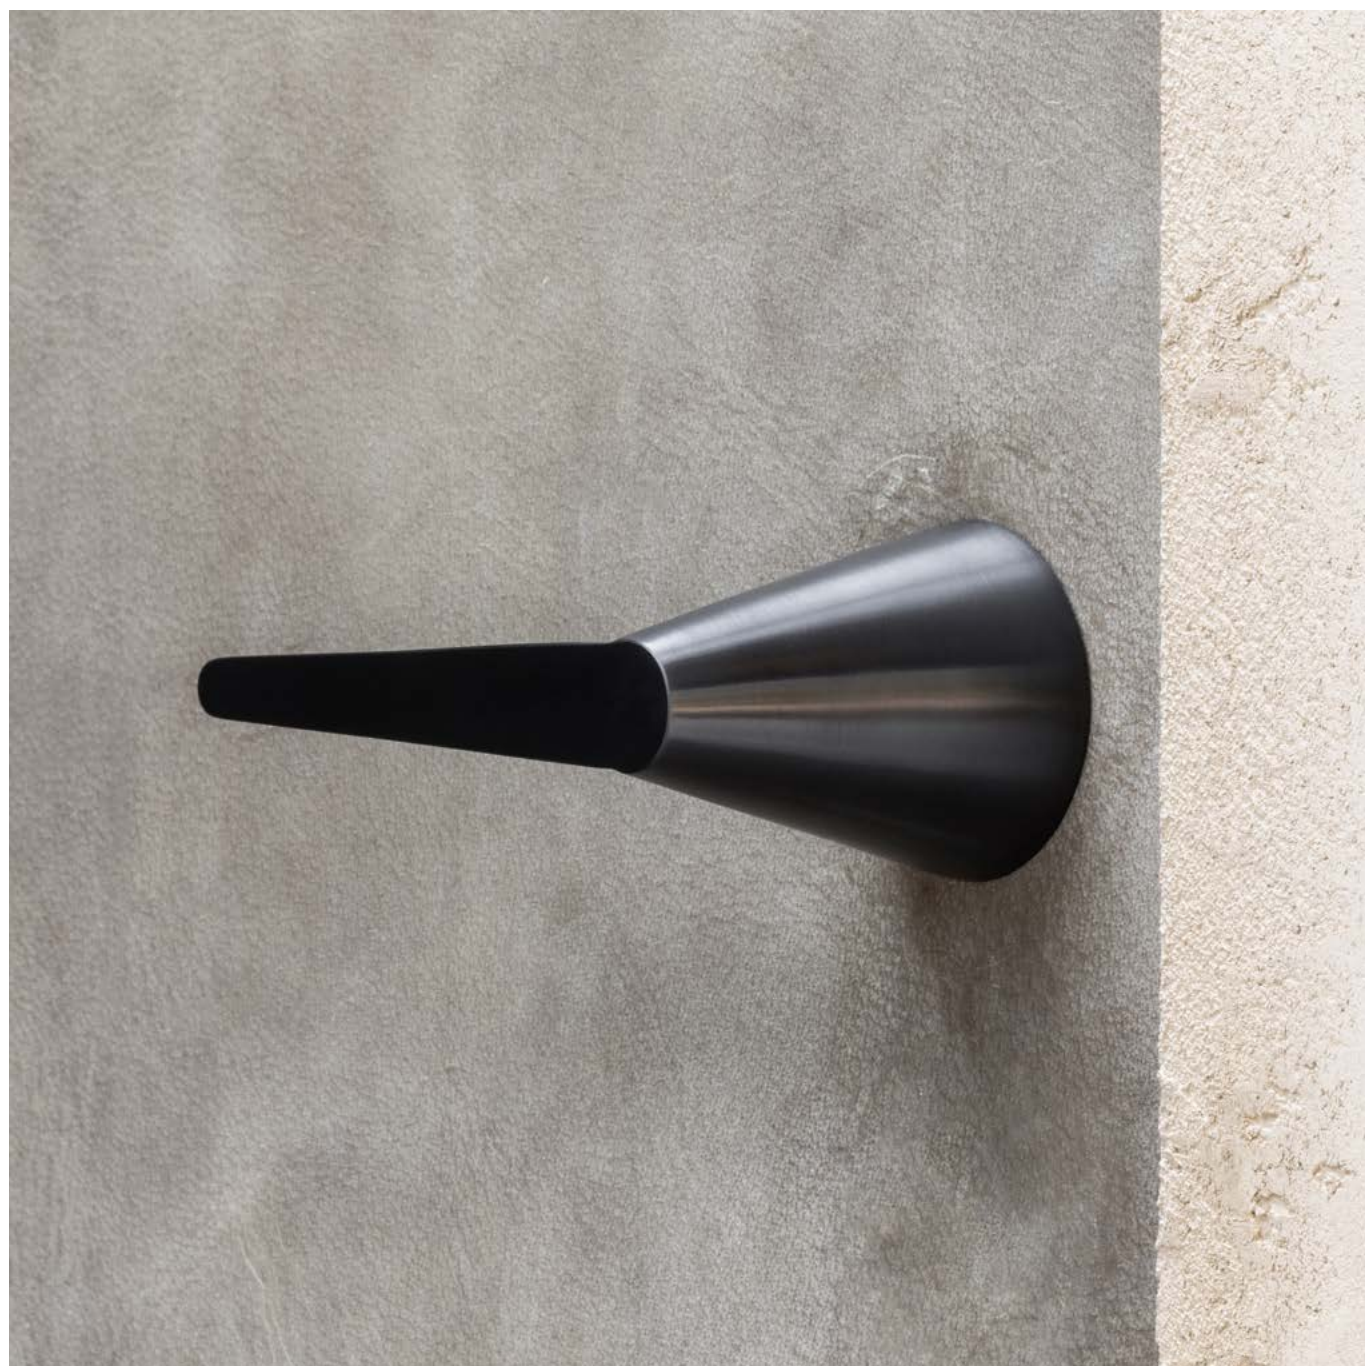

Santpoort-Zuid, the Netherlands

CONE reference: Office Osiris Hertman Studio
Interior design: Osiris Hertman
Photography: Jurrit van der Waal
Product: CONE OH100 PVD satin black