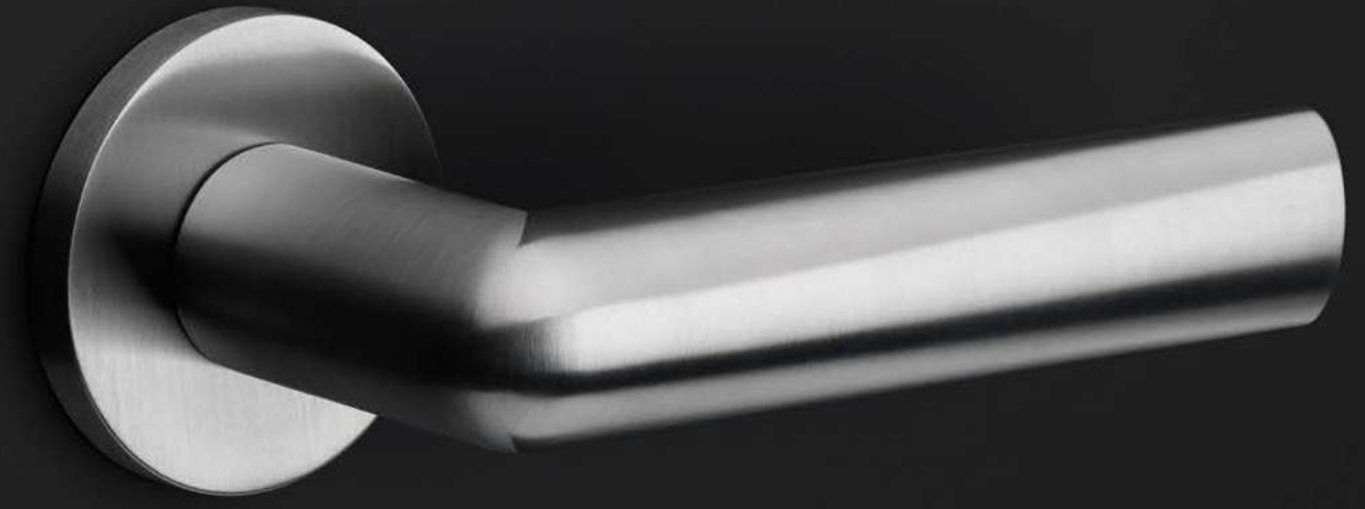

## Accessoires

Meubelgrepen  
Meubelknoppen  
Hefschuifdeurbeslag

193  
193  
194

*Panton.*

INC PBI102  
PVD satin black

INC PBI102  
satin stainless steel