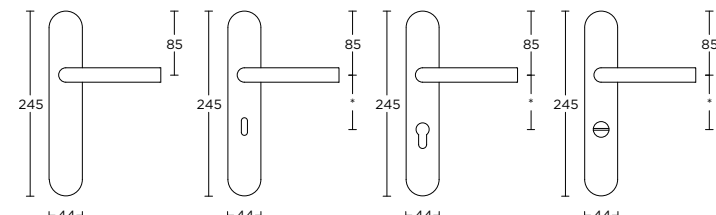

LB2-19P13SFC LB2-19P13N* LB2-19P13Y* LB2-19P13WC*

- 1 2 3
- 4 6 9
- 10 11 16

sprung lever handle attached to plate with metal sub-rose

* state distance on order

deurkruk vast-draaibaar met metalen onderconstructie geveerd op schild

* afstand opgeven bij bestelling

more options available: pricelist or formani.com/001Q

LB2L-22

1

4

formani.com/Q011

- 1 4