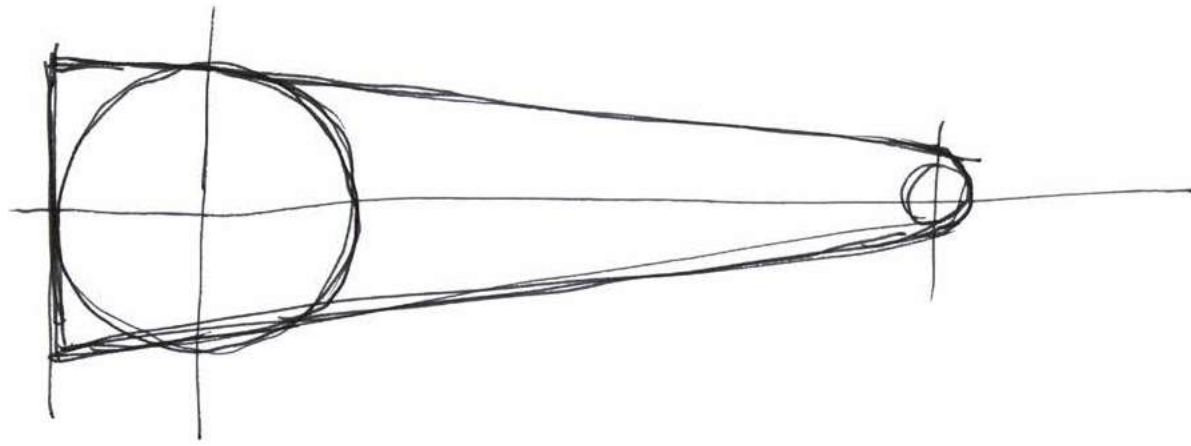

## Accessoires

Meubelgrepen  
Meubelknoppen  
Hefschuifdeurbeslag

526  
526

527  
527

527  
527  
527

FOLD TB100  
satin stainless steel