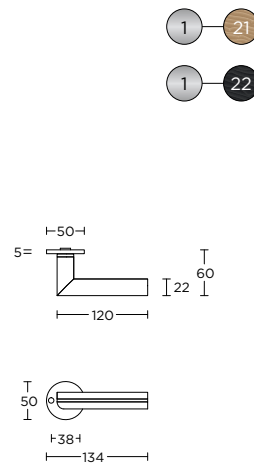

PBL22/50

1/21 1/22

formani.com/B001

solid double sprung lever handle attached to rose  
massieve deurkruk vast-draaibaar dubbel geveerd op rozet

- PBN50
- PBY50
- PBB50
- PBWC23

PBL23/50

1

formani.com/B004