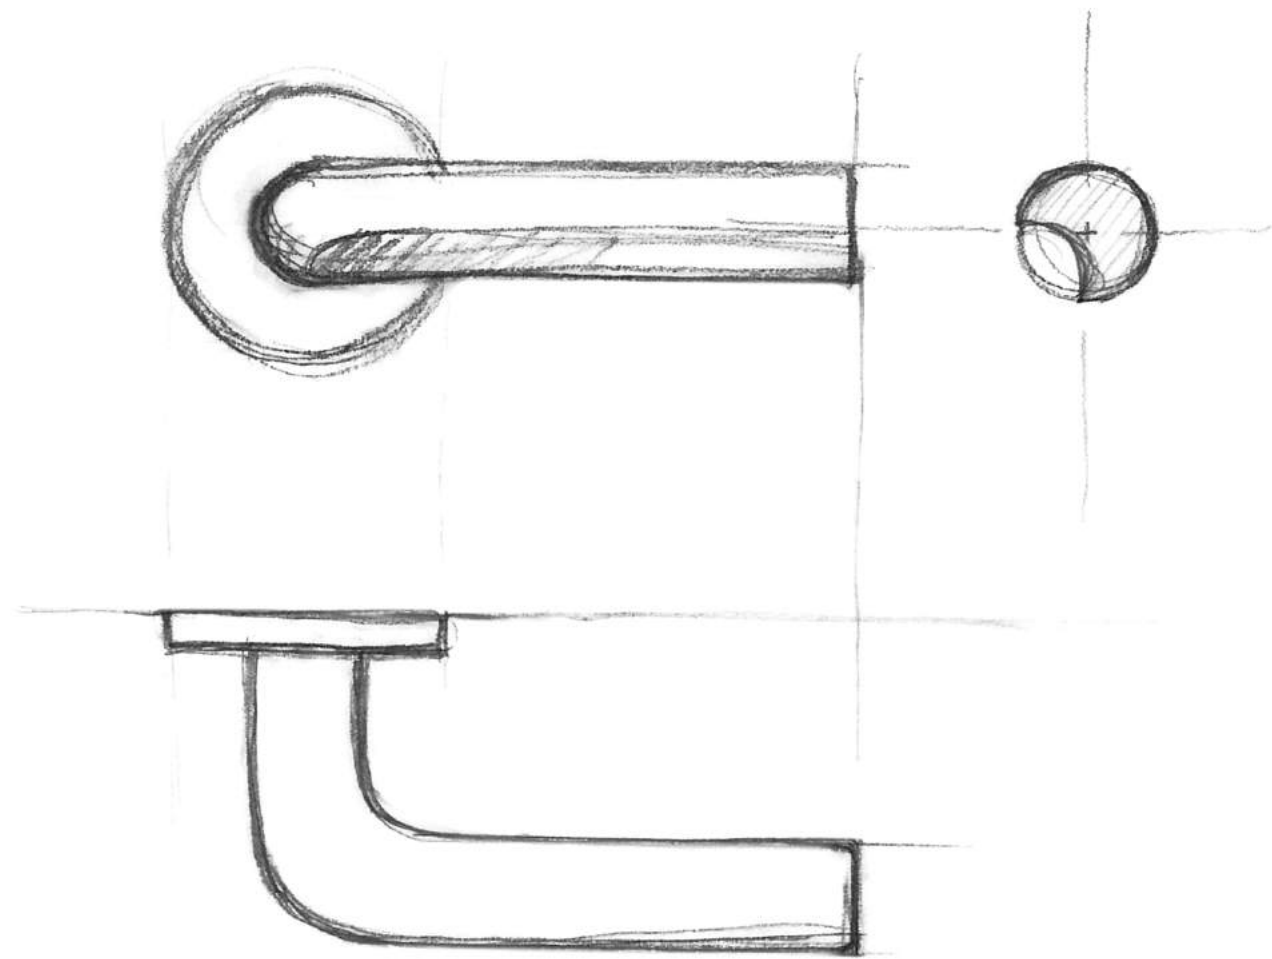

David Rockwell