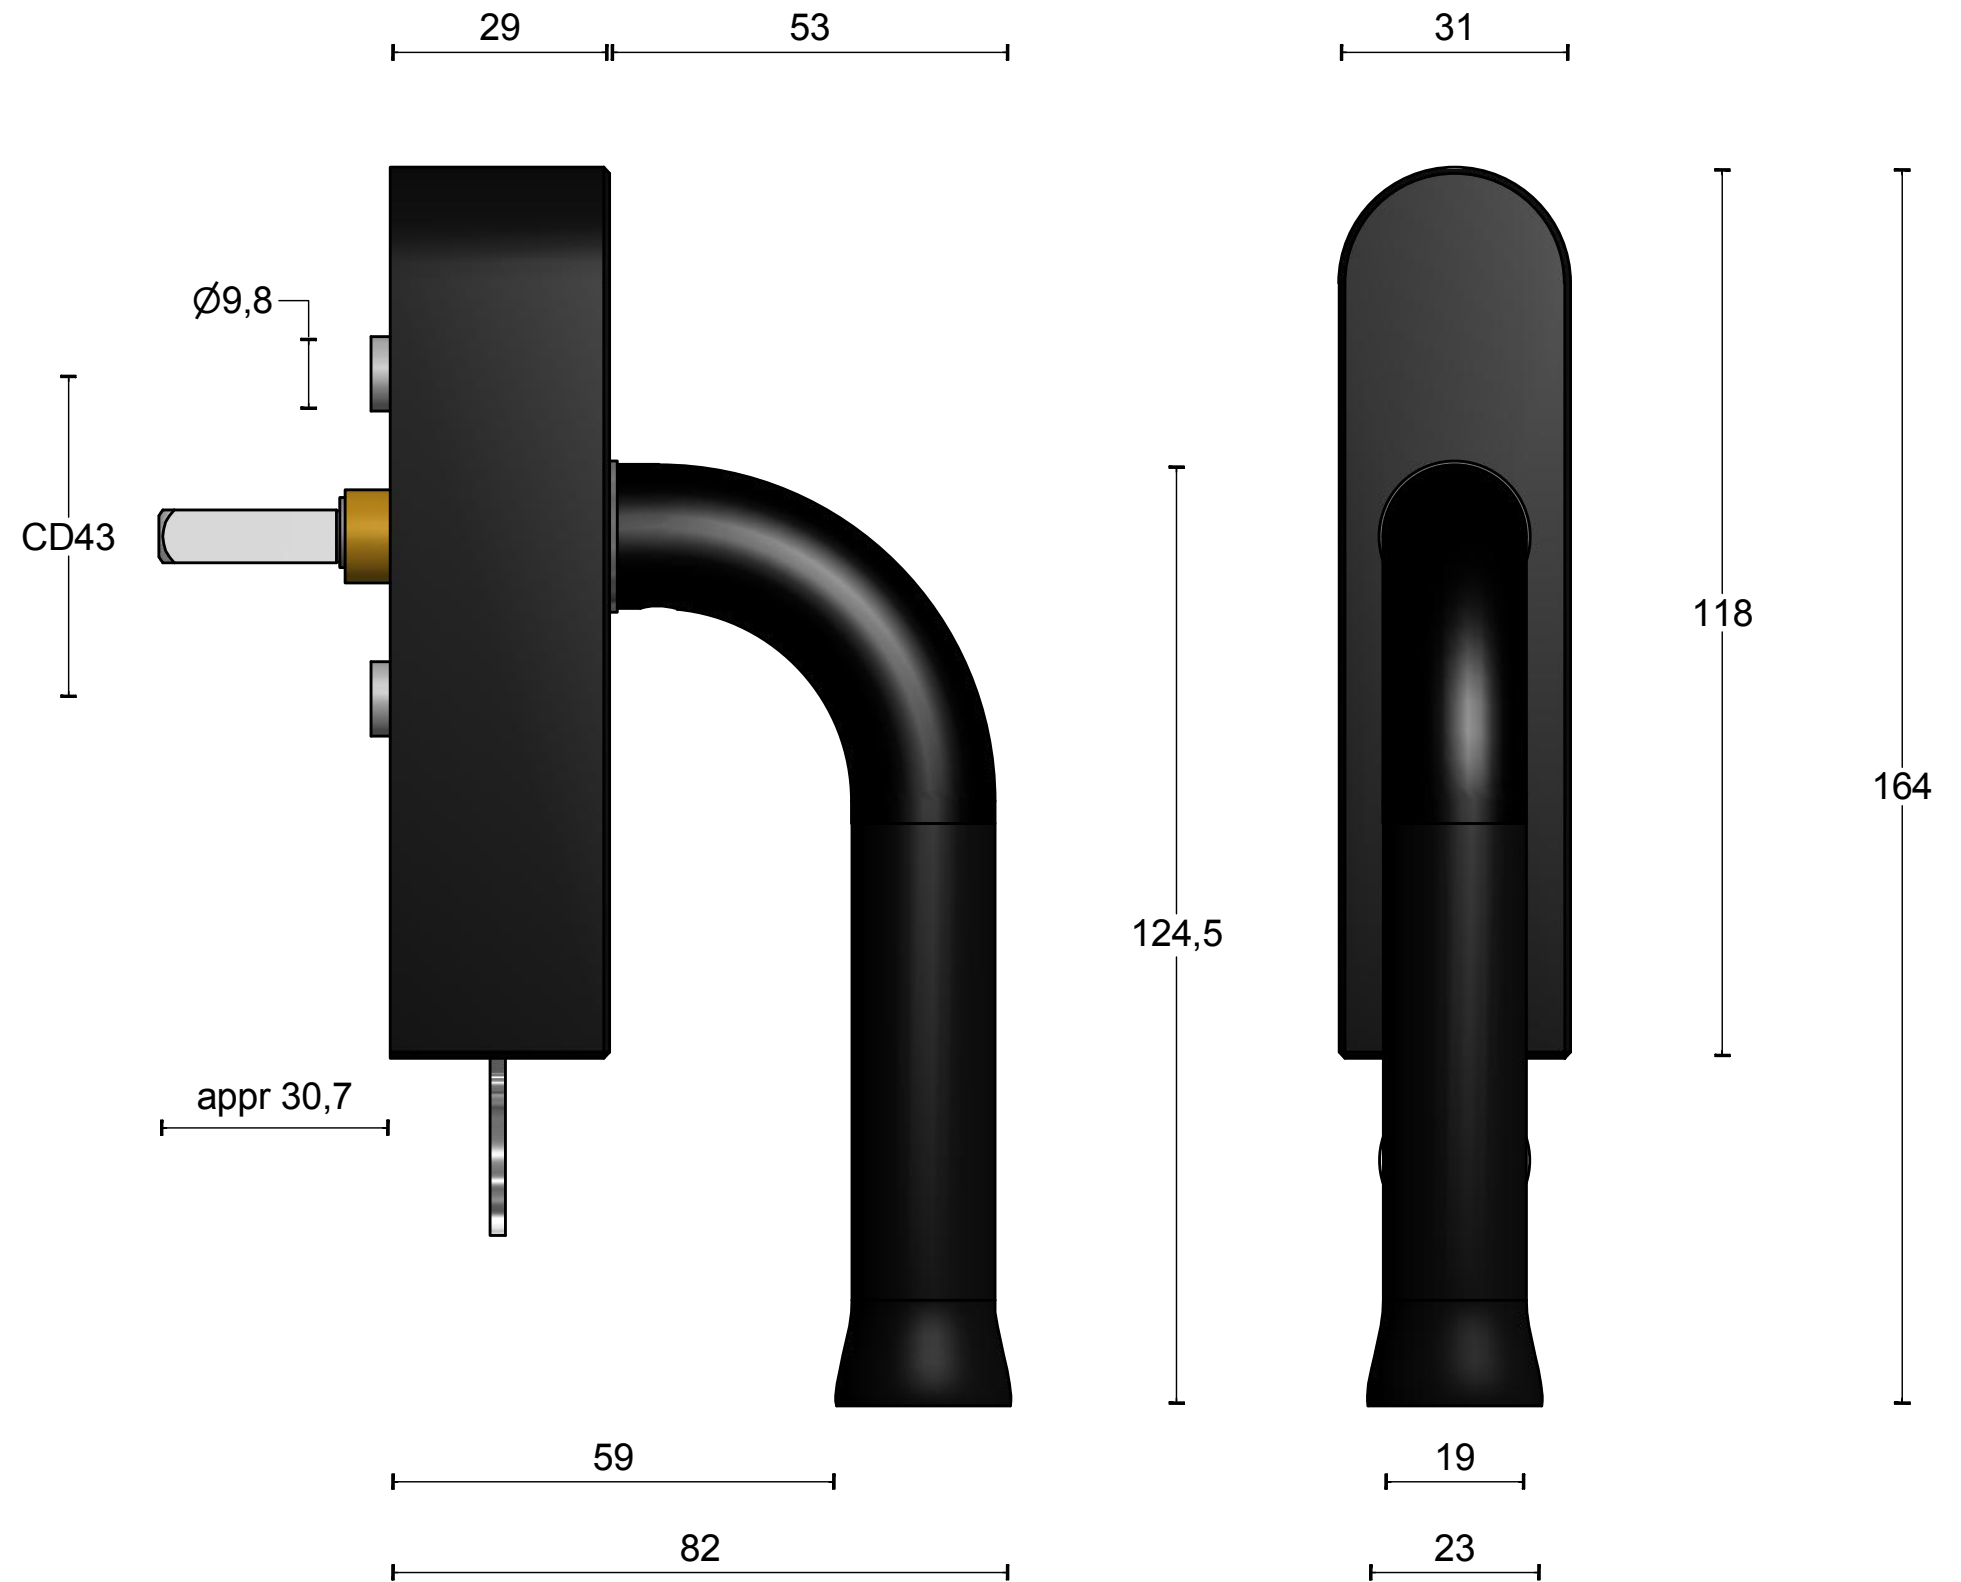

# EV101-DKLOCK-O NM

locking tilt and turn  
window handle  
stainless steel  
satin black

<h2>FORMANI®</h2>		Part number:	
		Description:	
Doc no.: 3103D011NMXX0 EV101-DKLOCK-O NM V02.dwg	EV101-DKLOCK-O NM		Format:
Drawn by: Christian Brimbois	Creation date: 24-2-2014	A3	
Formani Holland B.V. · Amerikalaan 55 · 6199 AE Maastricht Airport · tel: +31 (0)43 308 90 00 · www.formani.nl · info@formani.nl			