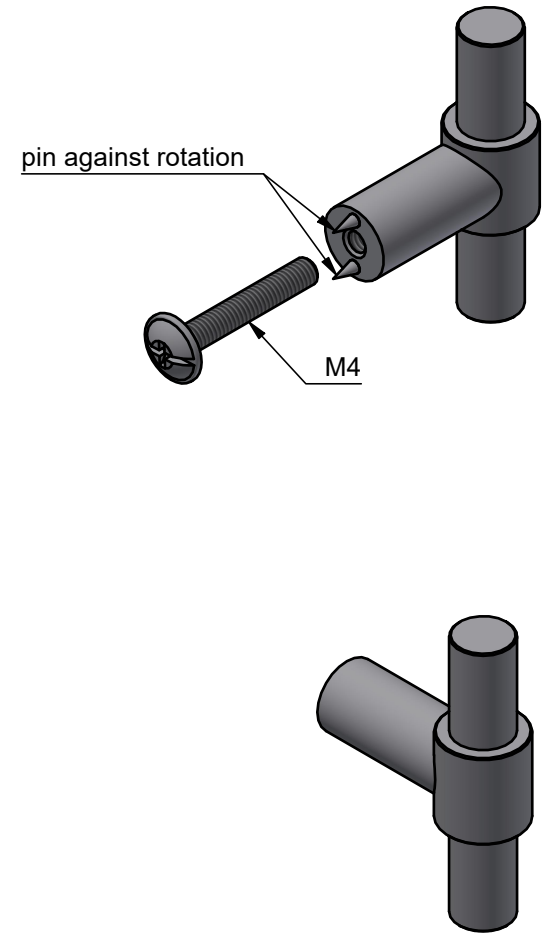

# ONE PB9

solid cabinet knob  
stainless steel

9  
13

45

11

14

32

<p><b>FORMANI®</b></p> <p>FORMANI HOLLAND B.V. EUROPALAAN 12 6199 AB MAASTRICHT-AIRPORT NL T +31 (0)43 308 90 00 INFO@FORMANI.COM WWW.FORMANI.COM</p>	<p>Type : <b>ONE PB9</b></p>	<p>Version:</p>
<p>Formani filename: 2704P001_PB9_V03.dwg</p>	<p>Description: <b>solid cabinet knob stainless steel</b></p>	<p>Format</p>
<p>Drawn by: Christian Brimbois</p>		<p><b>A3</b></p>
<p>Creation date: 21-11-2023</p>		