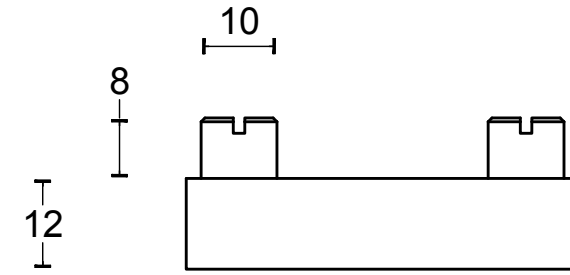

# LBVEIL-KT

front door fitting  
solid security escutcheon  
stainless steel

OUTSIDE

INSIDE

<h1>FORMANI®</h1>		Part number:	
		Description:	
Doc no.:	1502SR04 LBVEIL-KT V03.dwg	<h2>LBVEIL-KT</h2>	Format:
Drawn by:	Christian Brimbois		Creation date:
Formani Holland B.V. · Amerikalaan 55 · 6199 AE Maastricht Airport · tel: +31 (0)43 308 90 00 · www.formani.nl · info@formani.nl			