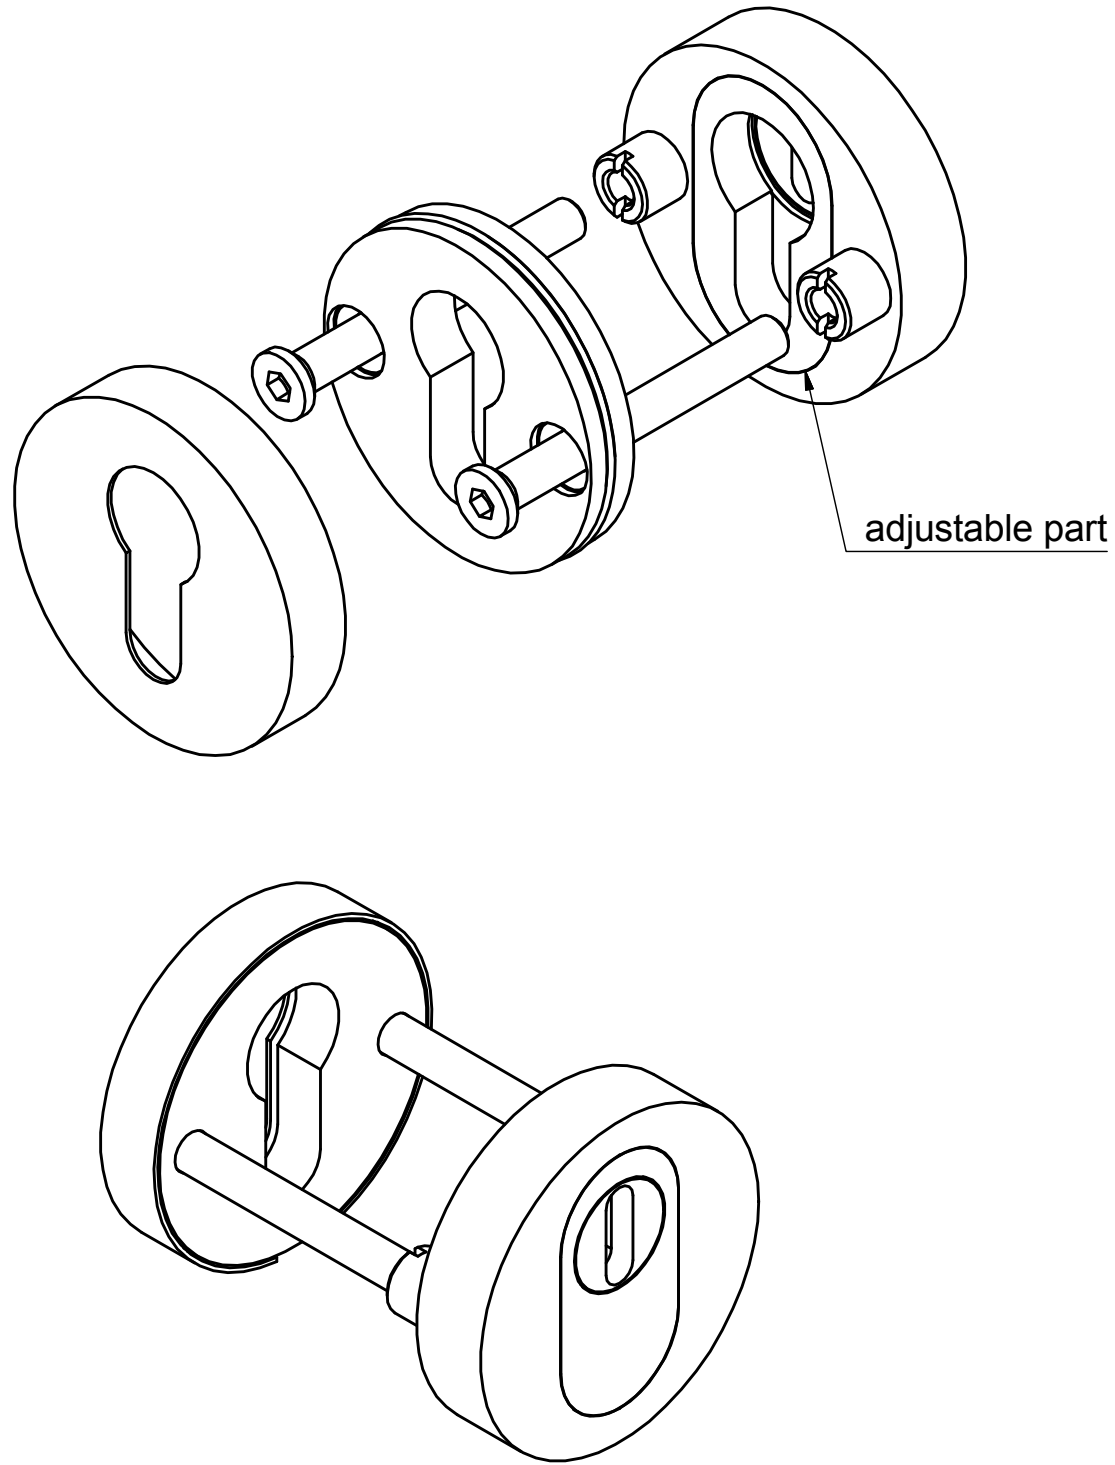

# LBVEIL-KT

front door fitting  
solid security escutcheon  
stainless steel

OUTSIDE

INSIDE

<h1>FORMANI®</h1>		Part number:	
		Description:	
Doc no.:	1502SR04 LBVEIL-KT V03.dwg	<h2>LBVEIL-KT</h2>	Format:
Drawn by:	Christian Brimbois		Creation date:
Formani Holland B.V. · Amerikalaan 55 · 6199 AE Maastricht Airport · tel: +31 (0)43 308 90 00 · www.formani.nl · info@formani.nl			