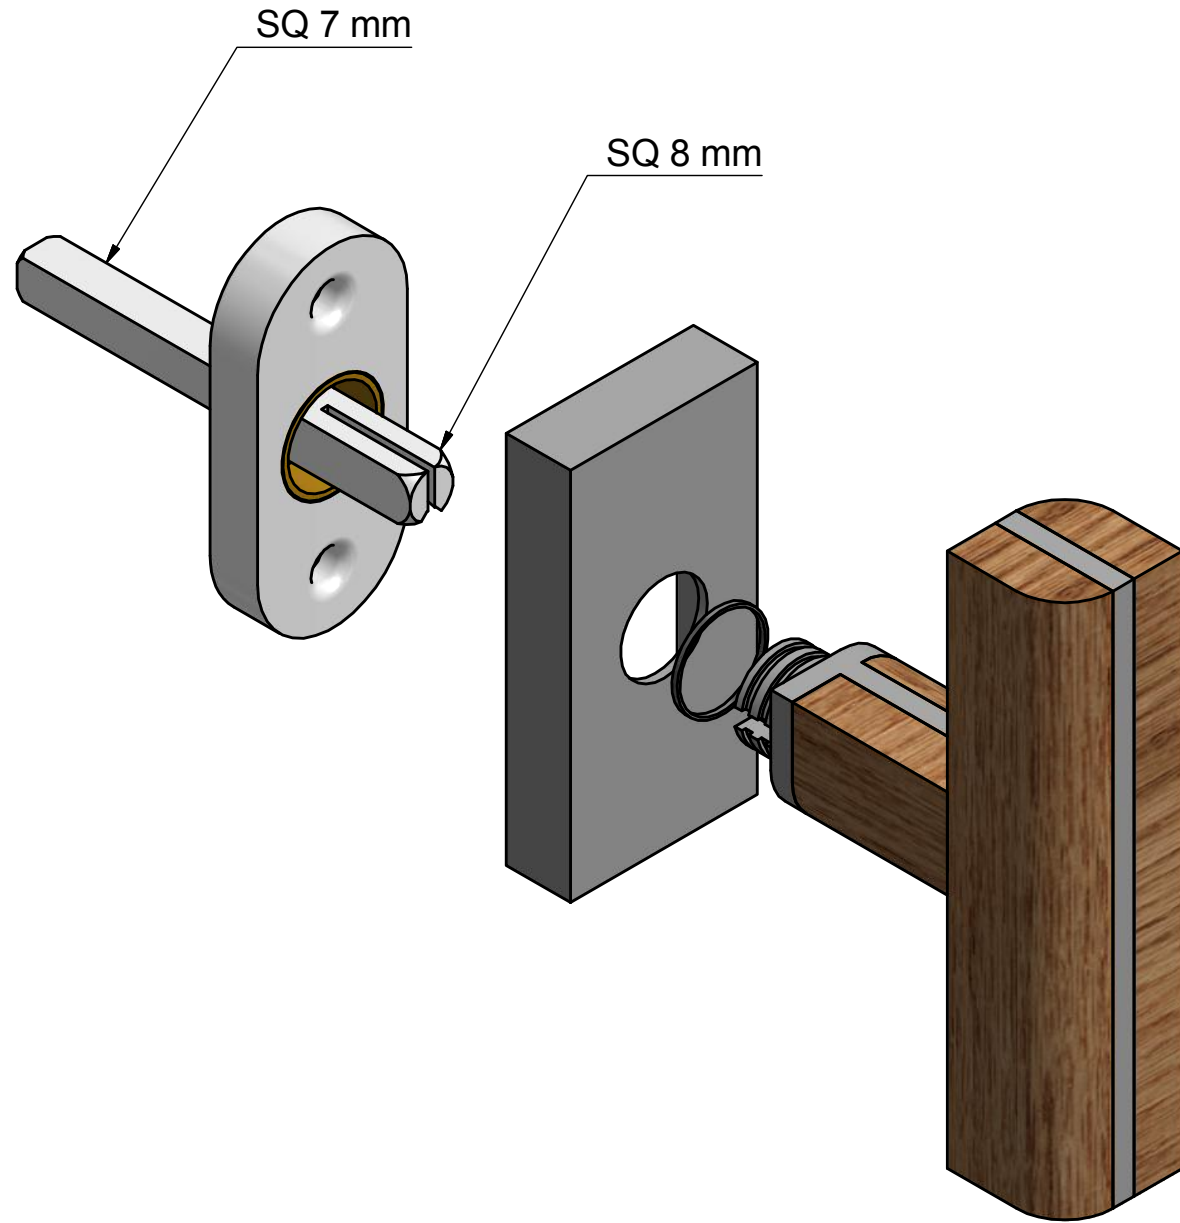

PBT22-DK

non-locking tilt and turn
window handle
stainless steel/oak wood

<h2>FORMANI®</h2>		Part number:	
		Description:	
Doc no.:	2703D005 PBT22 DK V02.dwg	<h1>PBT22-DK</h1>	Format:
Drawn by:	Christian Brimbois		Creation date:
Formani Holland B.V. · Amerikalaan 55 · 6199 AE Maastricht Airport · tel: +31 (0)43 308 90 00 · www.formani.nl · info@formani.nl			
		<h1>A3</h1>	