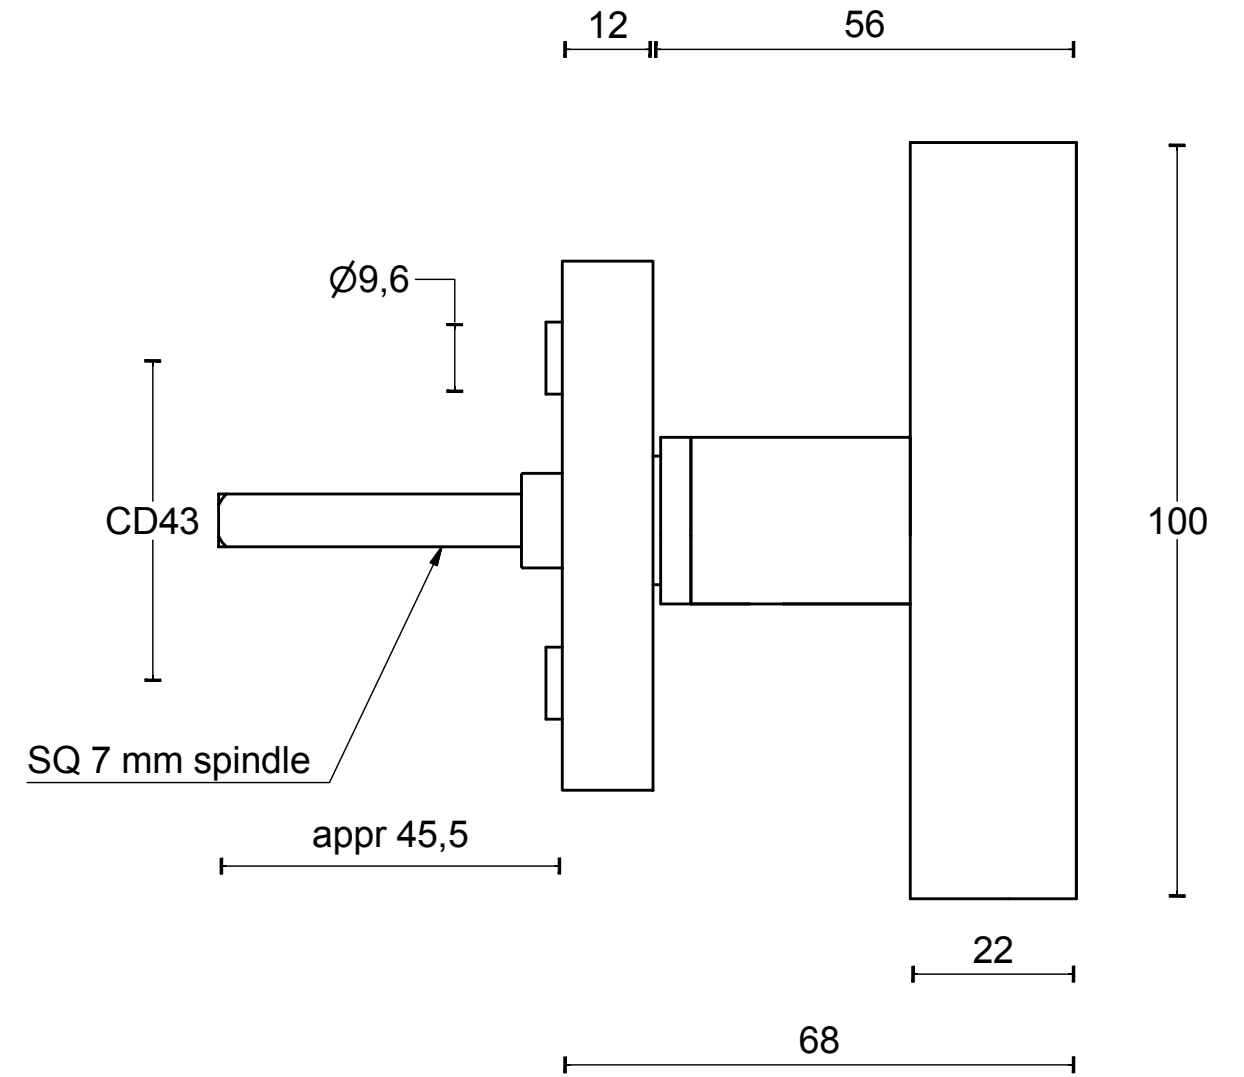

PBT22-DK

non-locking tilt and turn
window handle
stainless steel/oak wood

<h2>FORMANI®</h2>		Part number:	
		Description:	
Doc no.:	2703D005 PBT22 DK V02.dwg	<h1>PBT22-DK</h1>	Format:
Drawn by:	Christian Brimbois		Creation date:
Formani Holland B.V. · Amerikalaan 55 · 6199 AE Maastricht Airport · tel: +31 (0)43 308 90 00 · www.formani.nl · info@formani.nl			
		<h1>A3</h1>	