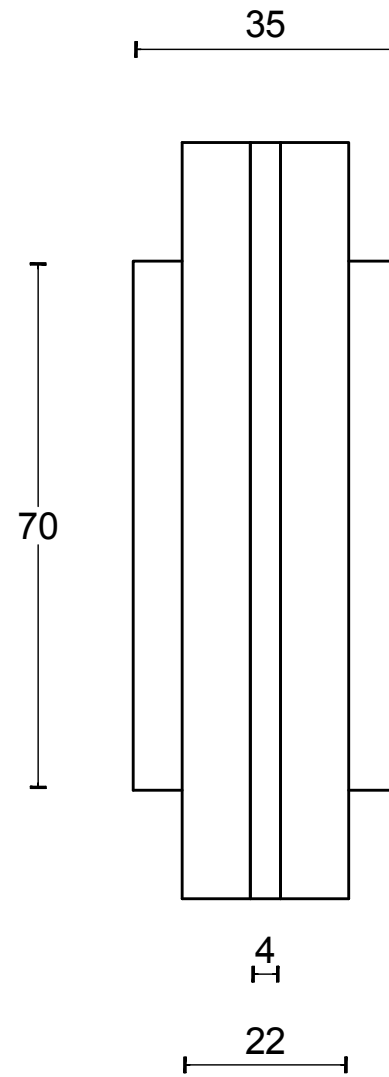

PBT22-DK

non-locking tilt and turn
window handle
stainless steel/oak wood

<h2>FORMANI®</h2>		Part number:	
		Description:	
Doc no.:	2703D005 PBT22 DK V02.dwg	<h1>PBT22-DK</h1>	Format:
Drawn by:	Christian Brimbois		Creation date:
Formani Holland B.V. · Amerikalaan 55 · 6199 AE Maastricht Airport · tel: +31 (0)43 308 90 00 · www.formani.nl · info@formani.nl			
		<h1>A3</h1>	