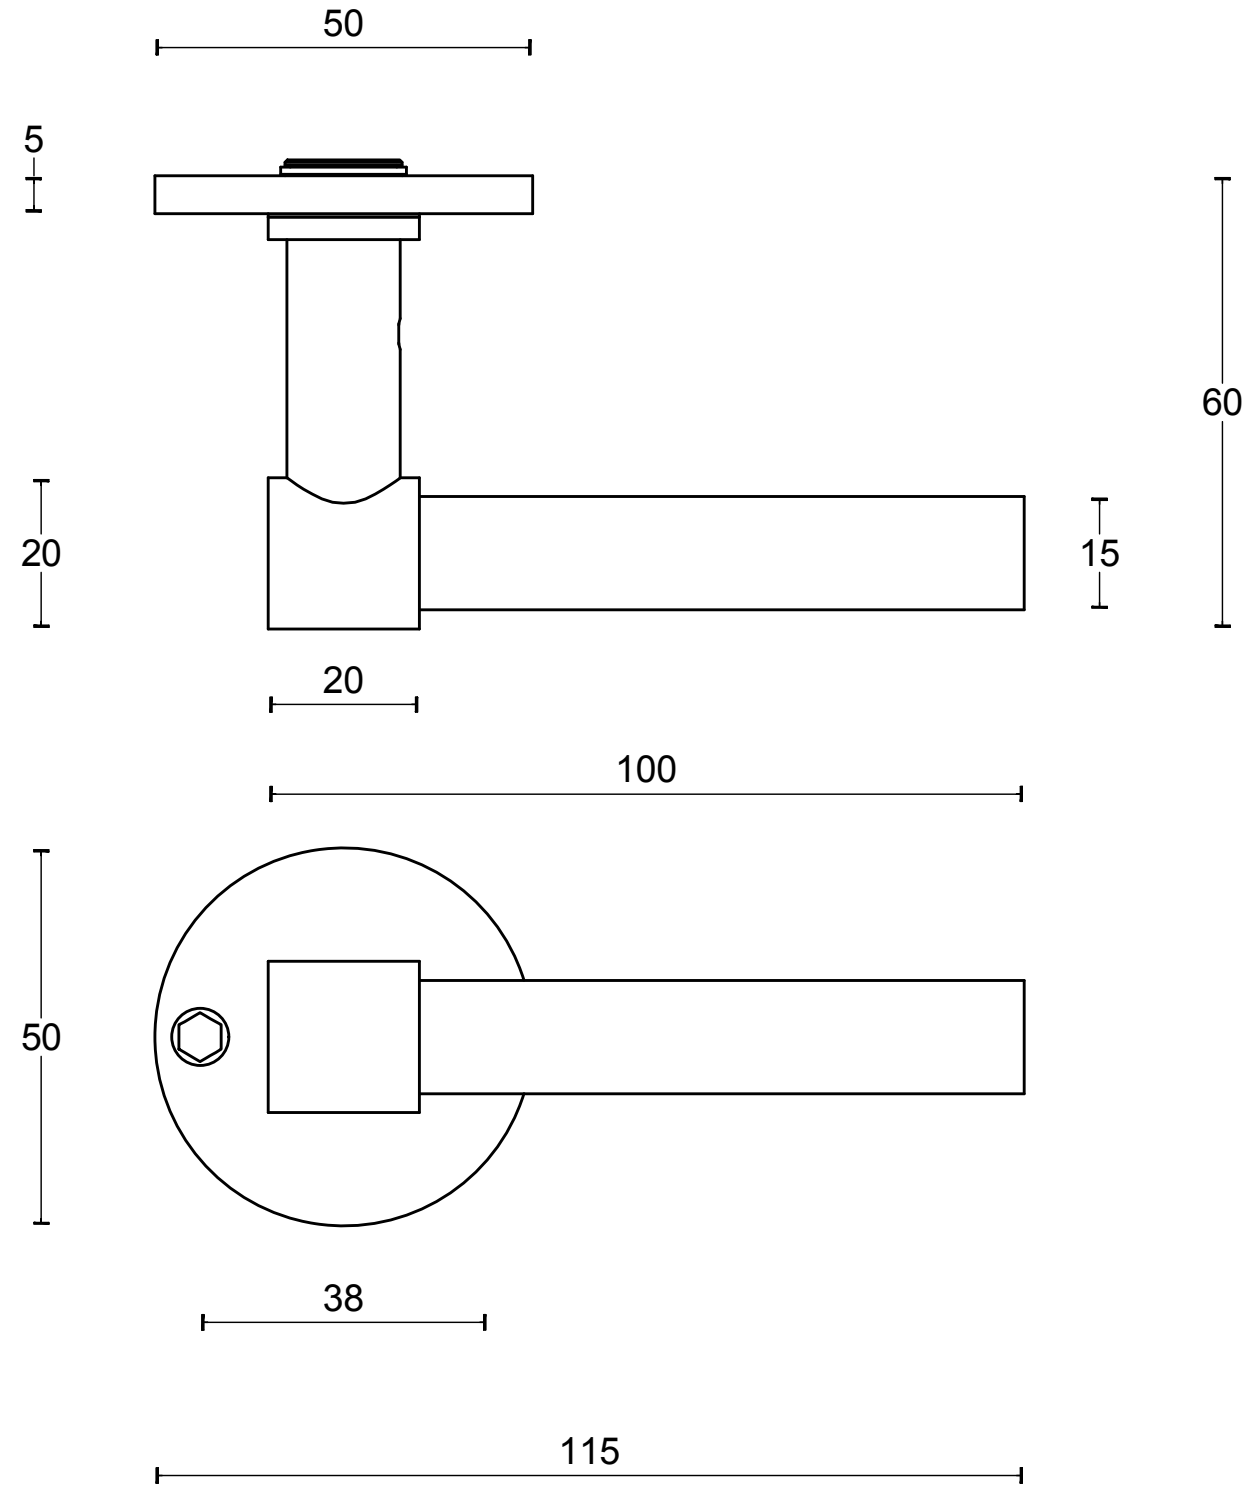

PBL15/50

solid sprung lever handle attached to rose
stainless steel

		Part number: 2701D002 PBL1550D V01	
		Description: PBL15/50	Format: A3
Doc no.:	2701D002 PBL1550D V01.dwg		
Drawn by:	Christian Brimbois	Creation date:	28-2-2013
Formani Holland B.V. · Amerikalaan 55 · 6199 AE Maastricht Airport · tel: +31 (0)43 308 90 00 · www.formani.nl · info@formani.nl			