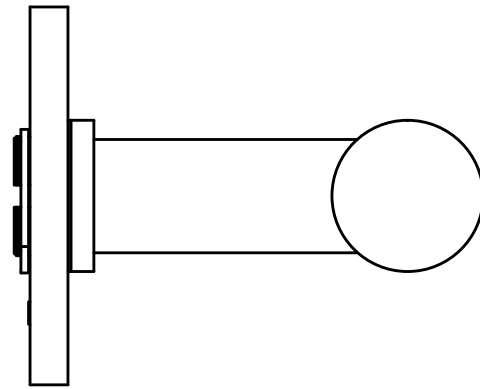

PBL15/50

solid sprung lever handle attached to rose
stainless steel

		Part number: 2701D002 PBL1550D V01	
		Description: PBL15/50	Format: A3
Doc no.:	2701D002 PBL1550D V01.dwg		
Drawn by:	Christian Brimbois	Creation date:	28-2-2013
Formani Holland B.V. · Amerikalaan 55 · 6199 AE Maastricht Airport · tel: +31 (0)43 308 90 00 · www.formani.nl · info@formani.nl			