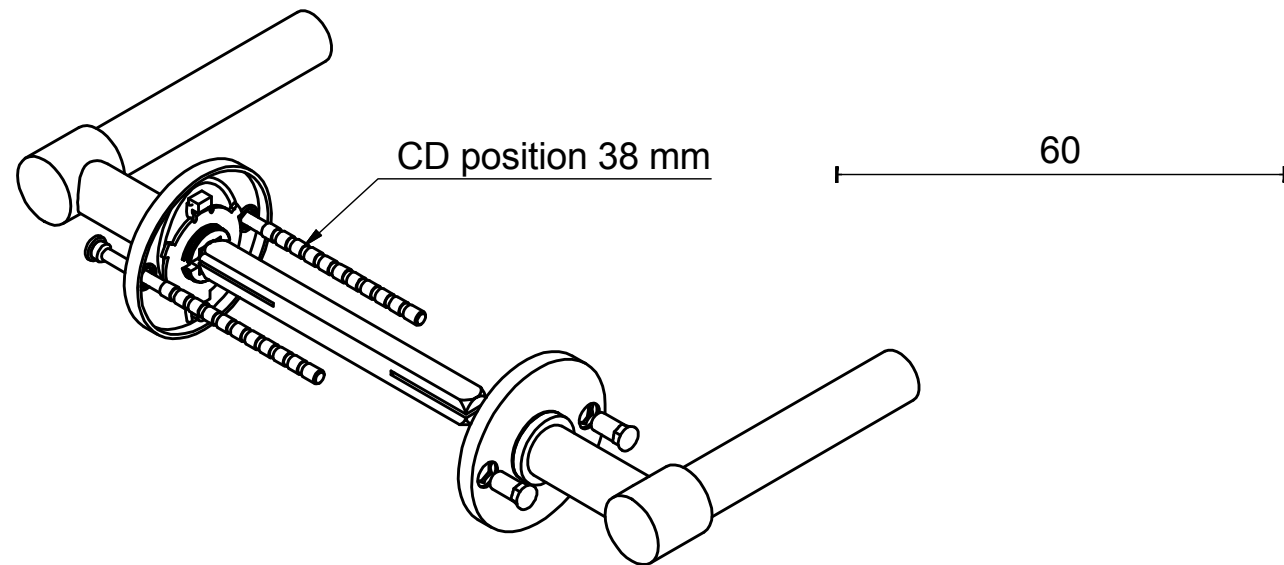

PBL15/50

solid sprung lever handle attached to rose
stainless steel

		Part number: 2701D002 PBL1550D V01	
		Description: PBL15/50	Format: A3
Doc no.:	2701D002 PBL1550D V01.dwg		
Drawn by:	Christian Brimbois	Creation date:	28-2-2013
Formani Holland B.V. · Amerikalaan 55 · 6199 AE Maastricht Airport · tel: +31 (0)43 308 90 00 · www.formani.nl · info@formani.nl			