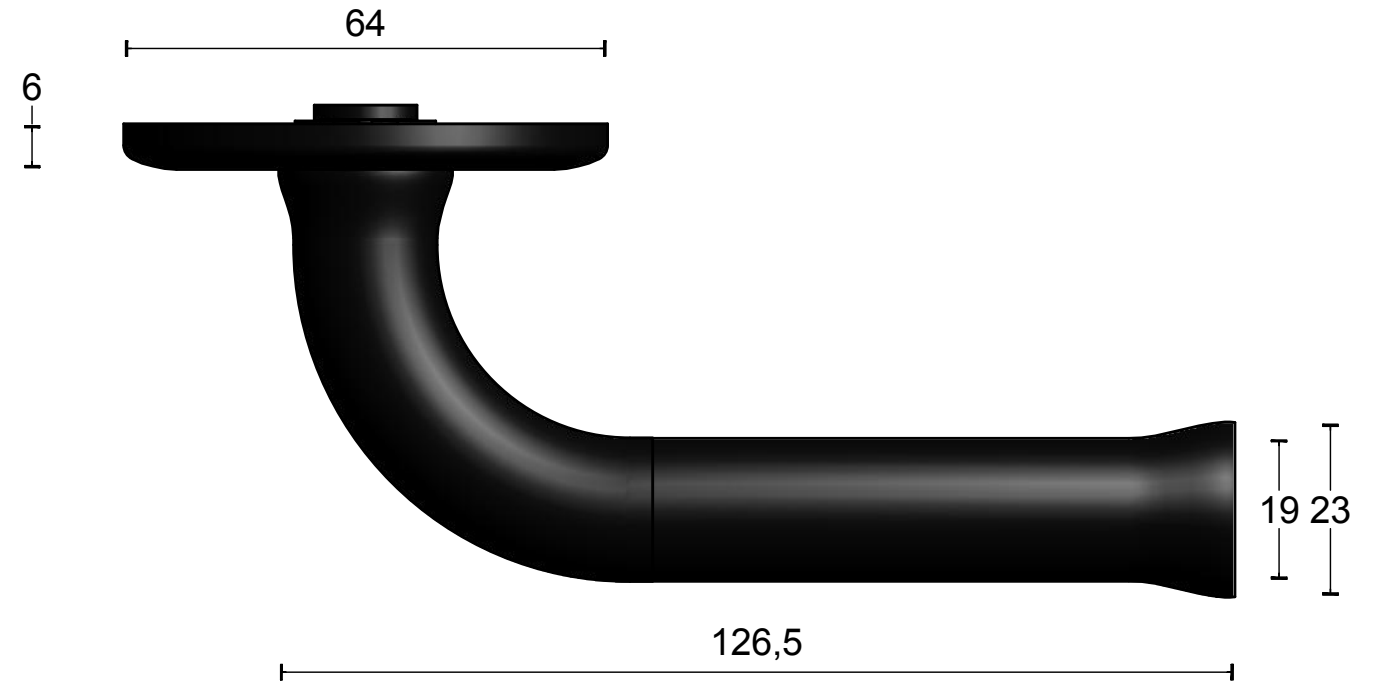

EV101/64

solid sprung lever handle attached to base rose
 stainless steel
 satin black

63

<h1>FORMANI®</h1>		Part number:	
		Description:	
Doc no.:	3101D002NMXX0 EV101 64 NM V03.dwg	EV101/64 NM	Format:
Drawn by:	Christian Brimbois		Creation date:
Formani Holland B.V. · Amerikalaan 55 · 6199 AE Maastricht Airport · tel: +31 (0)43 308 90 00 · www.formani.nl · info@formani.nl			