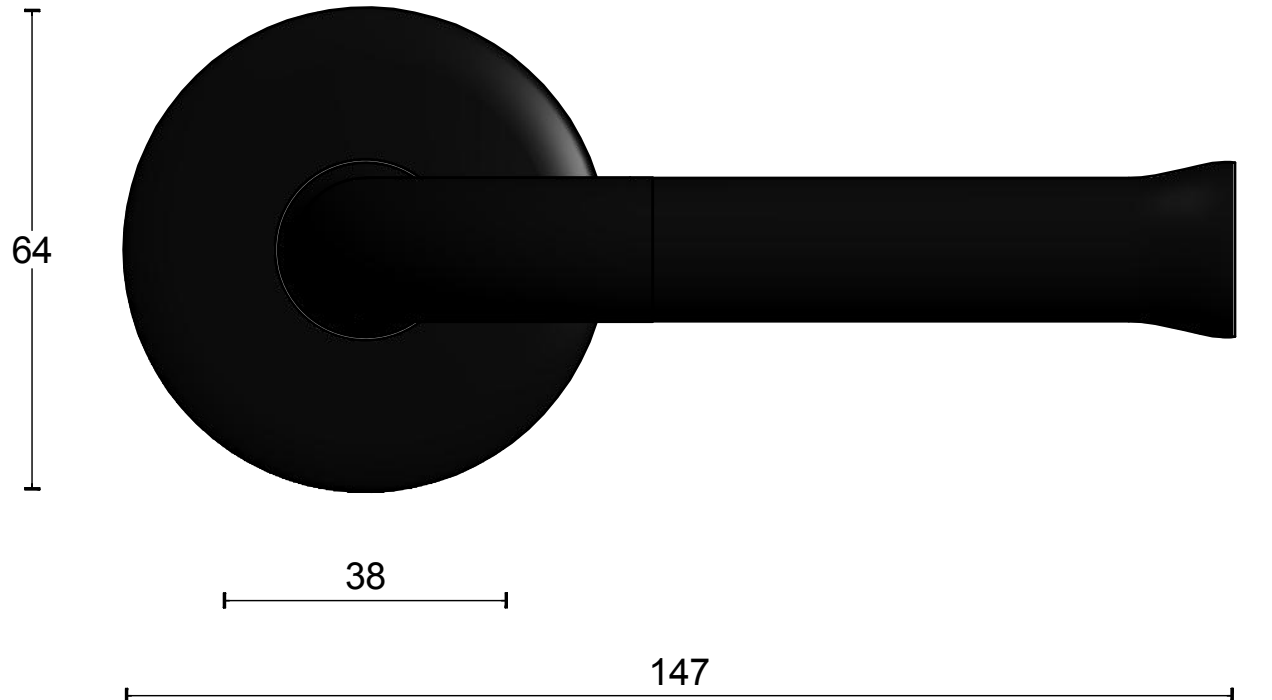

EV101/64

solid sprung lever handle attached to base rose
 stainless steel
 satin black

63

<h1>FORMANI®</h1>		Part number:	
		Description:	
Doc no.:	3101D002NMXX0 EV101 64 NM V03.dwg	EV101/64 NM	Format:
Drawn by:	Christian Brimbois		Creation date:
Formani Holland B.V. · Amerikalaan 55 · 6199 AE Maastricht Airport · tel: +31 (0)43 308 90 00 · www.formani.nl · info@formani.nl			