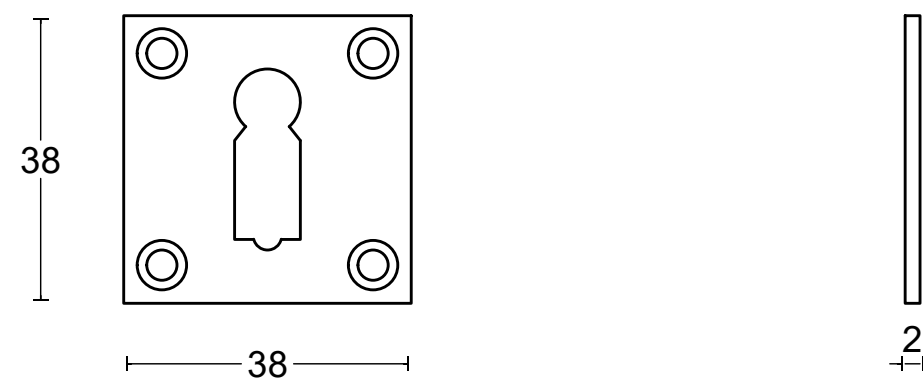

# TIMELESS GSNV38

key escutcheon

<b>FORMANI</b> <sup>®</sup> FORMANI HOLLAND B.V. EUROPALAAN 12 6199 AB MAASTRICHT-AIRPORT NL T +31 (0)43 308 90 00 INFO@FORMANI.COM WWW.FORMANI.COM	Type :	<b>TIMELESS GSNV38</b>	Version:	V01
	Formani filename: 0301N020_GSNV38_V02.dwg	Description:	<b>key escutcheon</b>	Format
	Drawn by: Christian Brimbois			
Creation date: 23-2-2023				