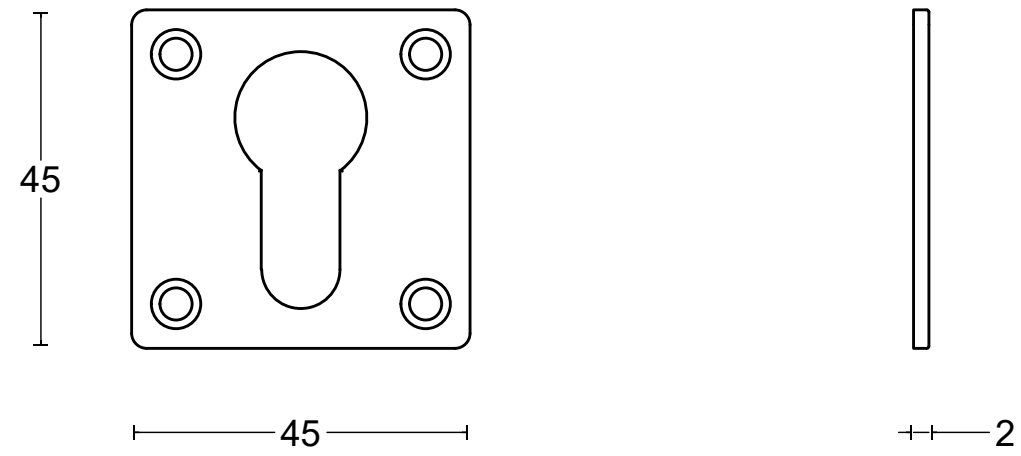

# TIMELESS MSYV45

profile cylinder  
escutcheon

<b>FORMANI</b> <sup>®</sup> FORMANI HOLLAND B.V. EUROPALAAN 12 6199 AB MAASTRICHT-AIRPORT NL T +31 (0)43 308 90 00 INFO@FORMANI.COM WWW.FORMANI.COM	Type :	<b>TIMELESS MSYV45</b>	Version:	V01
	Formani filename: 0301Y003_MSIV45_V02.dwg	Description:	<b>profile cylinder escutcheon</b>	Format
	Drawn by: Christian Brimbois			
Creation date: 23-2-2023				