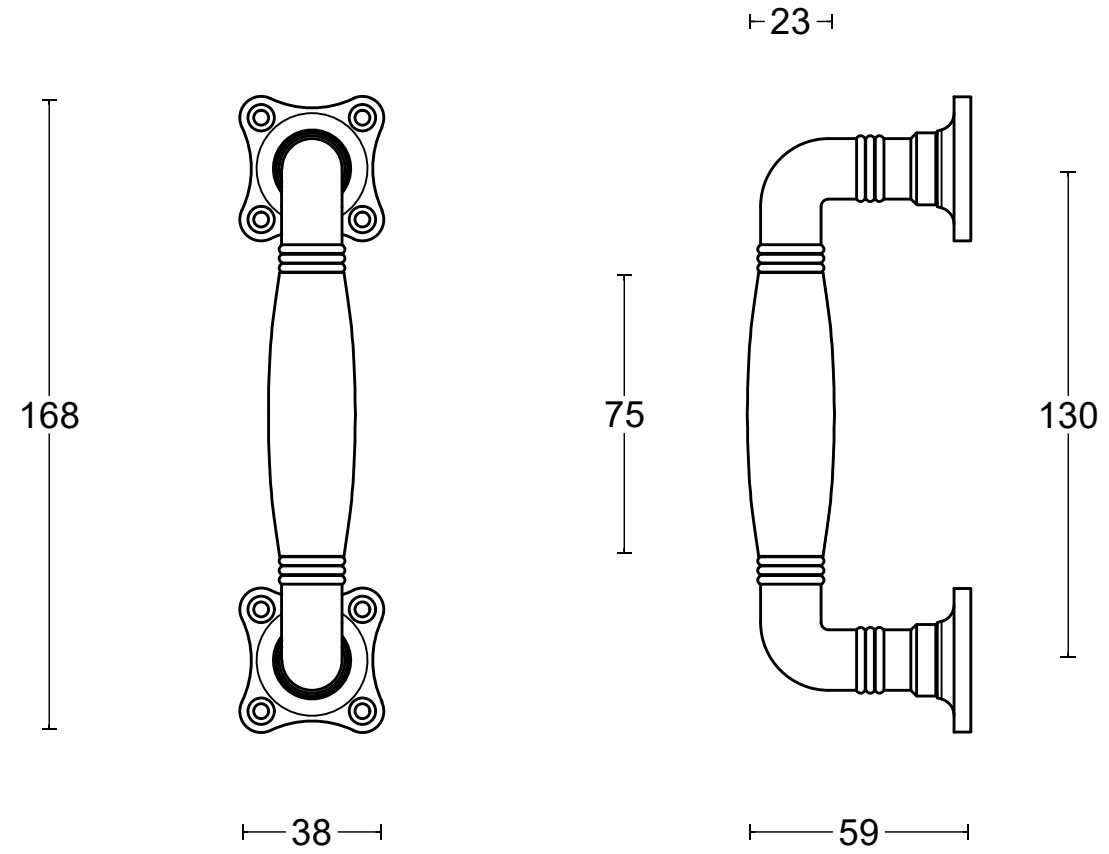

TIMELESS MG1934C

solid pull handle
for timber doors

<p>FORMANI®</p> <p>FORMANI HOLLAND B.V. EUROPALAAN 12 6199 AB MAASTRICHT-AIRPORT NL T +31 (0)43 308 90 00 INFO@FORMANI.COM WWW.FORMANI.COM</p>	Type :	Version:	
	<p>Formani filename: 0301G015_MG1934C_V02.dwg</p>	<p>TIMELESS MG1934C</p>	<p>V01</p>
	<p>Drawn by: Christian Brimbois</p>	<p>Description:</p> <p>solid pull handle for timber doors</p>	<p>Format</p> <p>A3</p>
<p>Creation date: 30-3-2023</p>			