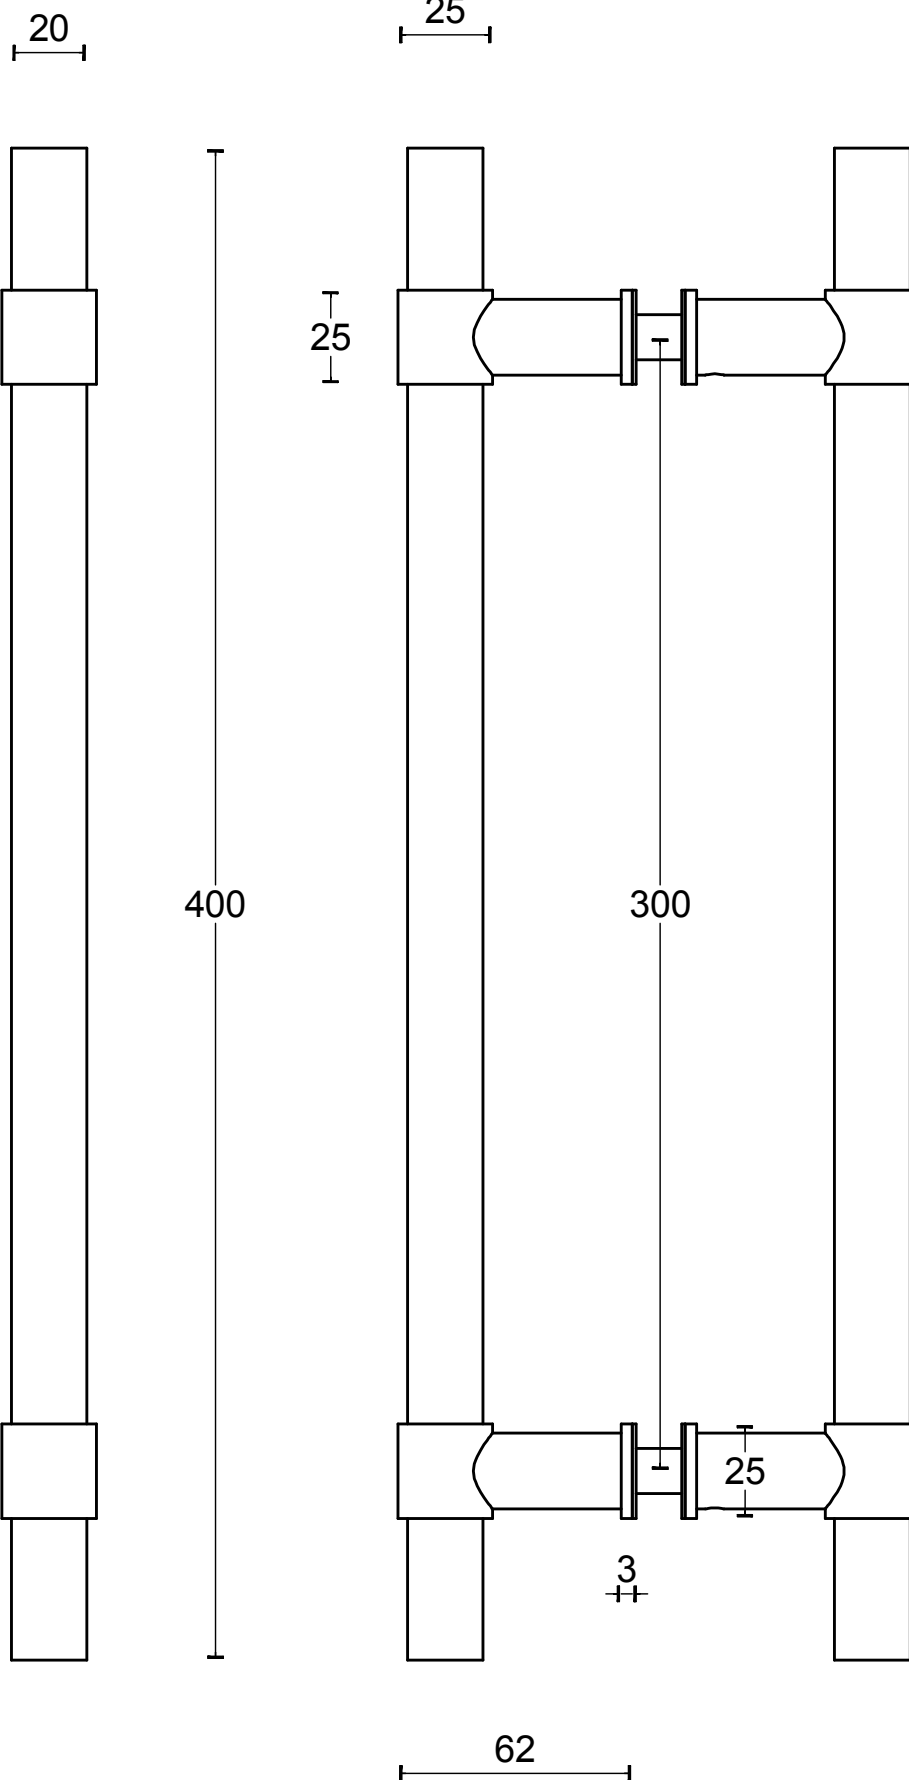

# PB400 PA

pull handle  
back-to-back fixing  
stainless steel

<h1>FORMANI®</h1>		Part number:	
		Description:	
Doc no.:	2701G001 PB400 PA V01.dwg	<h2>PB400 PA</h2>	Format:
Drawn by:	Christian Brimbois		Creation date:
Formani Holland B.V. · Amerikalaan 55 · 6199 AE Maastricht Airport · tel: +31 (0)43 308 90 00 · www.formani.nl · info@formani.nl			