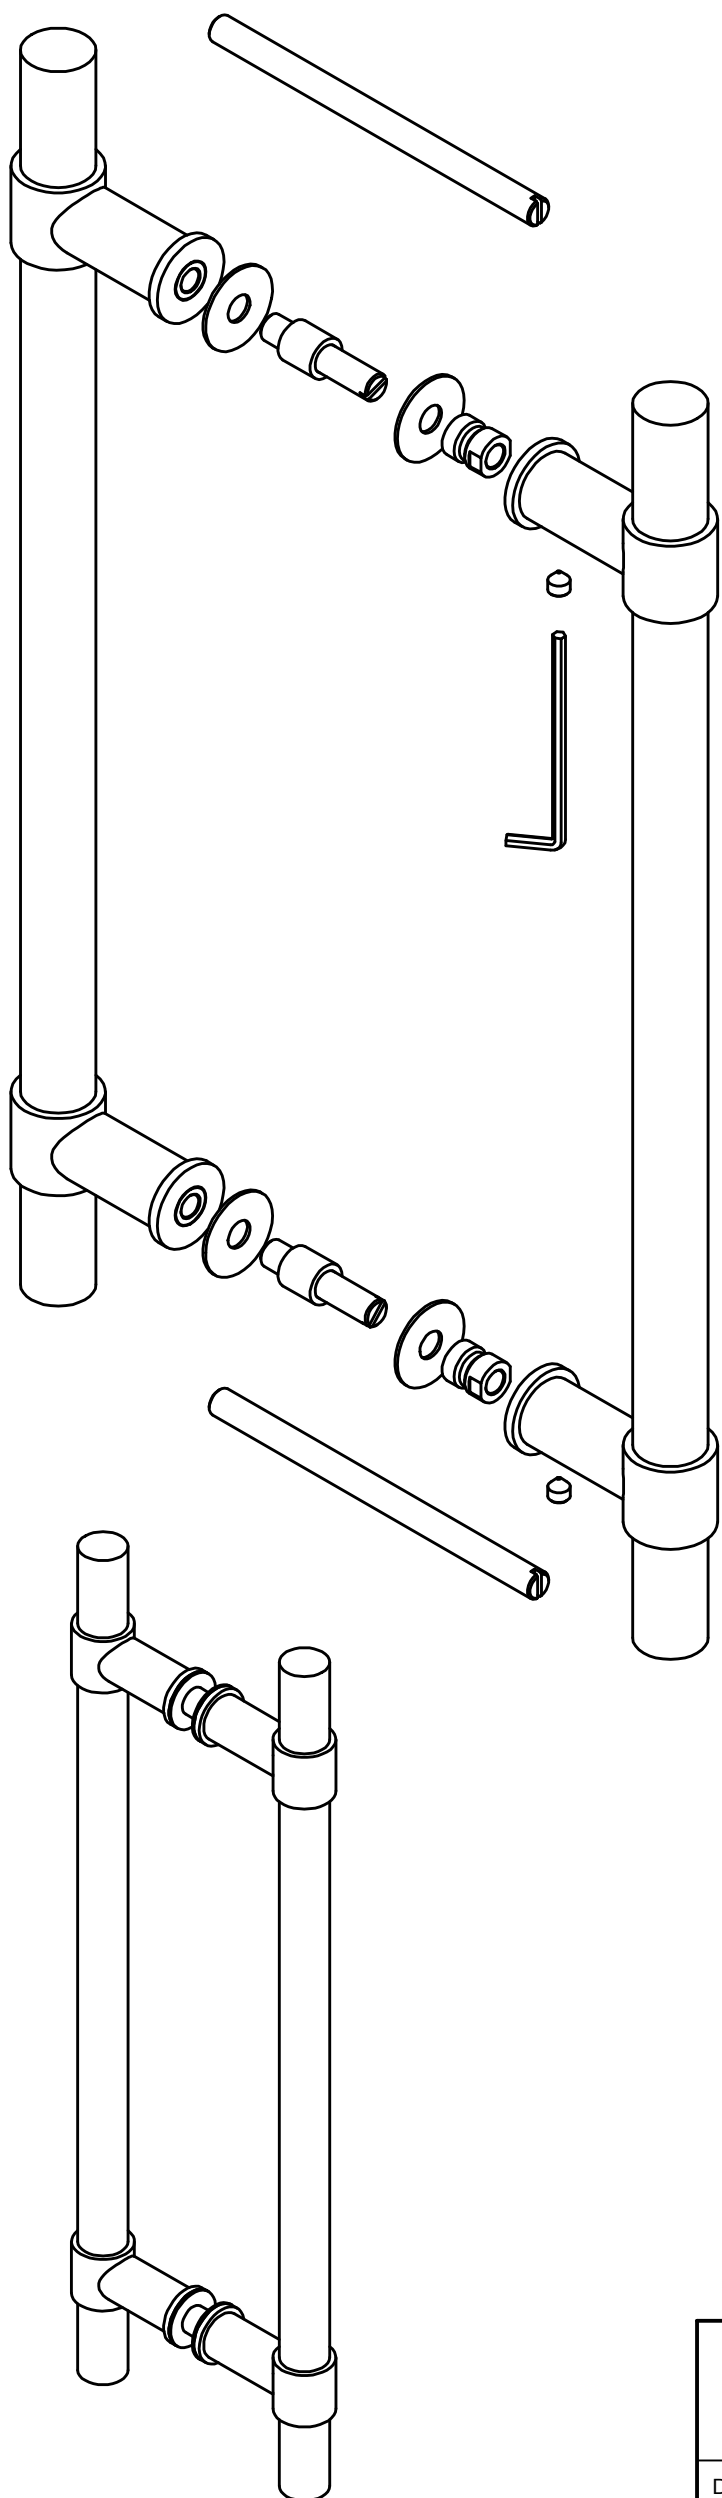

# PB400 PA

pull handle  
back-to-back fixing  
stainless steel

<h1>FORMANI®</h1>		Part number:	
		Description:	
Doc no.:	2701G001 PB400 PA V01.dwg	<h2>PB400 PA</h2>	Format:
Drawn by:	Christian Brimbois		Creation date:
Formani Holland B.V. · Amerikalaan 55 · 6199 AE Maastricht Airport · tel: +31 (0)43 308 90 00 · www.formani.nl · info@formani.nl			

A3