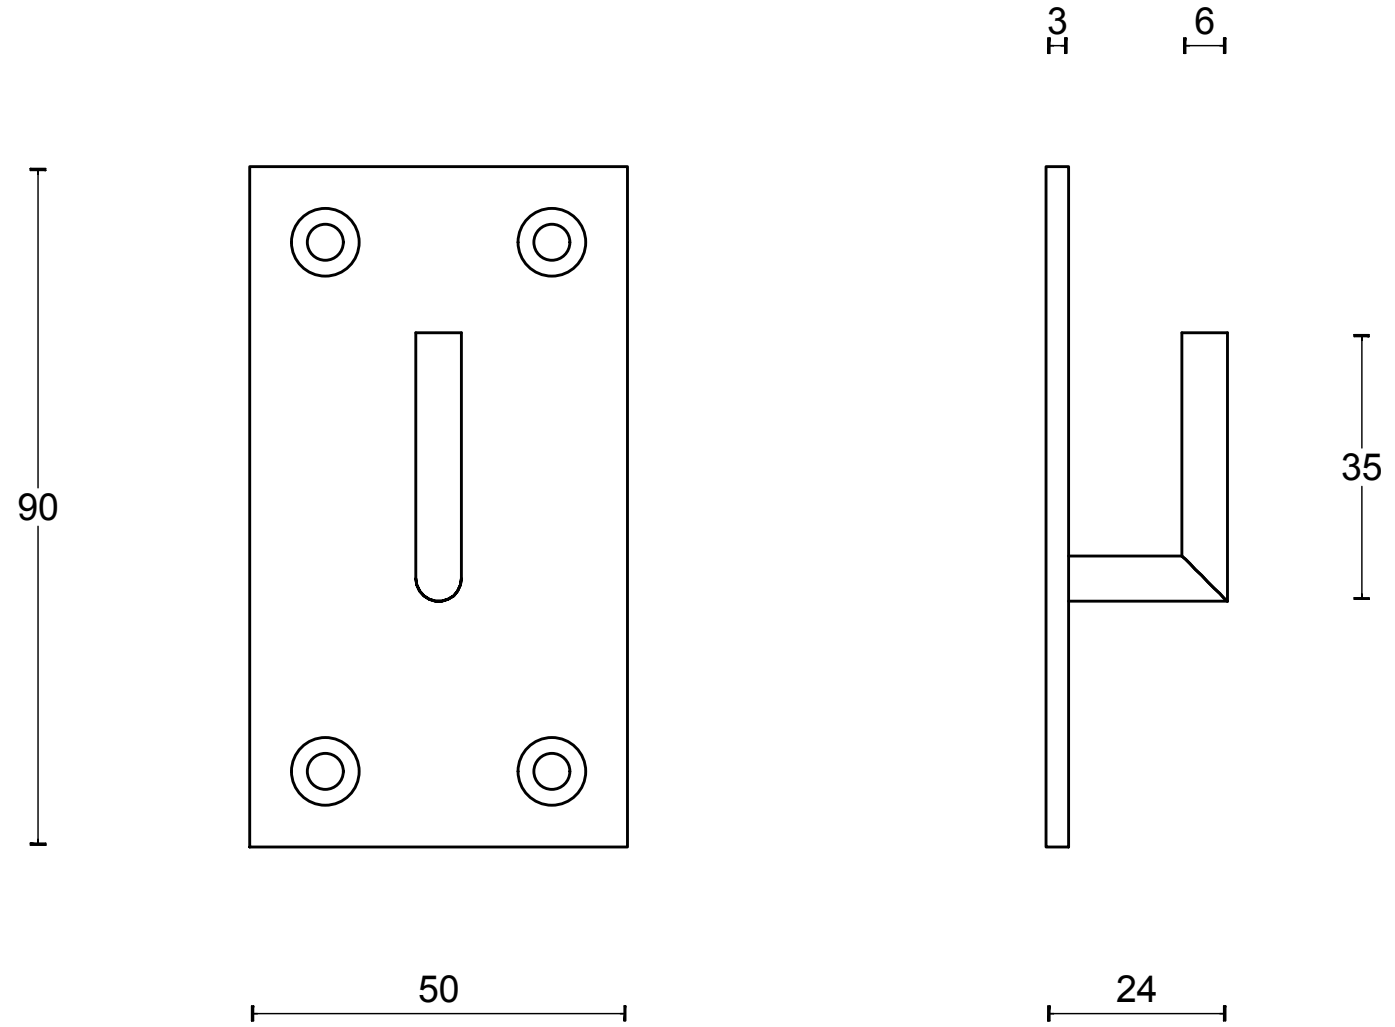

# PB90

solid hook fixed on plate  
stainless steel

<b>FORMANI</b> <sup>®</sup>		Part number:	
		Description:	
Doc no.: 2705K001 PB90 V02.dwg	<b>PB90</b>		Format:
Drawn by: Christian Brimbois   Creation date: 26-3-2013			<b>A3</b>
Formani Holland B.V. · Amerikalaan 55 · 6199 AE Maastricht Airport · tel: +31 (0)43 308 90 00 · www.formani.nl · info@formani.nl			