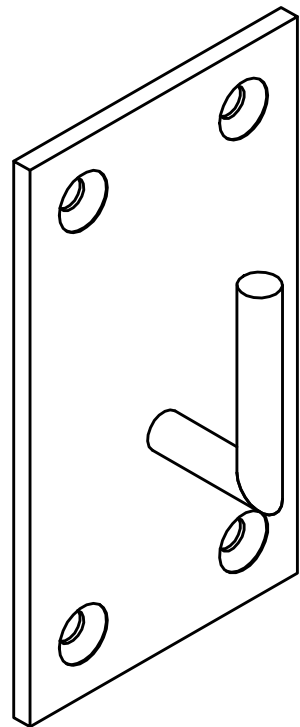

# PB90

solid hook fixed on plate  
stainless steel

<b>FORMANI</b> <sup>®</sup>		Part number:	
		Description:	
Doc no.: 2705K001 PB90 V02.dwg	<b>PB90</b>		Format:
Drawn by: Christian Brimbois   Creation date: 26-3-2013			<b>A3</b>
Formani Holland B.V. · Amerikalaan 55 · 6199 AE Maastricht Airport · tel: +31 (0)43 308 90 00 · www.formani.nl · info@formani.nl			