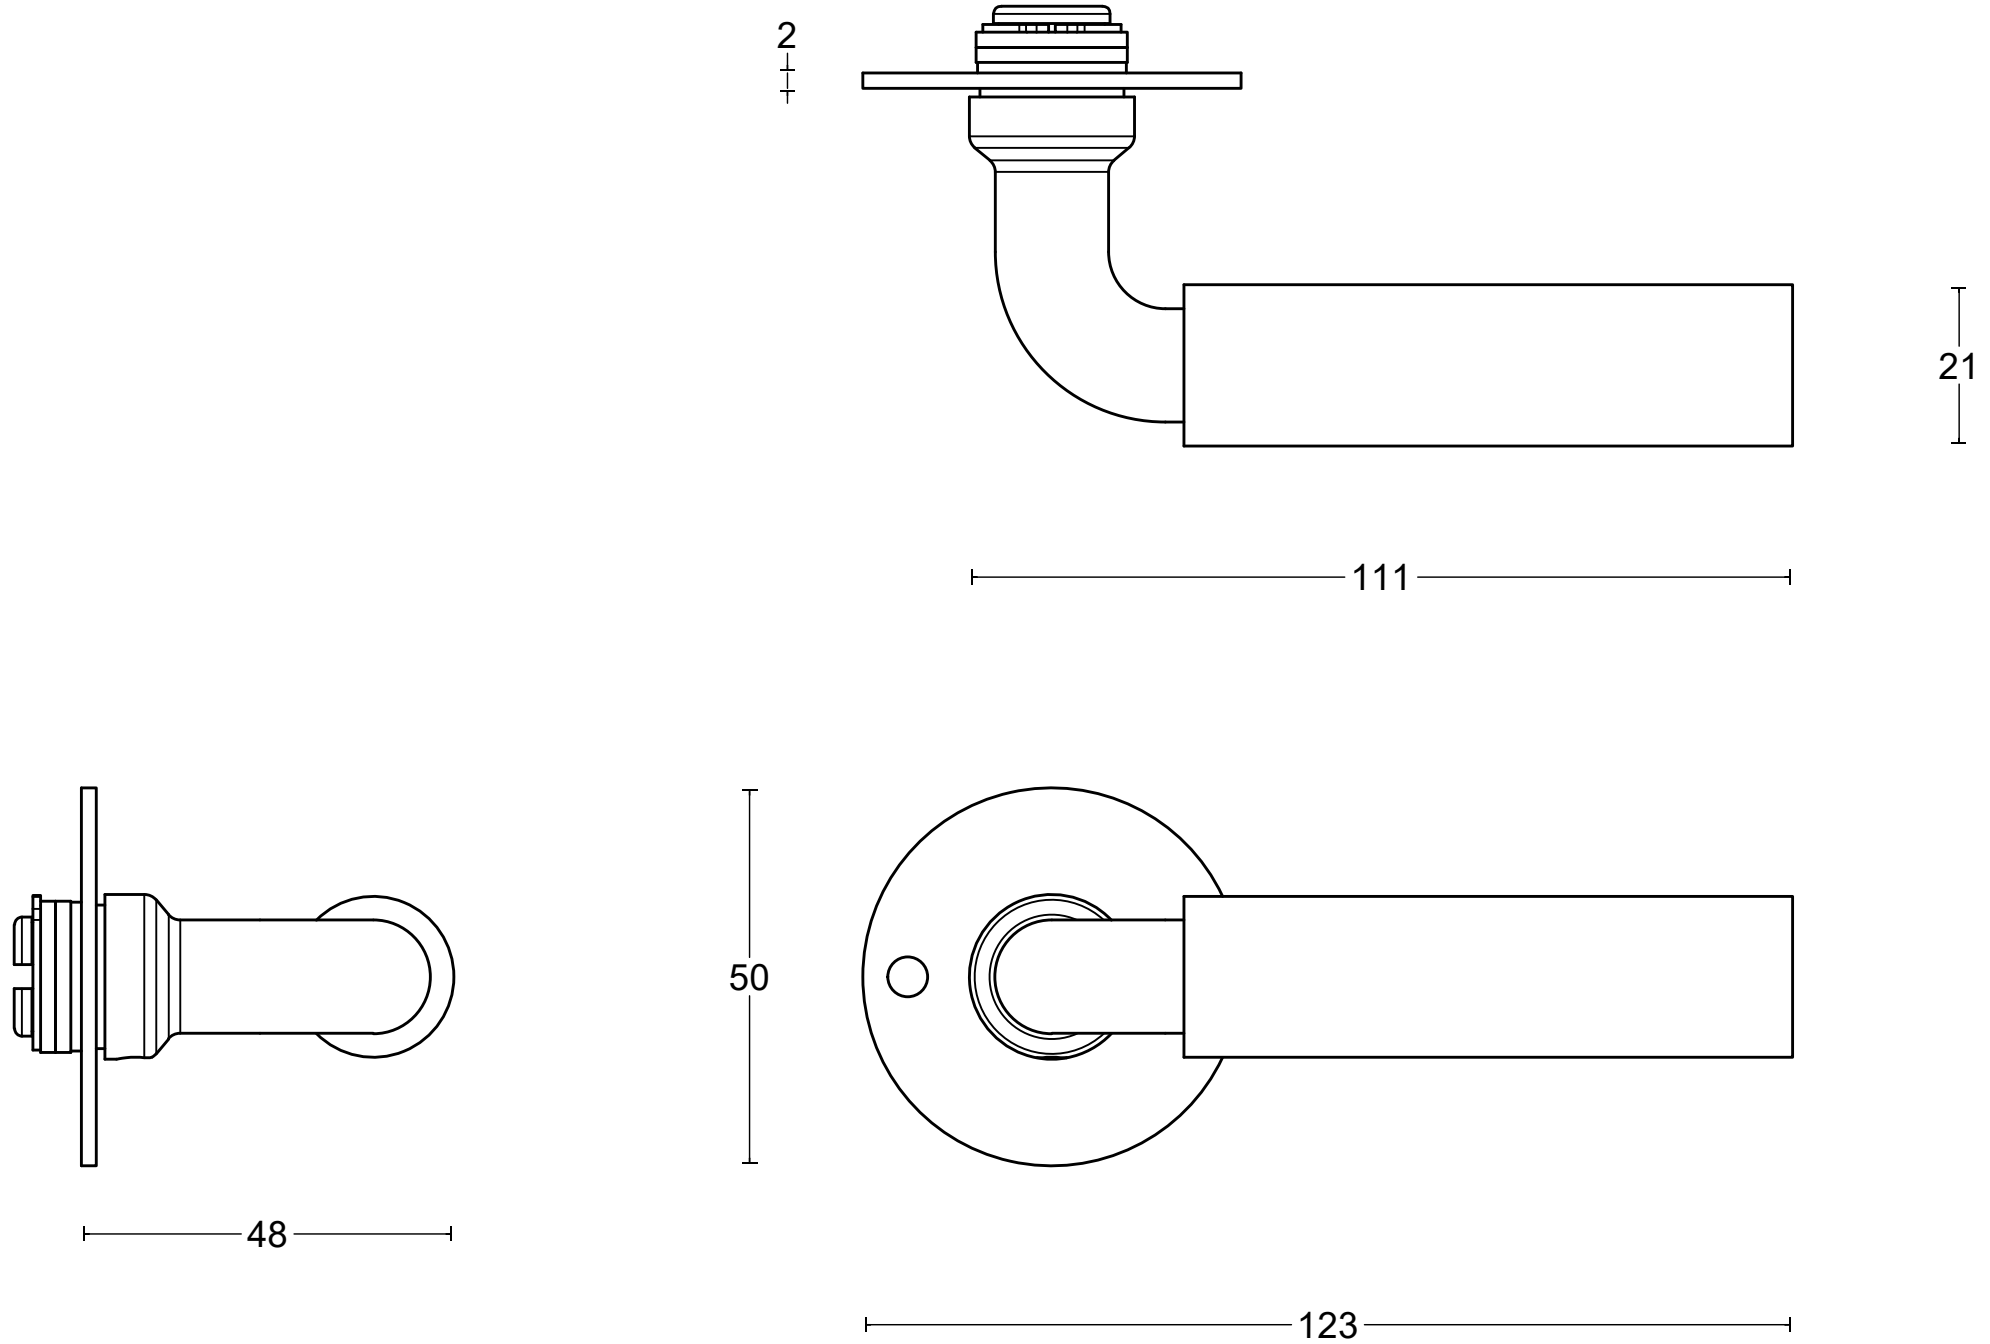

# TIMELESS 1923MRR50

solid unsprung lever handle  
on rose

<p><b>FORMANI®</b></p> <p>FORMANI HOLLAND B.V. EUROPALAAN 12 6199 AB MAASTRICHT-AIRPORT NL T +31 (0)43 308 90 00 INFO@FORMANI.COM WWW.FORMANI.COM</p>	Type :	Version:	
	Formani filename: 0301D002_1923MRR50_V02.dwg	<b>TIMELESS 1923MRR50</b>	V01
	Drawn by: Christian Brimbois	Description: <b>solid unsprung lever handle on rose</b>	Format <b>A3</b>
Creation date: 29-3-2023			