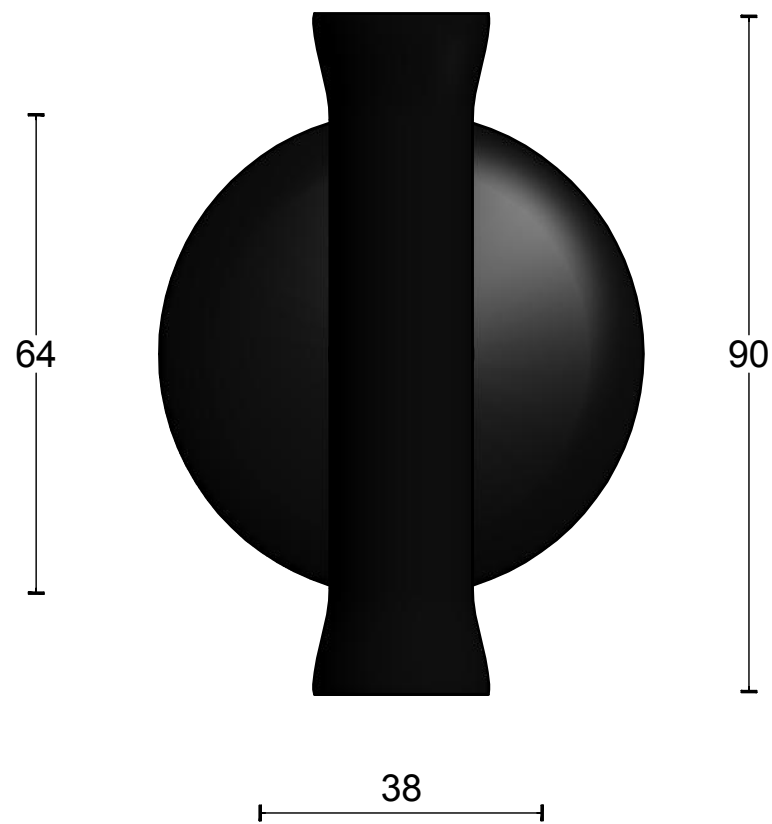

EV200V

solid front door knob
fixed on rose
stainless steel
satin black

<h1>FORMANI®</h1>		Part number:	
		Description:	
Doc no.:	3102K001NMXX0 EV200V NM V01.dwg	<h2>EV200V NM</h2>	Format:
Drawn by:	Christian Brimbois		Creation date:
Formani Holland B.V. · Amerikalaan 55 · 6199 AE Maastricht Airport · tel: +31 (0)43 308 90 00 · www.formani.nl · info@formani.nl			