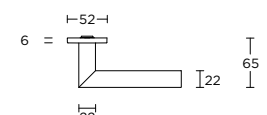

sprung lever handle attached to rose with metal sub-rose EN1906 class 3 certified

deurkruk vast-draaibaar geveerd op rozet met metalen onderconstructie EN1906 klasse 3 gecertificeerd

- LBN50
- LBY50
- LBB50
- LBWC50