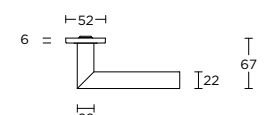

* afstand opgeven bij bestelling

more options available: pricelist or formani.com/001Q

LB2L-22

1

4

formani.com/Q011

sprung lever handle attached to rose with metal sub-rose EN1906 class 3 certified

deurkruk vast-draaibaar geveerd op rozet met metalen onderconstructie EN1906 klasse 3 gecertificeerd