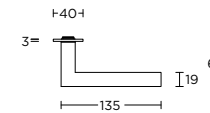

deurkruk vast-draaibaar dubbel geveerd op rozet met metalen onderconstructie

- LSQBN32
- LSQBY32
- LSQB32

LB2-19P236

4

formani.com/Q009

- LB2-19P236SFC
- LB2-19P236N*
- LB2-19P236Y*
- LB2-19P236WC*

unsprung lever handle attached to plate fixings visible on one side only