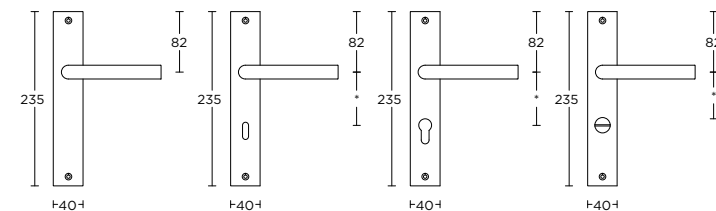

deurkruk vast-draaibaar dubbel geveerd op rozet met metalen onderconstructie

- LSQBN32
- LSQBY32
- LSQB32

LB2-19P236

4

formani.com/Q009

- LB2-19P236SFC
- LB2-19P236N*
- LB2-19P236Y*
- LB2-19P236WC*

unsprung lever handle attached to plate fixings visible on one side only