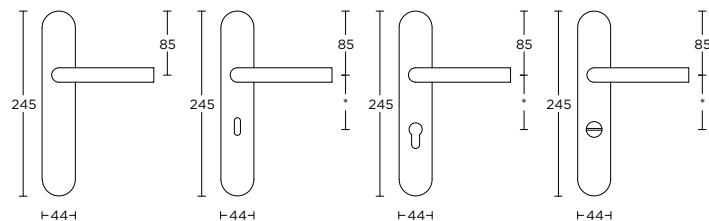

- LB2-19P13SFC
- LB2-19P13N*
- LB2-19P13Y*
- LB2-19P13WC*

sprung lever handle attached to plate with metal sub-rose

* state distance on order

deurkruk vast-draaibaar met metalen onderconstructie geveerd op schild

* afstand opgeven bij bestelling

more options available: pricelist or formani.com/001Q

LB2L-22

1

4

formani.com/Q011

sprung lever handle attached to rose with metal sub-rose EN1906 class 3 certified

deurkruk vast-draaibaar geveerd op rozet met metalen onderconstructie EN1906 klasse 3 gecertificeerd

- LBN50
- LBY50
- LBB50
- LBWC50

1 satin stainless steel

2 PVD satin stainless steel

3 polished stainless steel

4 satin black

6 PVD gunmetal

7 bronze

9 white

10 PVD satin gold

11 PVD polished copper

16 PVD light bronze