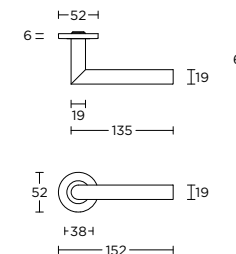

1 4

sprung lever handle attached to rose with metal sub-rose
EN1906 class 3 certified

deurkruk vast-draaibaar geveerd op rozet met metalen onderconstructie EN1906 klasse 3 gecertificeerd

- LBN50
- LBY50
- LBB50
- LBWC50

satin stainless steel

PVD satin stainless steel

polished stainless steel

satin black

PVD gunmetal

bronze

PVD satin bronze

white

PVD satin gold

PVD polished copper

PVD light bronze