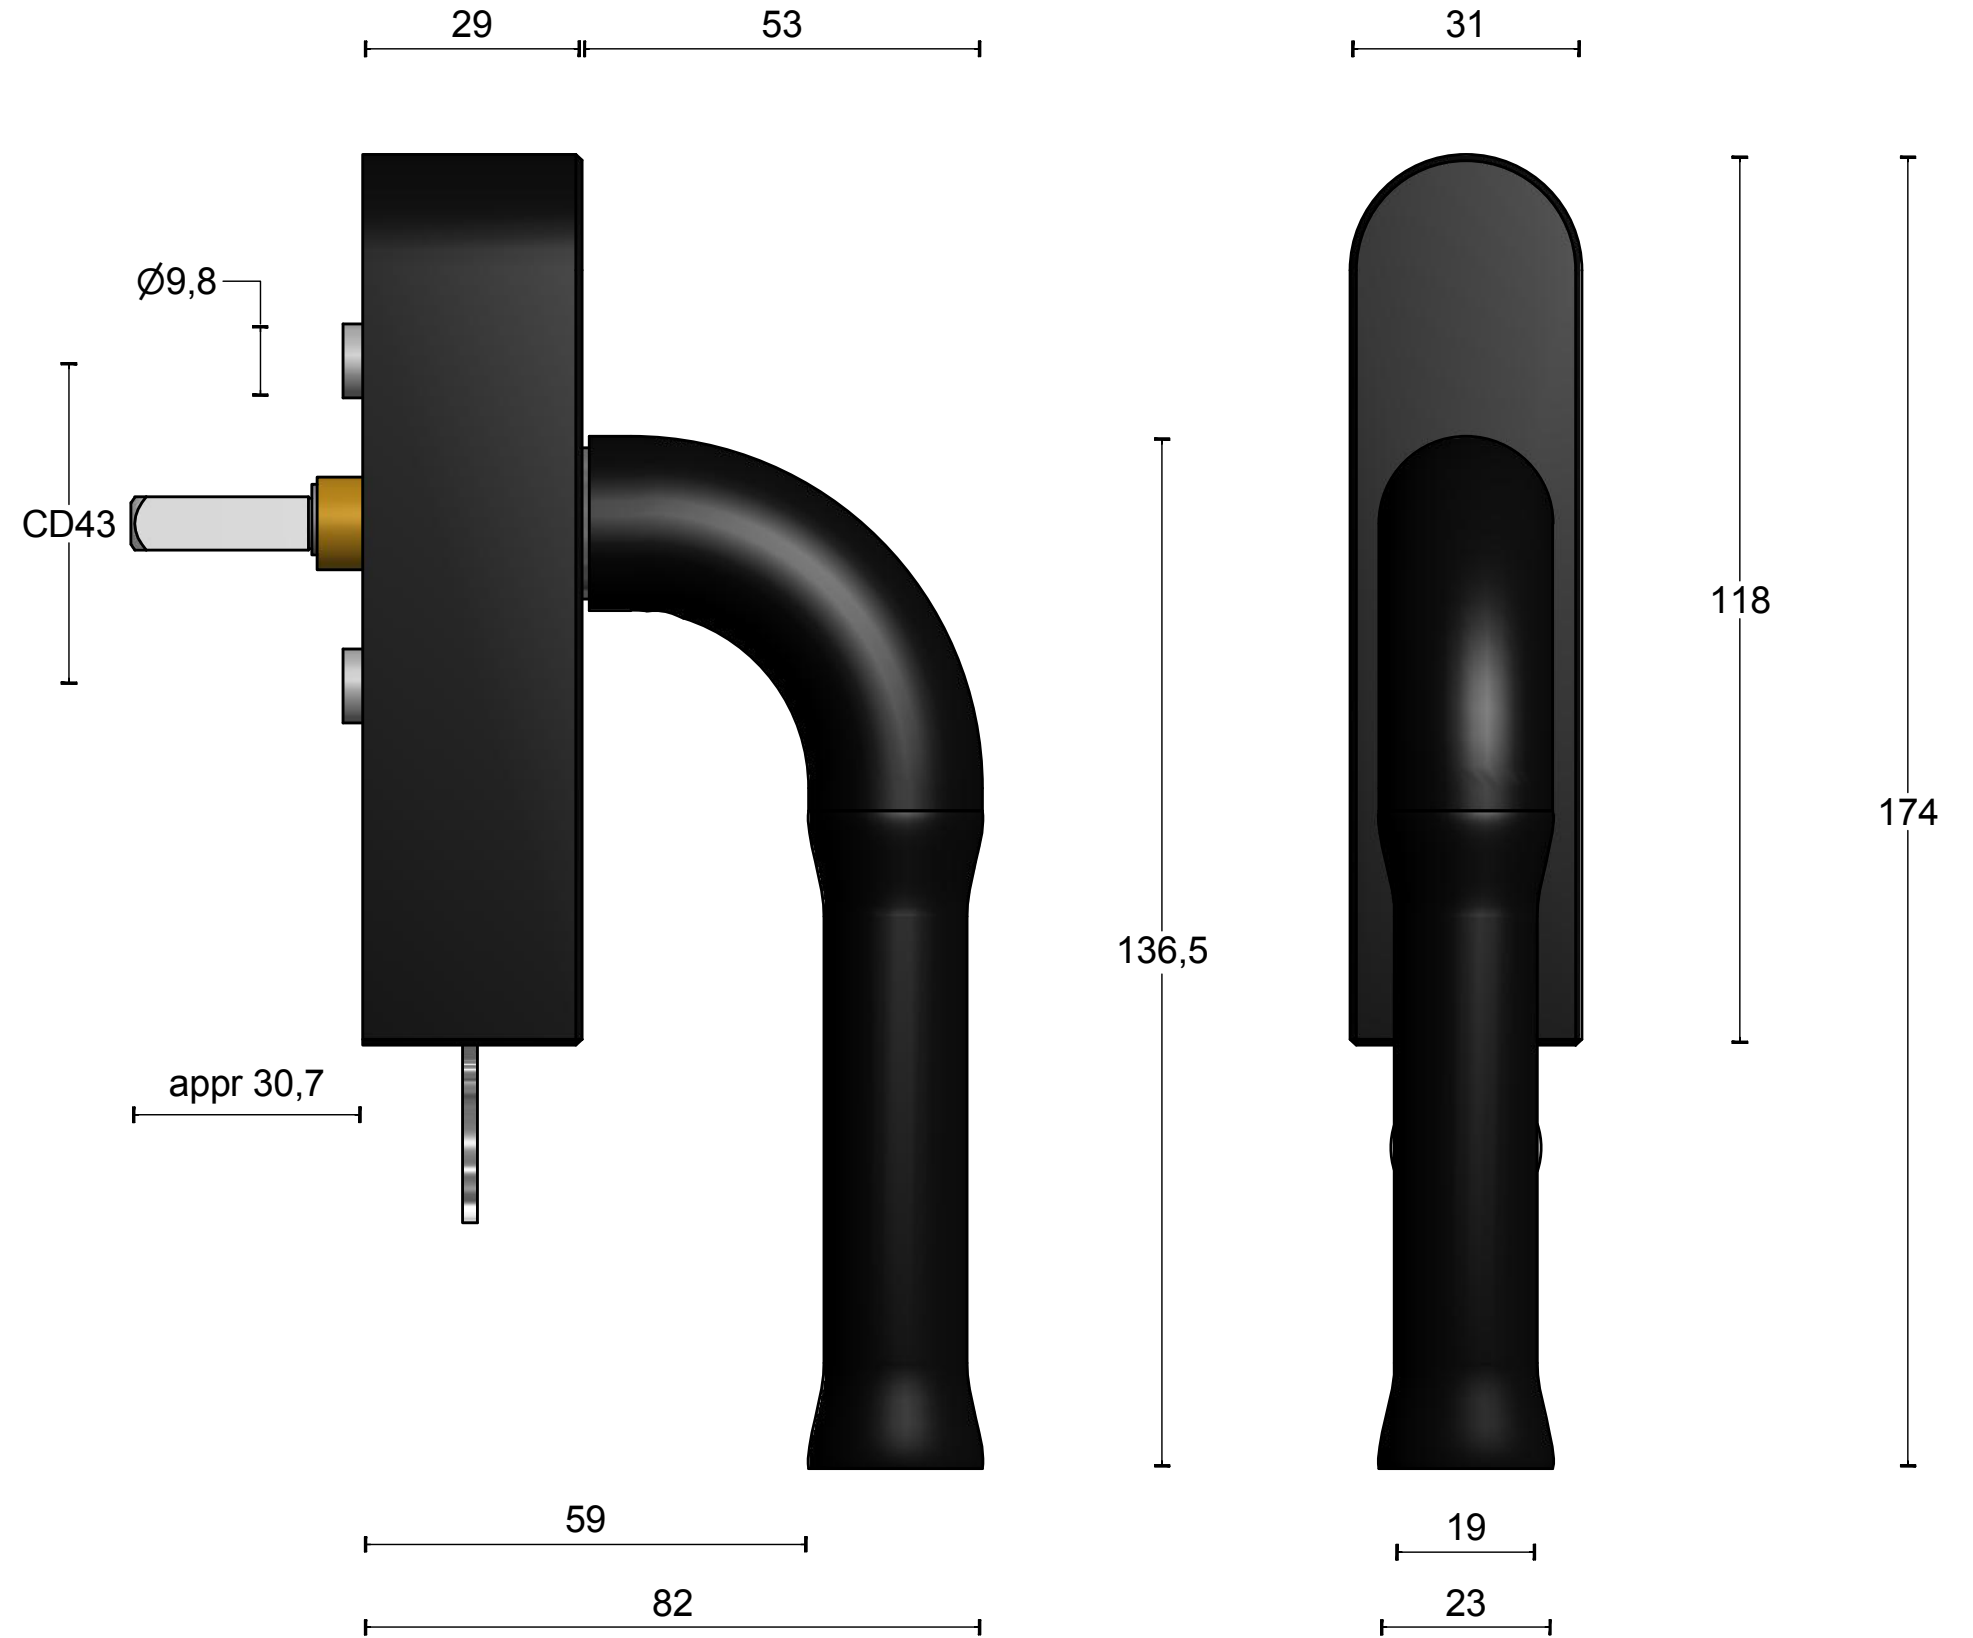

# EV100-DKLOCK-O NM

locking tilt and turn  
window handle  
stainless steel  
satin black

<h2>FORMANI®</h2>		Part number:	
		Description:	
Doc no.: 3103D010NMXX0 EV100-DKLOCK-O NM V02.dwg		EV100-DKLOCK-O NM	
Drawn by: Christian Brimbois	Creation date: 24-2-2014	Format:	
Formani Holland B.V. · Amerikalaan 55 · 6199 AE Maastricht Airport · tel: +31 (0)43 308 90 00 · www.formani.nl · info@formani.nl		A3	