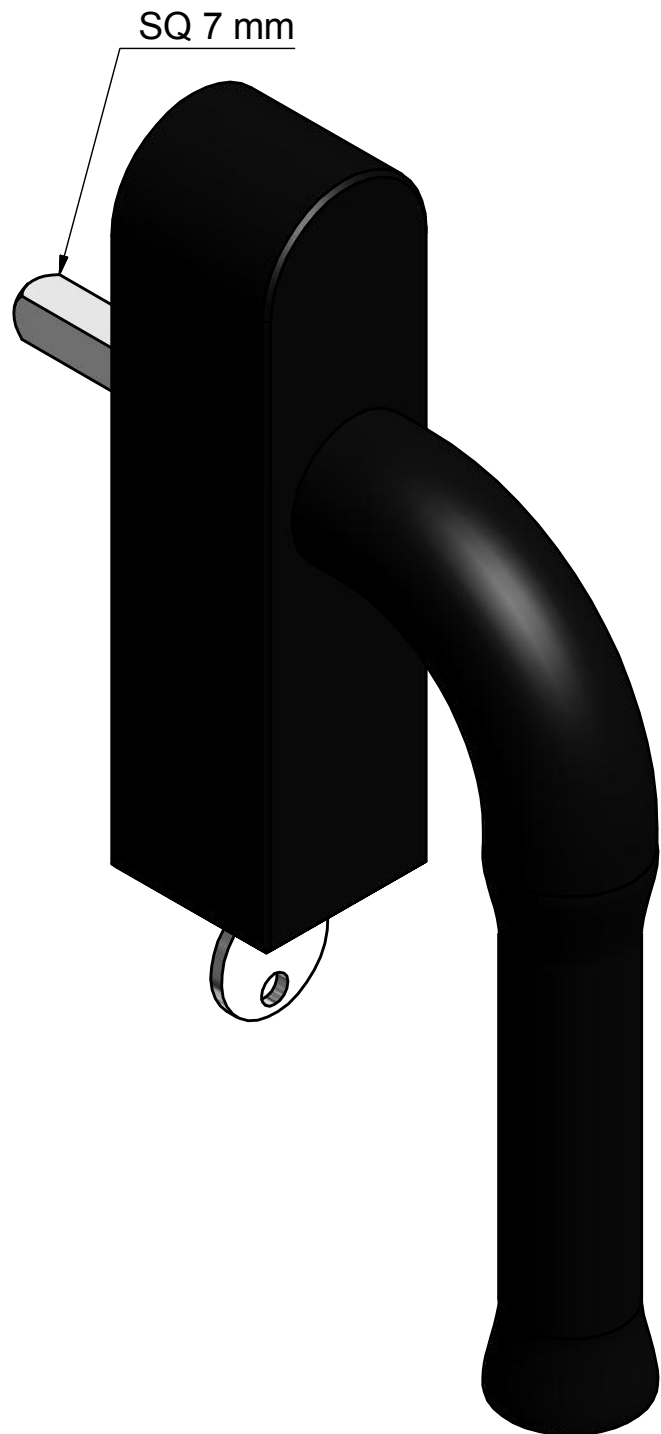

# EV100-DKLOCK-O NM

locking tilt and turn  
window handle  
stainless steel  
satin black

<h2>FORMANI®</h2>		Part number:	
		Description:	
Doc no.: 3103D010NMXX0 EV100-DKLOCK-O NM V02.dwg		EV100-DKLOCK-O NM	
Drawn by: Christian Brimbois	Creation date: 24-2-2014	Format:	
Formani Holland B.V. · Amerikalaan 55 · 6199 AE Maastricht Airport · tel: +31 (0)43 308 90 00 · www.formani.nl · info@formani.nl		A3	