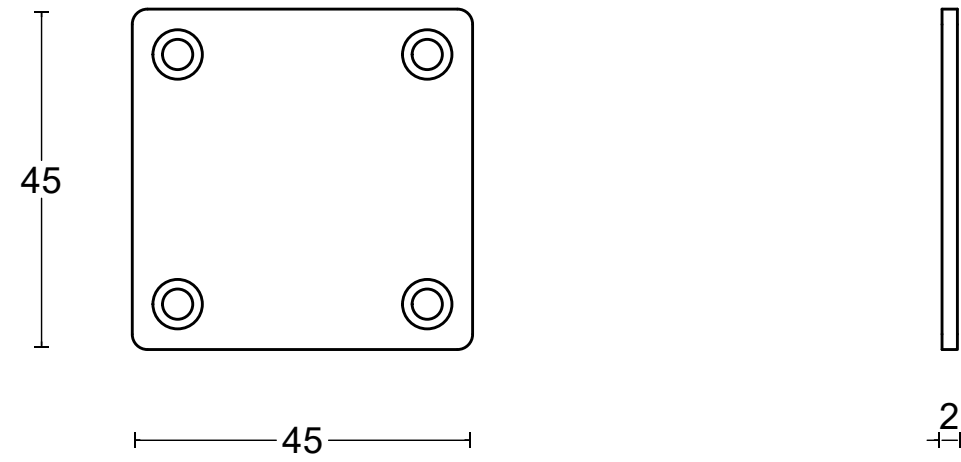

TIMELESS MRVB45

blank escutcheon

FORMANI [®] FORMANI HOLLAND B.V. EUROPALAAN 12 6199 AB MAASTRICHT-AIRPORT NL T +31 (0)43 308 90 00 INFO@FORMANI.COM WWW.FORMANI.COM	Type :	TIMELESS MRVB45	Version: V01
	Formani filename: 0301R020_MRVB45_V02.dwg	Description: blank escutcheon	Format A3
	Drawn by: Christian Brimbois		
Creation date: 23-2-2023			