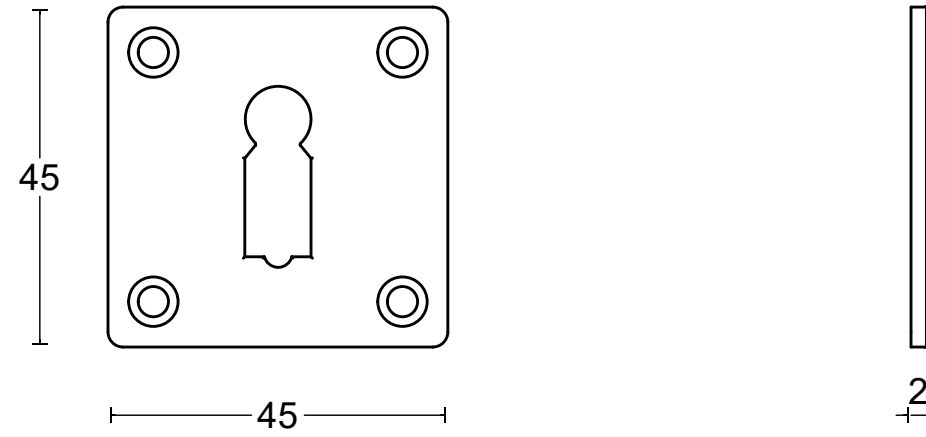

# TIMELESS MSNV45

key escutcheon

<b>FORMANI</b> <sup>®</sup> FORMANI HOLLAND B.V. EUROPALAAN 12 6199 AB MAASTRICHT-AIRPORT NL T +31 (0)43 308 90 00 INFO@FORMANI.COM WWW.FORMANI.COM	Type :	<b>TIMELESS MSNV45</b>	Version:	V01
	Formani filename: 0301N004_MSNV45_V02.dwg	Description:	<b>key escutcheon</b>	Format
	Drawn by: Christian Brimbois			
Creation date: 23-2-2023				