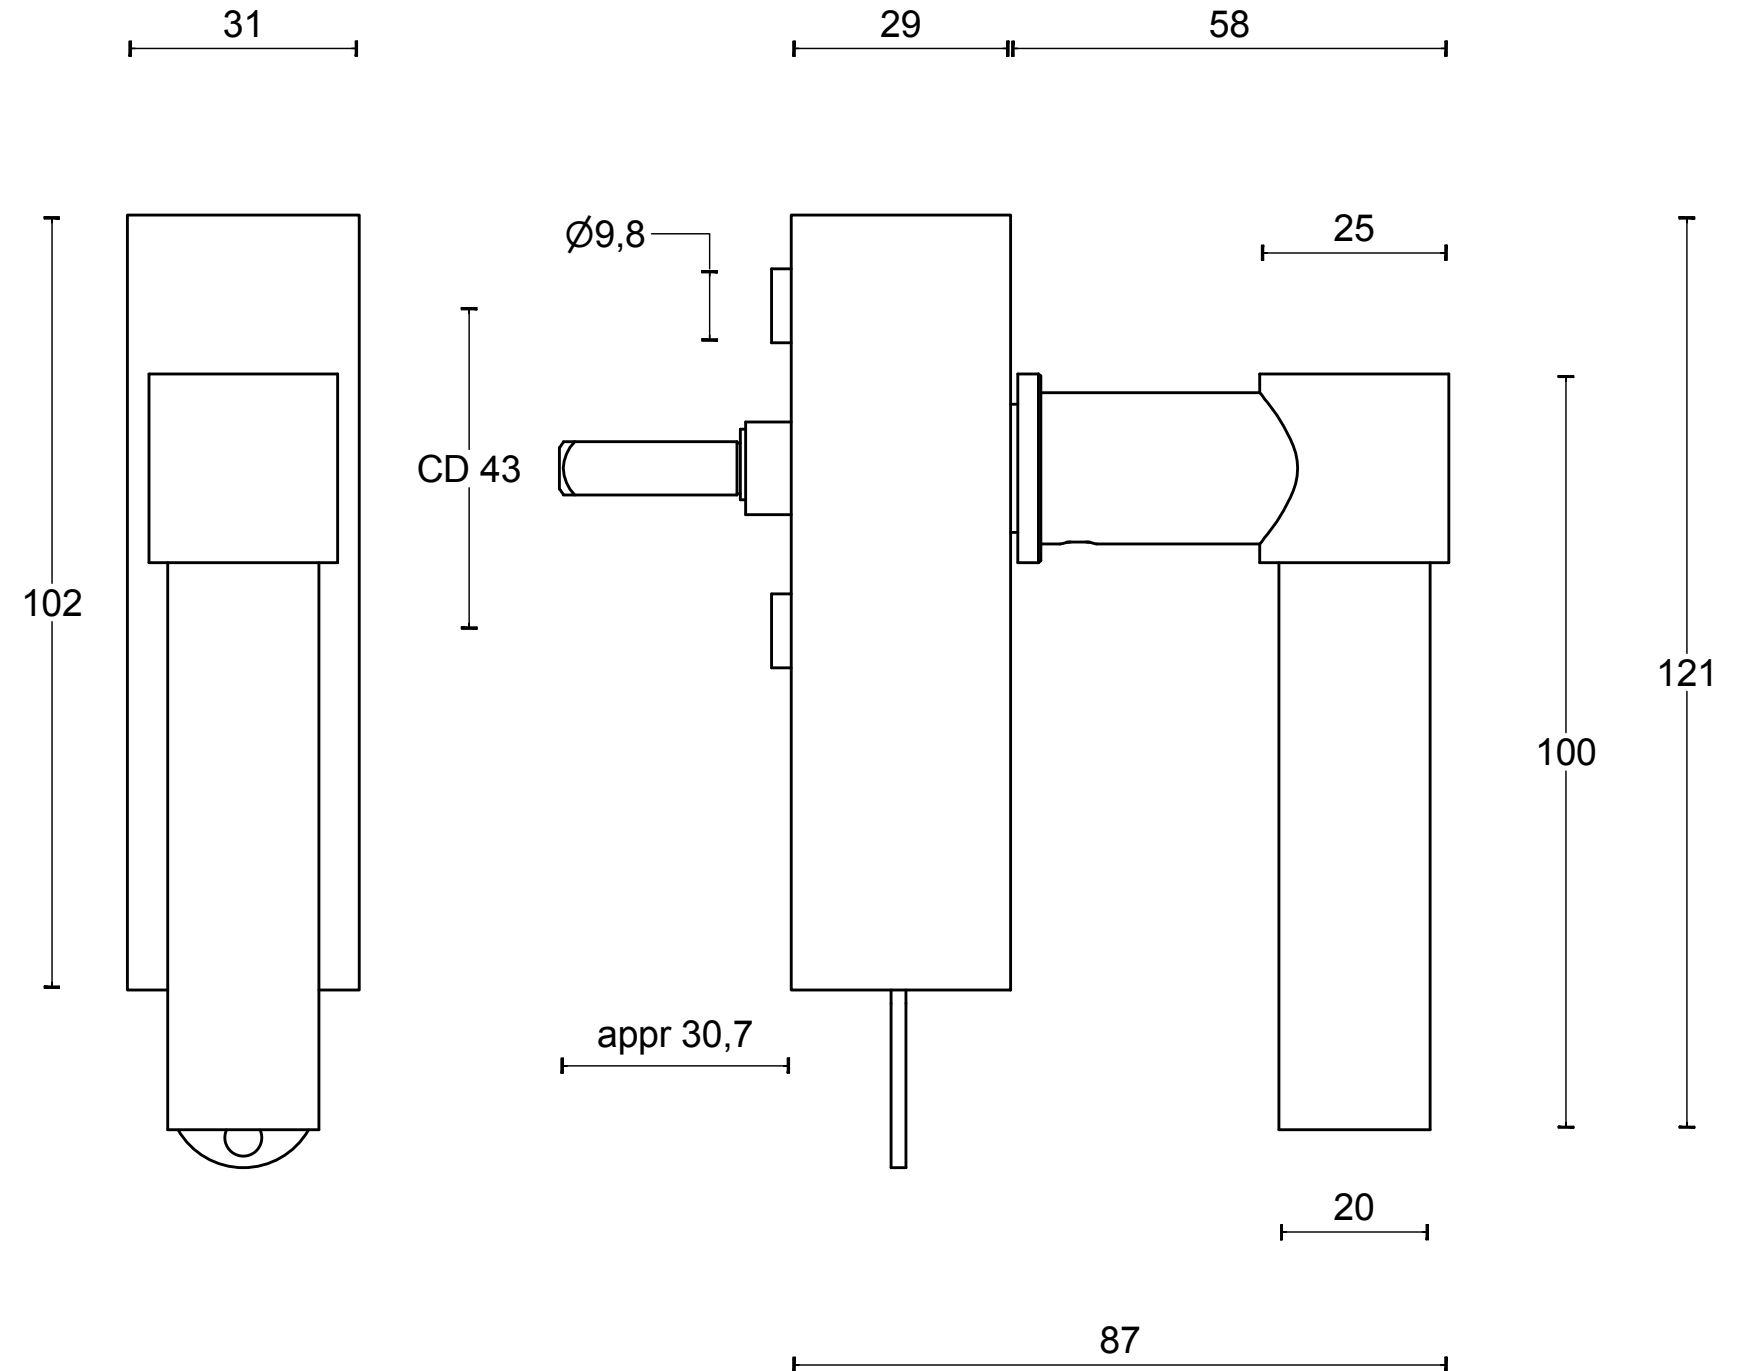

PBL20-DKLOCK

locking tilt and turn
window handle
stainless steel

FORMANI®		Part number:	
		Description:	
Doc no.:	2703D023 PBL20DKLOCK V01.dwg	PBL20-DKLOCK	
Drawn by:	Christian Brimbois		
Format:		A3	
Formani Holland B.V. · Amerikalaan 55 · 6199 AE Maastricht Airport · tel: +31 (0)43 308 90 00 · www.formani.nl · info@formani.nl			