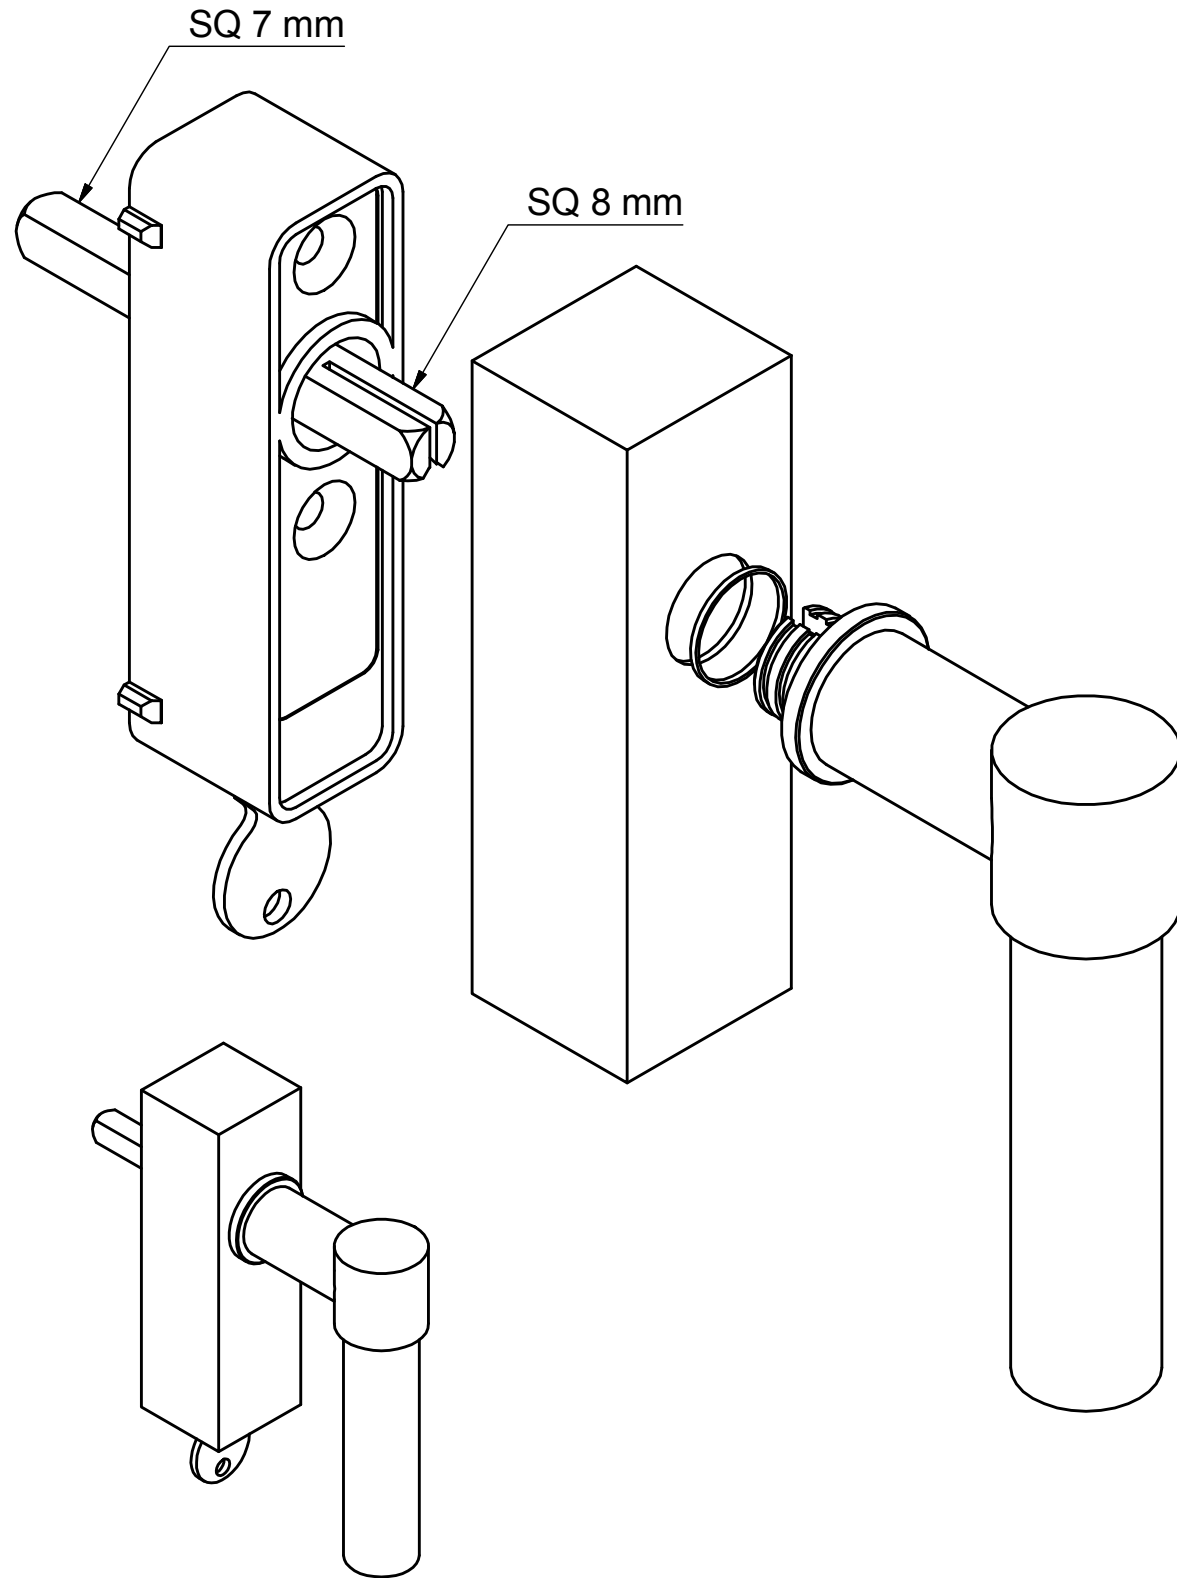

PBL20-DKLOCK

locking tilt and turn
window handle
stainless steel

FORMANI®		Part number:	
		Description:	
Doc no.:	2703D023 PBL20DKLOCK V01.dwg	PBL20-DKLOCK	
Drawn by:	Christian Brimbois		
Format:		A3	
Formani Holland B.V. · Amerikalaan 55 · 6199 AE Maastricht Airport · tel: +31 (0)43 308 90 00 · www.formani.nl · info@formani.nl			