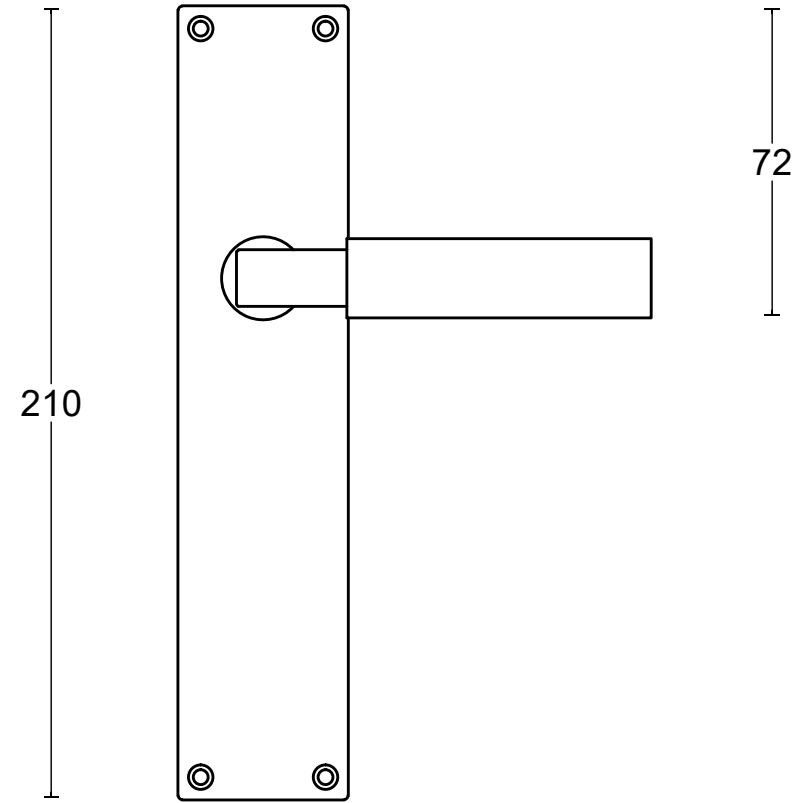

TIMELESS 1930MPSFC

solid unsprung lever handle
on plate

2-+-

45

<p>FORMANI®</p> <p>FORMANI HOLLAND B.V. EUROPALAAN 12 6199 AB MAASTRICHT-AIRPORT NL T +31 (0)43 308 90 00 INFO@FORMANI.COM WWW.FORMANI.COM</p>	<p>Type : TIMELESS 1930MPSFC</p>	<p>Version: V01</p>
<p>Formani filename: 0301D006_1930MPSFC_V02.dwg</p>	<p>Description: solid unsprung lever handle on plate</p>	<p>Format A3</p>
<p>Drawn by: Christian Brimbois</p>		
<p>Creation date: 7-11-2022</p>		