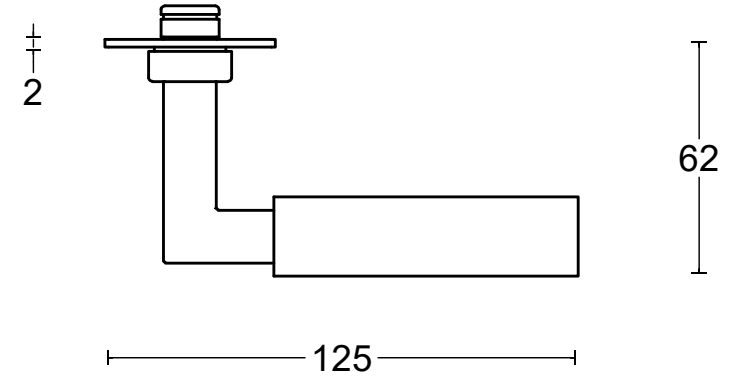

TIMELESS 1930MPSFC

solid unsprung lever handle
on plate

2-+-

45

<p>FORMANI®</p> <p>FORMANI HOLLAND B.V. EUROPALAAN 12 6199 AB MAASTRICHT-AIRPORT NL T +31 (0)43 308 90 00 INFO@FORMANI.COM WWW.FORMANI.COM</p>	<p>Type : TIMELESS 1930MPSFC</p>	<p>Version: V01</p>
<p>Formani filename: 0301D006_1930MPSFC_V02.dwg</p>	<p>Description: solid unsprung lever handle on plate</p>	<p>Format A3</p>
<p>Drawn by: Christian Brimbois</p>		
<p>Creation date: 7-11-2022</p>		