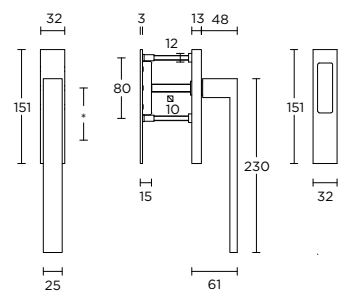

- 1 4
- 5

single solid internal lift-up sliding door handle with external flush pull

*blind or Y69

massieve set hefschuifdeurbeslag inclusief inbouwkom voor buitenzijde

*blind of PC69

more options available:
pricelist or formani.com/005K

- 1 satin stainless steel
- 3 polished stainless steel
- 4 satin black
- 5 PVD satin black
- 9 white