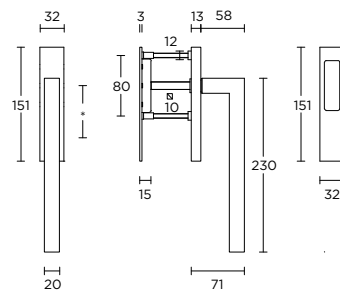

- 1 4

single solid internal lift-up sliding door handle with external flush pull

*blind or Y69

massieve set hefschuifdeurbeslag inclusief inbouwkom voor buitenzijde

*blind of PC69

more options available:
pricelist or formani.com/005K