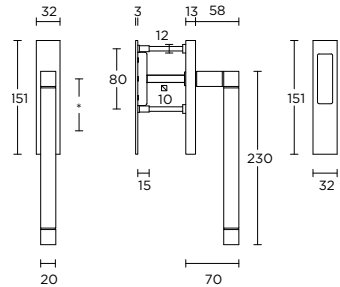

- 1 3
- 4 9

single solid internal lift-up sliding door handle with external flush pull

*blind or Y69

massieve set hefschuifdeurbeslag, inclusief inbouwkom voor buitenzijde

*blind of PC69

more options available:
pricelist or formani.com/005K

LSQ25

formani.com/K089

wall mounted door stop

deurstop, wand

- 1 3
- 4

LSQ46

formani.com/K090

floor mounted door stop

deurstop, vloer

- 1 3
- 4