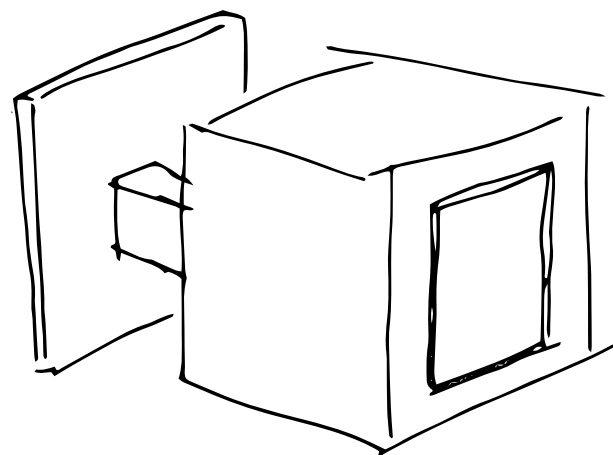

JB

SQUARE JB100
satin black