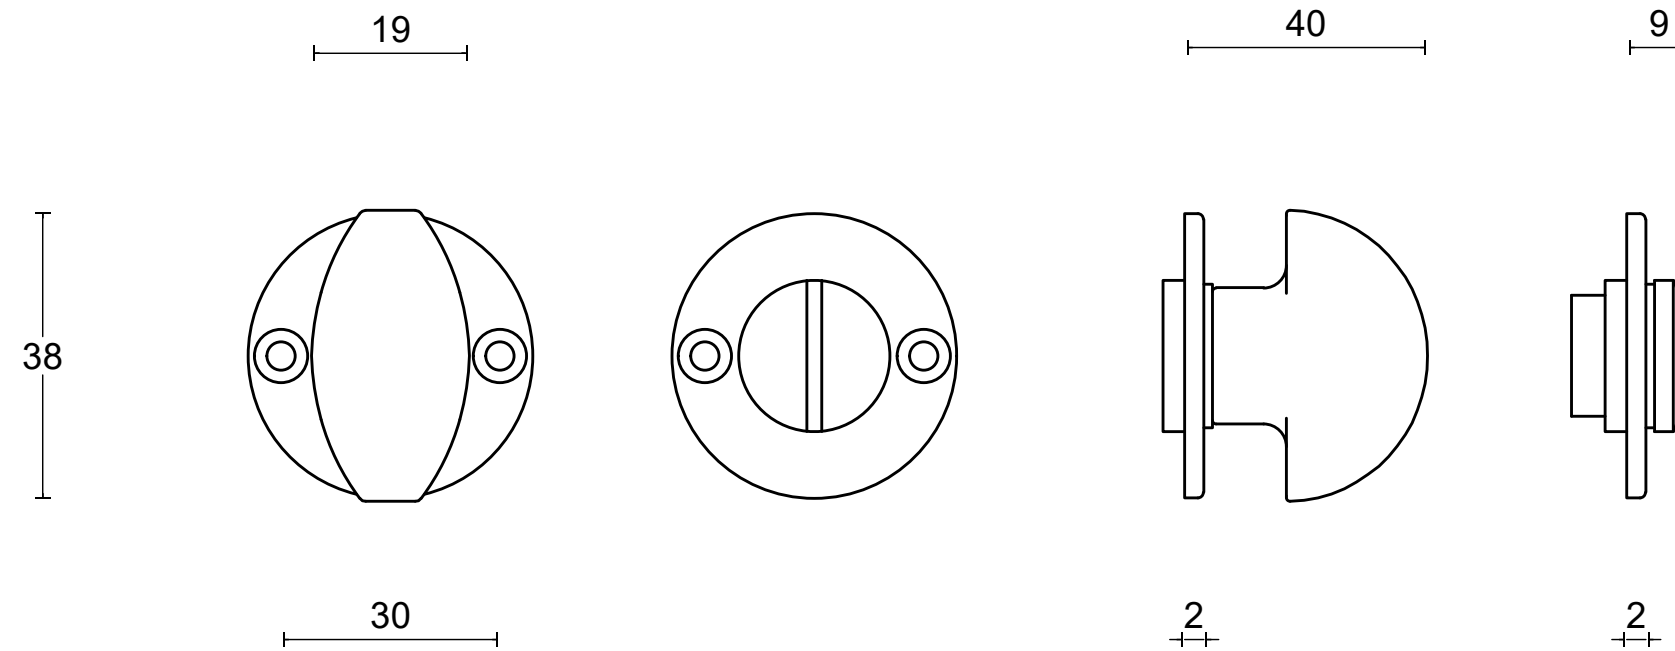

# TIMELESS MRR38MWC

turn and release set

<p><b>FORMANI®</b></p> <p>FORMANI HOLLAND B.V. EUROPALAAN 12 6199 AB MAASTRICHT-AIRPORT NL T +31 (0)43 308 90 00 INFO@FORMANI.COM WWW.FORMANI.COM</p>	<p>Type :</p> <p><b>TIMELESS MRR38MWC</b></p>	<p>Version:</p>	
	<p>Formani filename: 0301T003_MRR38MWC_V02.dwg</p>	<p>Description:</p> <p><b>turn and release set</b></p>	<p>Format</p> <p><b>A3</b></p>
	<p>Drawn by: Christian Brimbois</p>		
<p>Creation date: 18-8-2023</p>			