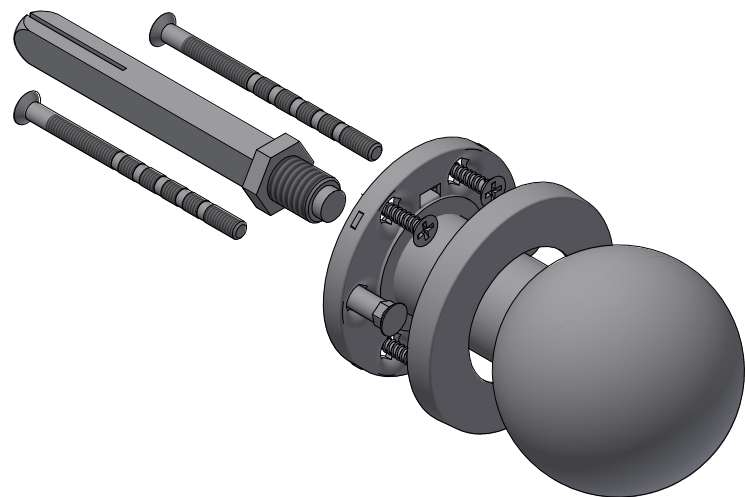

# BASIC LB501V

fixed knob on rose  
stainless steel

<p><b>FORMANI®</b></p> <p>FORMANI HOLLAND B.V. EUROPALAAN 12 6199 AB MAASTRICHT-AIRPORT NL T +31 (0)43 308 90 00 INFO@FORMANI.COM WWW.FORMANI.COM</p>	<p>Type :</p> <p><b>BASIC LB501V</b></p>	<p>Version:</p> <p>V01</p>
	<p>Description:</p> <p><b>fixed knob on rose stainless steel</b></p>	<p>Format</p> <p><b>A3</b></p>
	<p>Formani filename: 1502K030_LB501V_V01.dwg</p> <p>Drawn by: Christian Brimbois</p> <p>Creation date: 15-10-2025</p>	