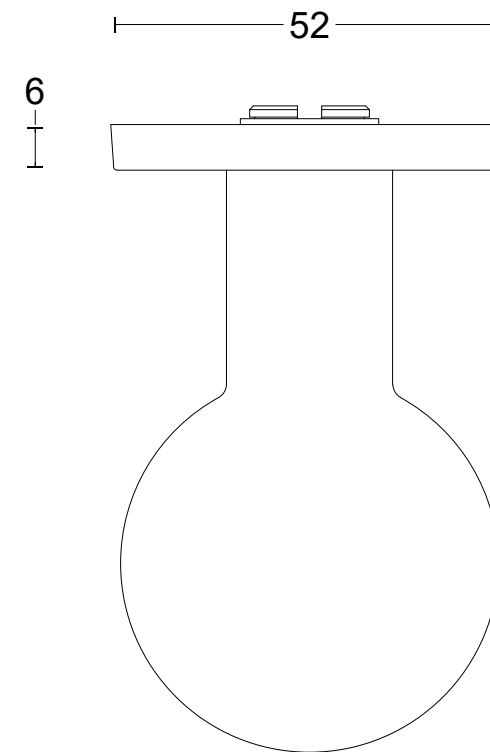

# BASIC LB501V

fixed knob on rose  
stainless steel

<p><b>FORMANI®</b></p> <p>FORMANI HOLLAND B.V. EUROPALAAN 12 6199 AB MAASTRICHT-AIRPORT NL T +31 (0)43 308 90 00 INFO@FORMANI.COM WWW.FORMANI.COM</p>	<p>Type :</p> <p><b>BASIC LB501V</b></p>	<p>Version:</p> <p>V01</p>
	<p>Description:</p> <p><b>fixed knob on rose stainless steel</b></p>	<p>Format</p> <p><b>A3</b></p>
	<p>Formani filename: 1502K030_LB501V_V01.dwg</p> <p>Drawn by: Christian Brimbois</p> <p>Creation date: 15-10-2025</p>	