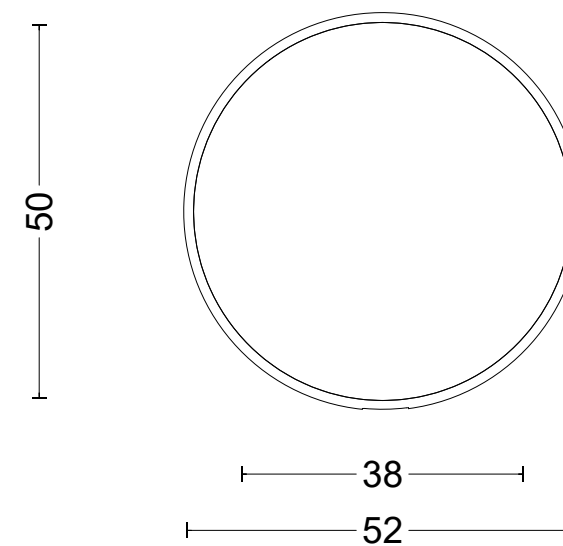

# BASIC LB501V

fixed knob on rose  
stainless steel

<p><b>FORMANI®</b></p> <p>FORMANI HOLLAND B.V. EUROPALAAN 12 6199 AB MAASTRICHT-AIRPORT NL T +31 (0)43 308 90 00 INFO@FORMANI.COM WWW.FORMANI.COM</p>	<p>Type :</p> <p><b>BASIC LB501V</b></p>	<p>Version:</p> <p>V01</p>
	<p>Description:</p> <p><b>fixed knob on rose stainless steel</b></p>	<p>Format</p> <p><b>A3</b></p>
	<p>Formani filename: 1502K030_LB501V_V01.dwg</p> <p>Drawn by: Christian Brimbois</p> <p>Creation date: 15-10-2025</p>	