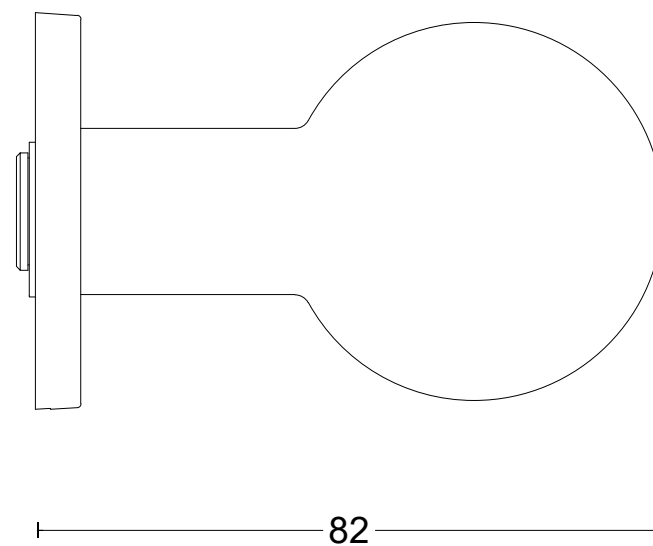

# BASIC LB501V

fixed knob on rose  
stainless steel

<p><b>FORMANI®</b></p> <p>FORMANI HOLLAND B.V. EUROPALAAN 12 6199 AB MAASTRICHT-AIRPORT NL T +31 (0)43 308 90 00 INFO@FORMANI.COM WWW.FORMANI.COM</p>	<p>Type :</p> <p><b>BASIC LB501V</b></p>	<p>Version:</p> <p>V01</p>
	<p>Description:</p> <p><b>fixed knob on rose stainless steel</b></p>	<p>Format</p> <p><b>A3</b></p>
	<p>Formani filename: 1502K030_LB501V_V01.dwg</p> <p>Drawn by: Christian Brimbois</p> <p>Creation date: 15-10-2025</p>	