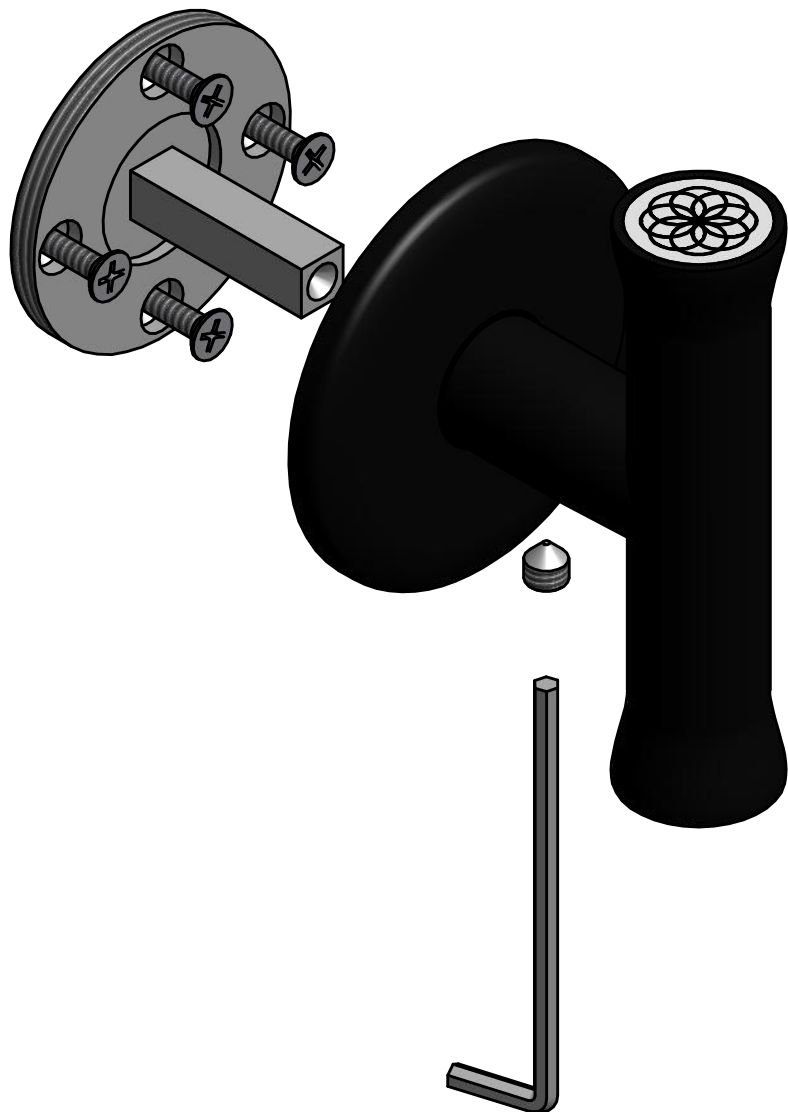

# EV102V/64

solid knob  
fixed on rose  
stainless steel  
satin black

|  |                                    |                                     |                      |
|--|------------------------------------|-------------------------------------|----------------------|
| <h1>FORMANI®</h1>  |                                    | Part number:                        |                      |
|  |                                    | Description:<br><b>EV102V/64 NM</b> |                      |
| Doc no.:   | 3104P010NMXX0 EV102V 64 NM V02.dwg |                                     | Format:<br><b>A3</b> |
| Drawn by:  | Christian Brimbois                 | Creation date:                      | 18-2-2014            |
| Formani Holland B.V. · Amerikalaan 55 · 6199 AE Maastricht Airport · tel: +31 (0)43 308 90 00 · www.formani.nl · info@formani.nl |                                    |                                     |                      |