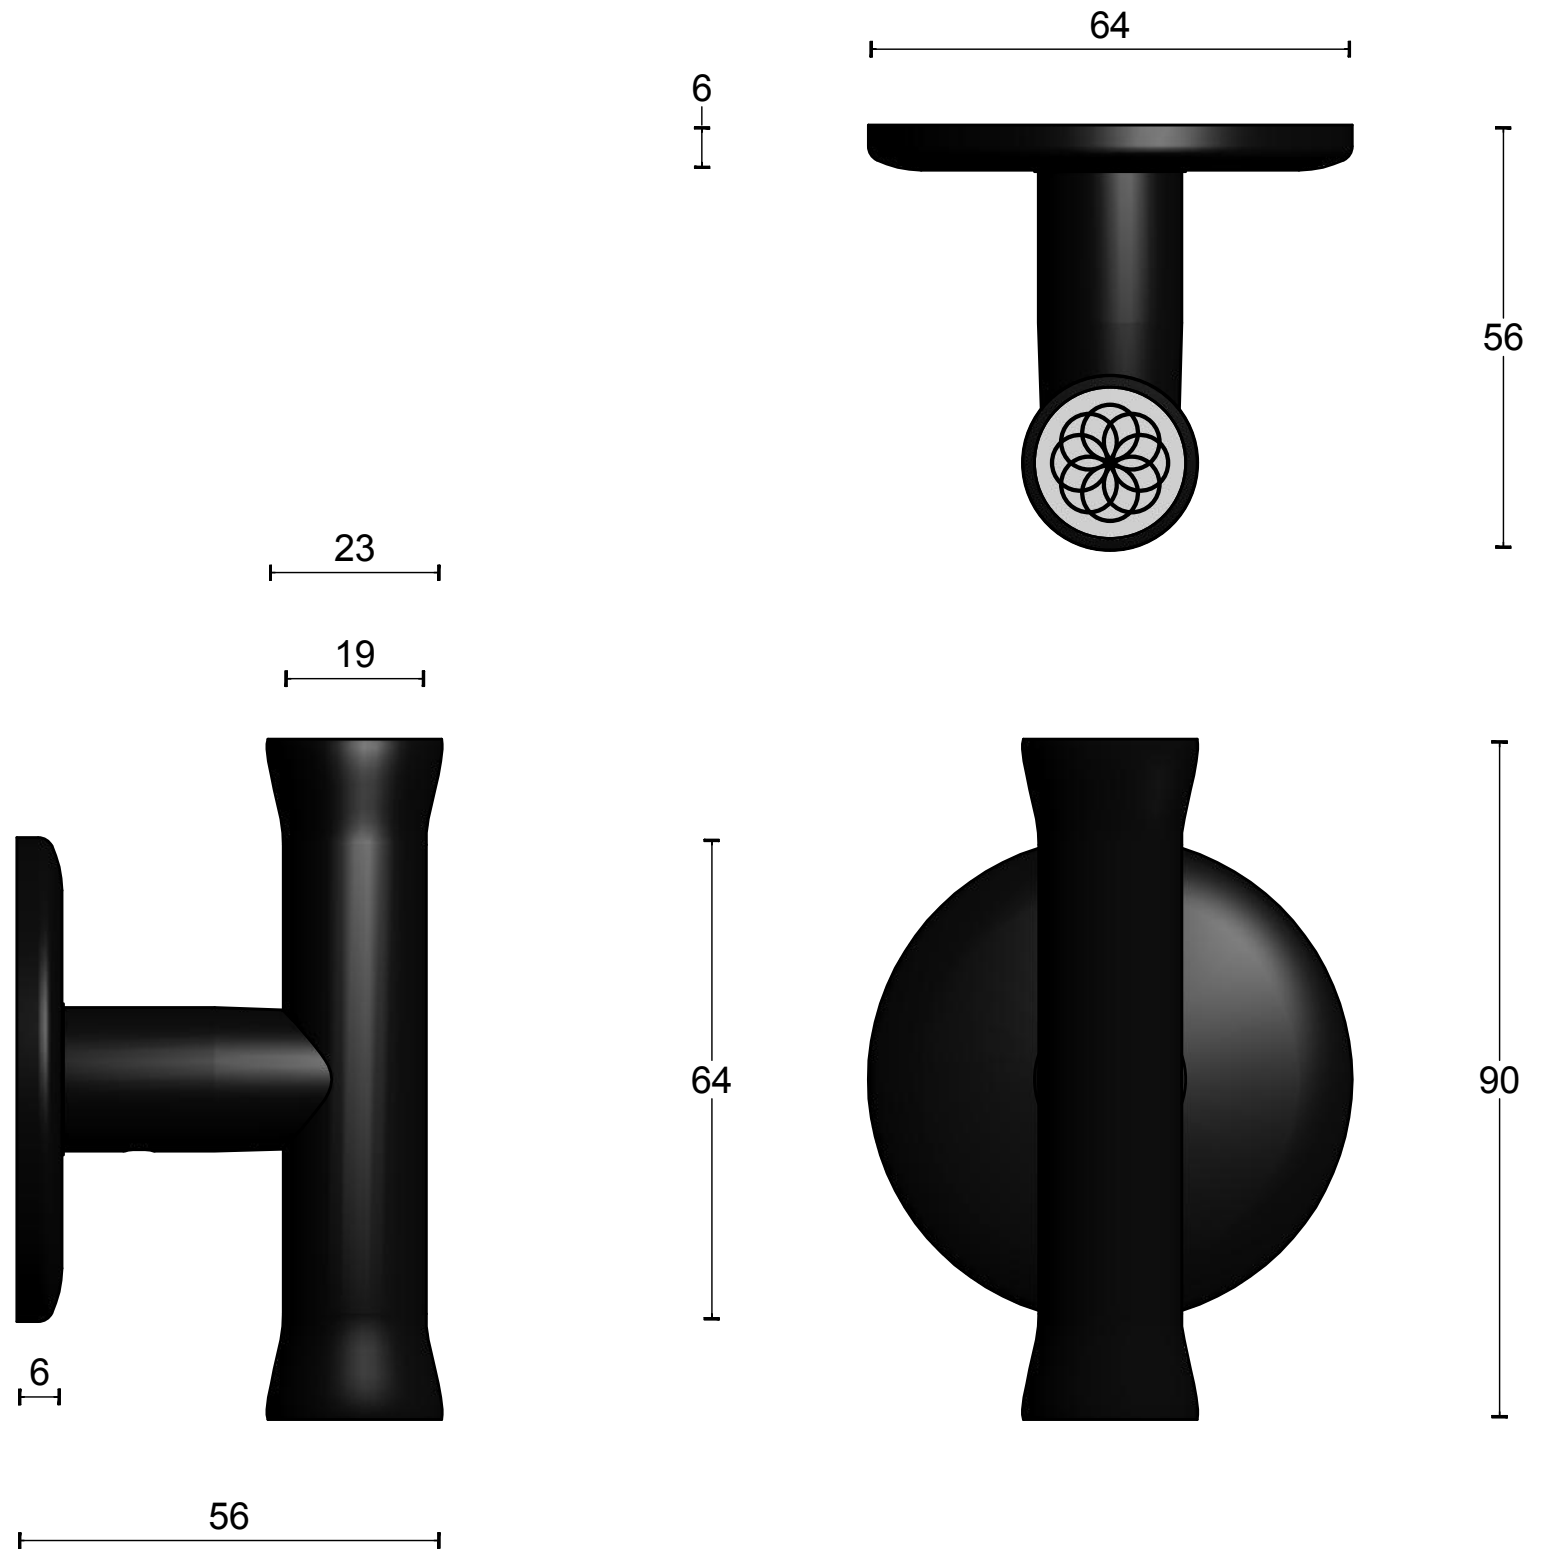

# EV102V/64

solid knob  
fixed on rose  
stainless steel  
satin black

|  |                                    |                                     |                      |
|--|------------------------------------|-------------------------------------|----------------------|
| <h1>FORMANI®</h1>  |                                    | Part number:                        |                      |
|  |                                    | Description:<br><b>EV102V/64 NM</b> |                      |
| Doc no.:   | 3104P010NMXX0 EV102V 64 NM V02.dwg |                                     | Format:<br><b>A3</b> |
| Drawn by:  | Christian Brimbois                 | Creation date:                      | 18-2-2014            |
| Formani Holland B.V. · Amerikalaan 55 · 6199 AE Maastricht Airport · tel: +31 (0)43 308 90 00 · www.formani.nl · info@formani.nl |                                    |                                     |                      |