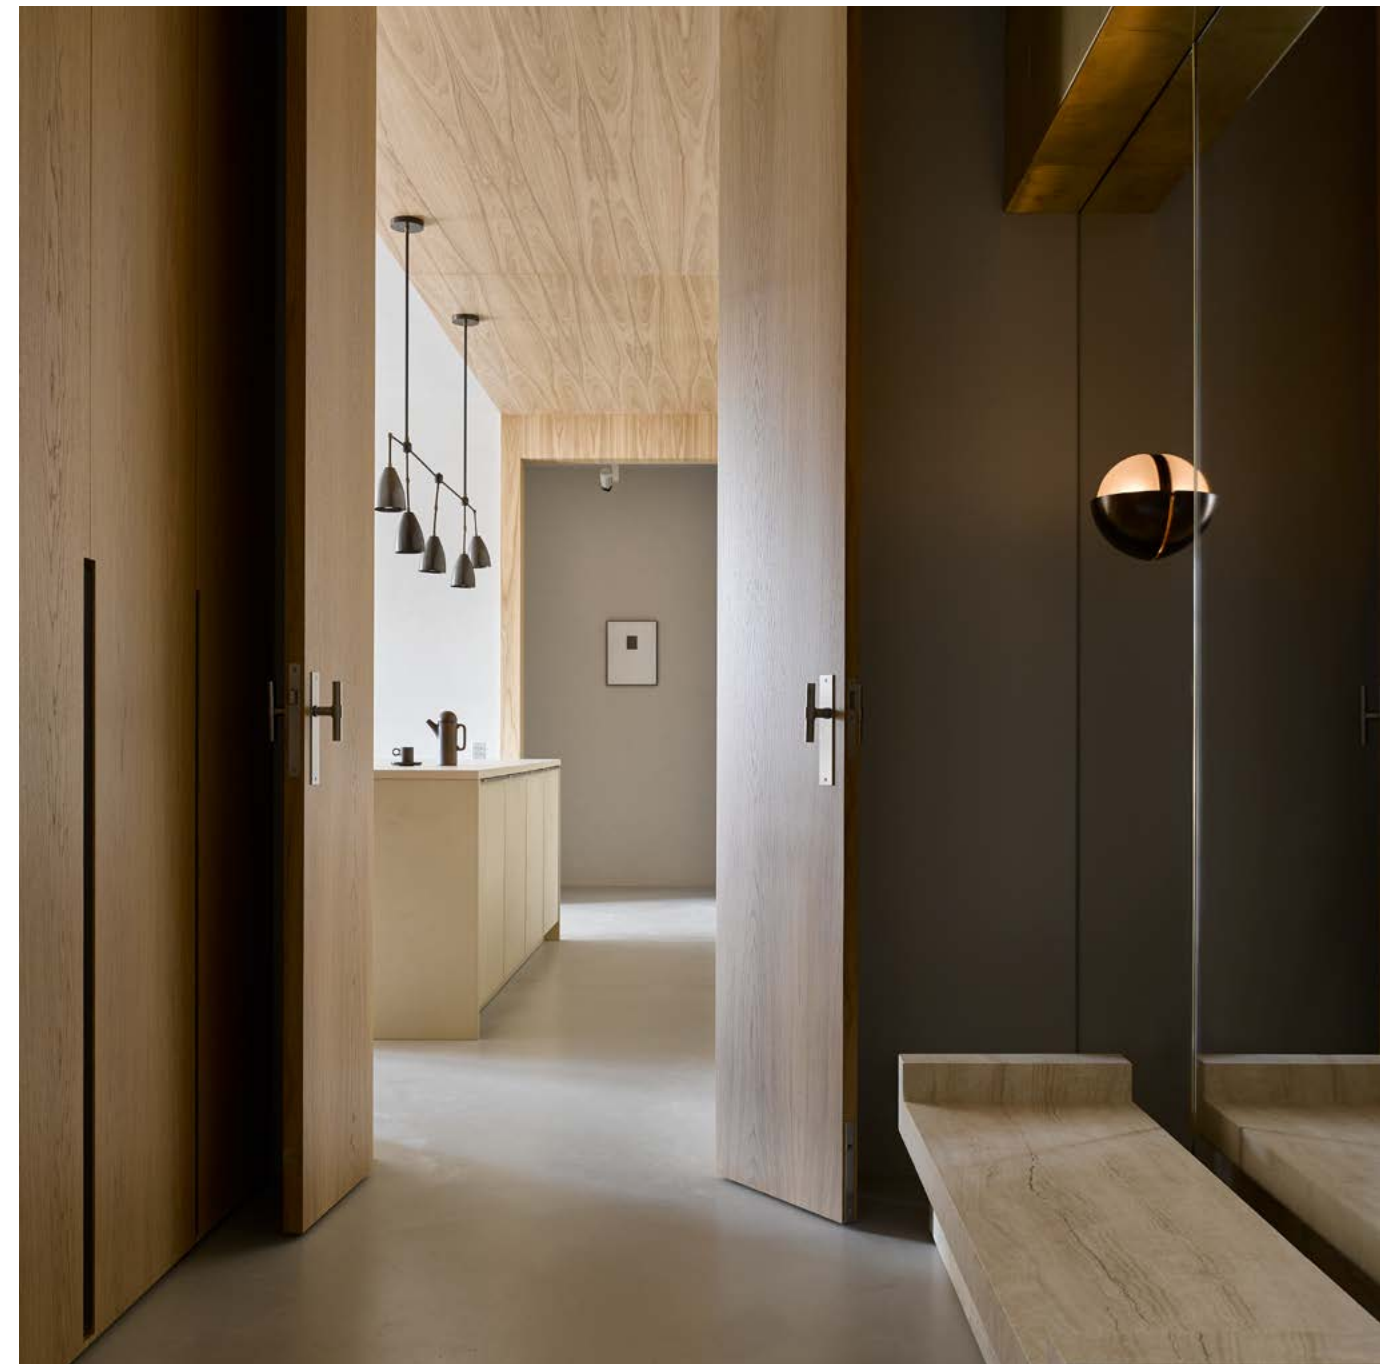

Moscow, Russia

ONE reference: Private residence
Interior design: Workshop Studio
Photography: Sergey Ananiev
Product: ONE PBT20XLP236 satin stainless steel