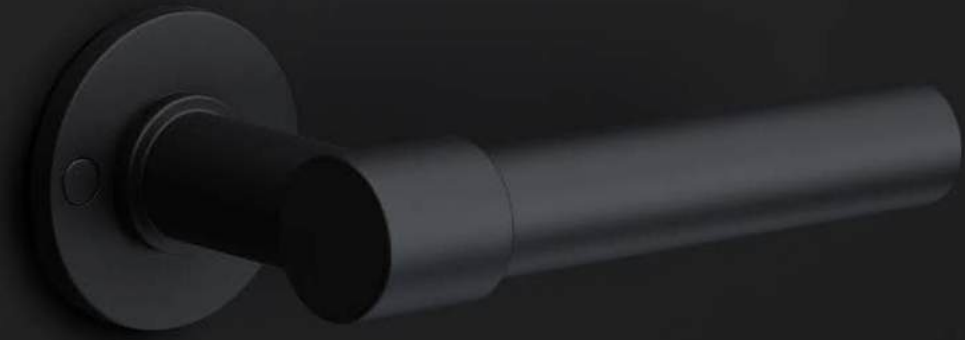

ONE PBL20XL/50
bronze

ONE PBL20XL/50
PVD satin black

ONE PBL20XL/50
PVD satin gold