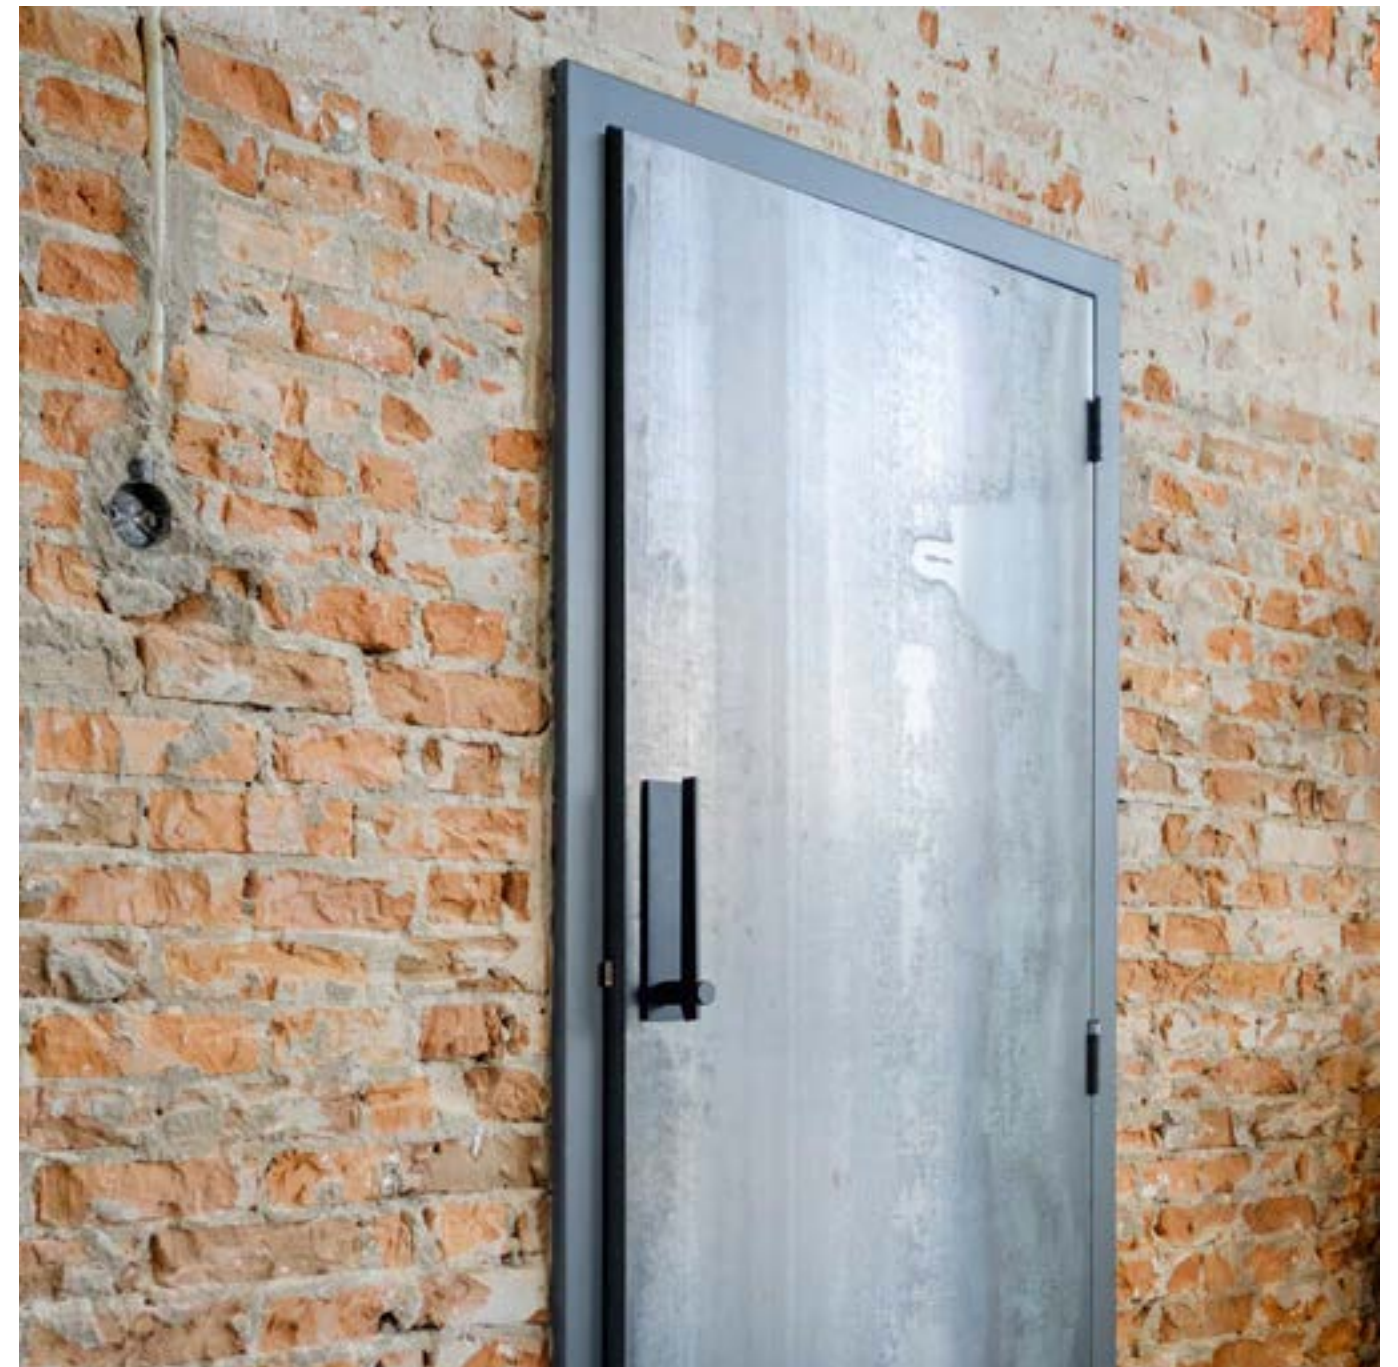

Laren, the Netherlands

TENSE reference: Atelier Kabaz architects
Interior design: Bertram Beerbaum, Kabaz architects
Photography: Peter Baas
Product: TENSE BB104 satin black