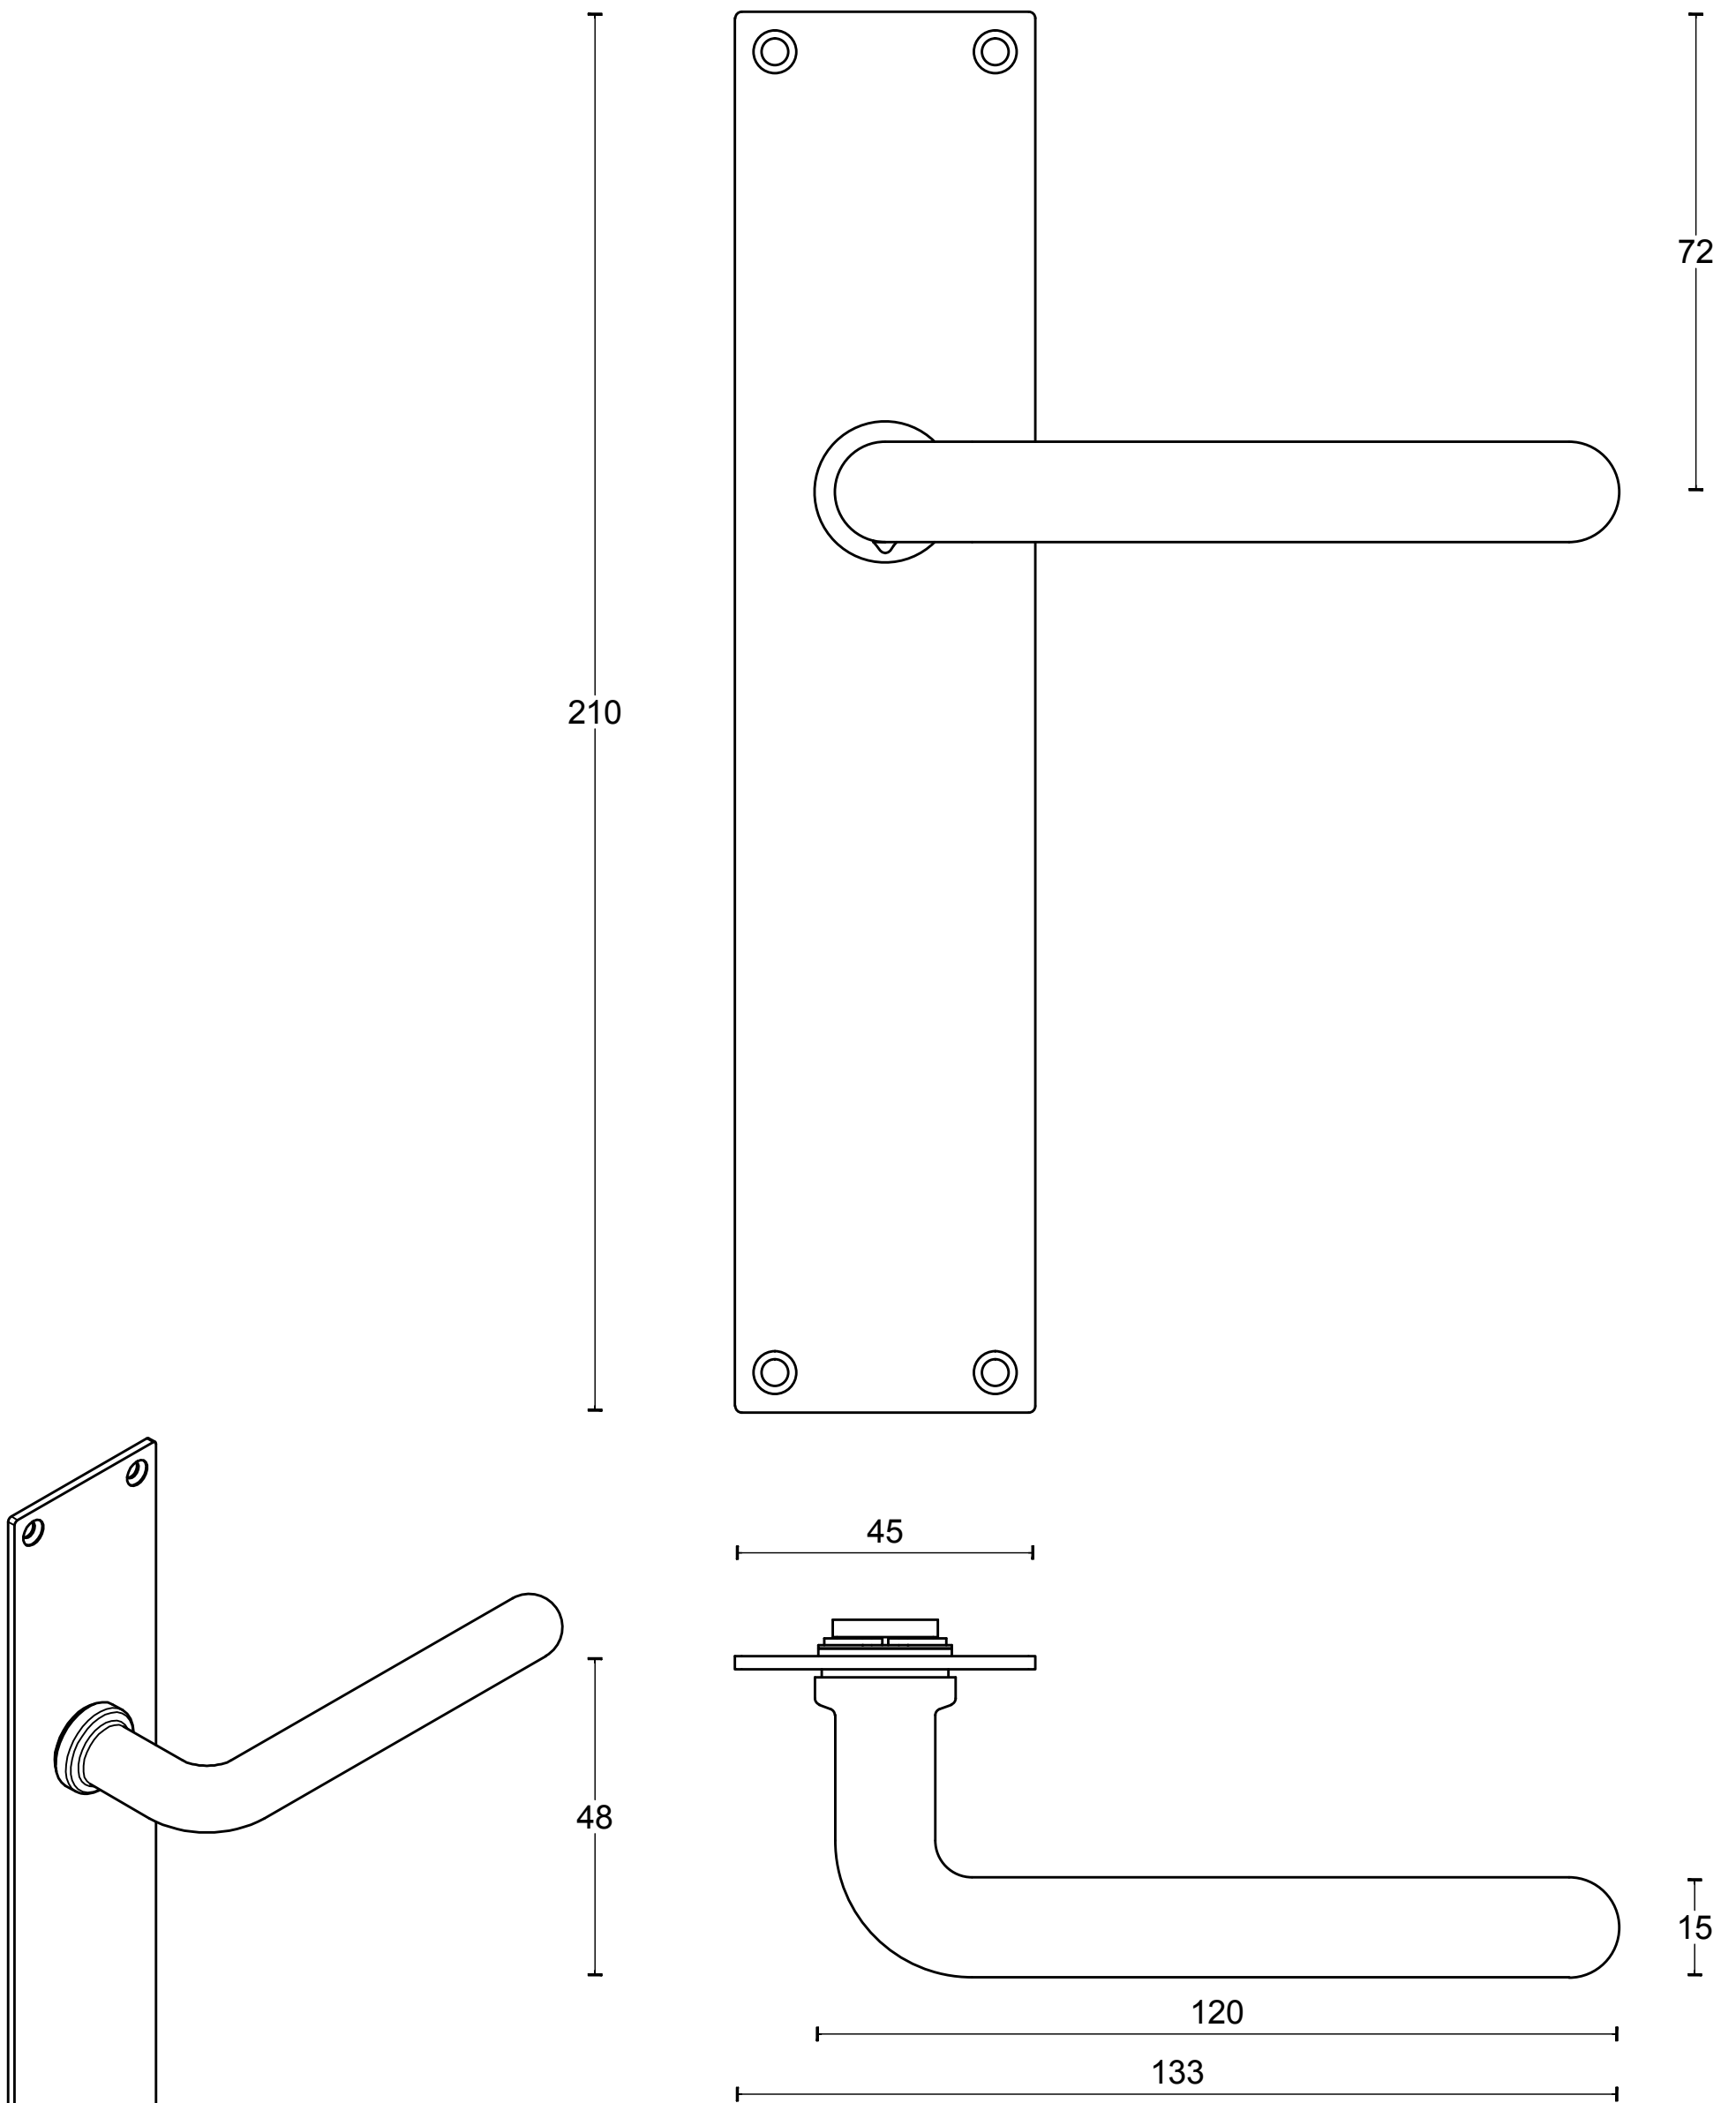

# 1921MPSFC

solid lever handle on plate

<b>FORMANI</b> <sup>®</sup>		Part number:	
		Description:	
Doc no.: 0201D026 1921MPSFC V01.dwg	<b>1921MPSFC</b>		Format:
Drawn by: Christian Brimbois   Creation date: 15-12-2014			<b>A3</b>
FORMANI HOLLAND B.V. EUROPALAAN 12 6199 AB MAASTRICHT-AIRPORT NL T +31 (0)43 308 90 00 INFO@FORMANI.COM FORMANI.COM			