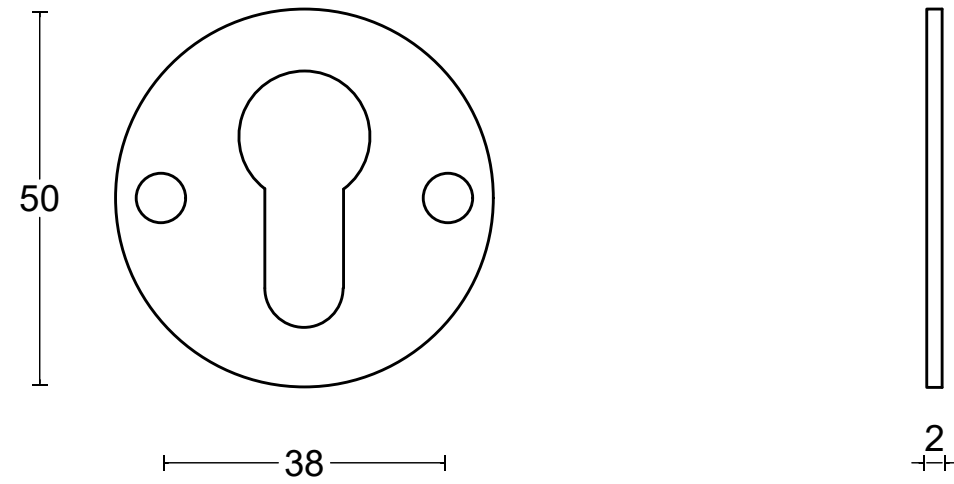

# TIMELESS MSY50

profile cylinder  
escutcheon

<b>FORMANI</b> <sup>®</sup> FORMANI HOLLAND B.V. EUROPALAAN 12 6199 AB MAASTRICHT-AIRPORT NL T +31 (0)43 308 90 00 INFO@FORMANI.COM WWW.FORMANI.COM	Type :	<b>TIMELESS MSY50</b>	Version: V01
	Formani filename: 0301Y001_MSY50_V02.dwg	Description: <b>profile cylinder escutcheon</b>	Format <b>A3</b>
	Drawn by: Christian Brimbois		
Creation date: 23-2-2023			