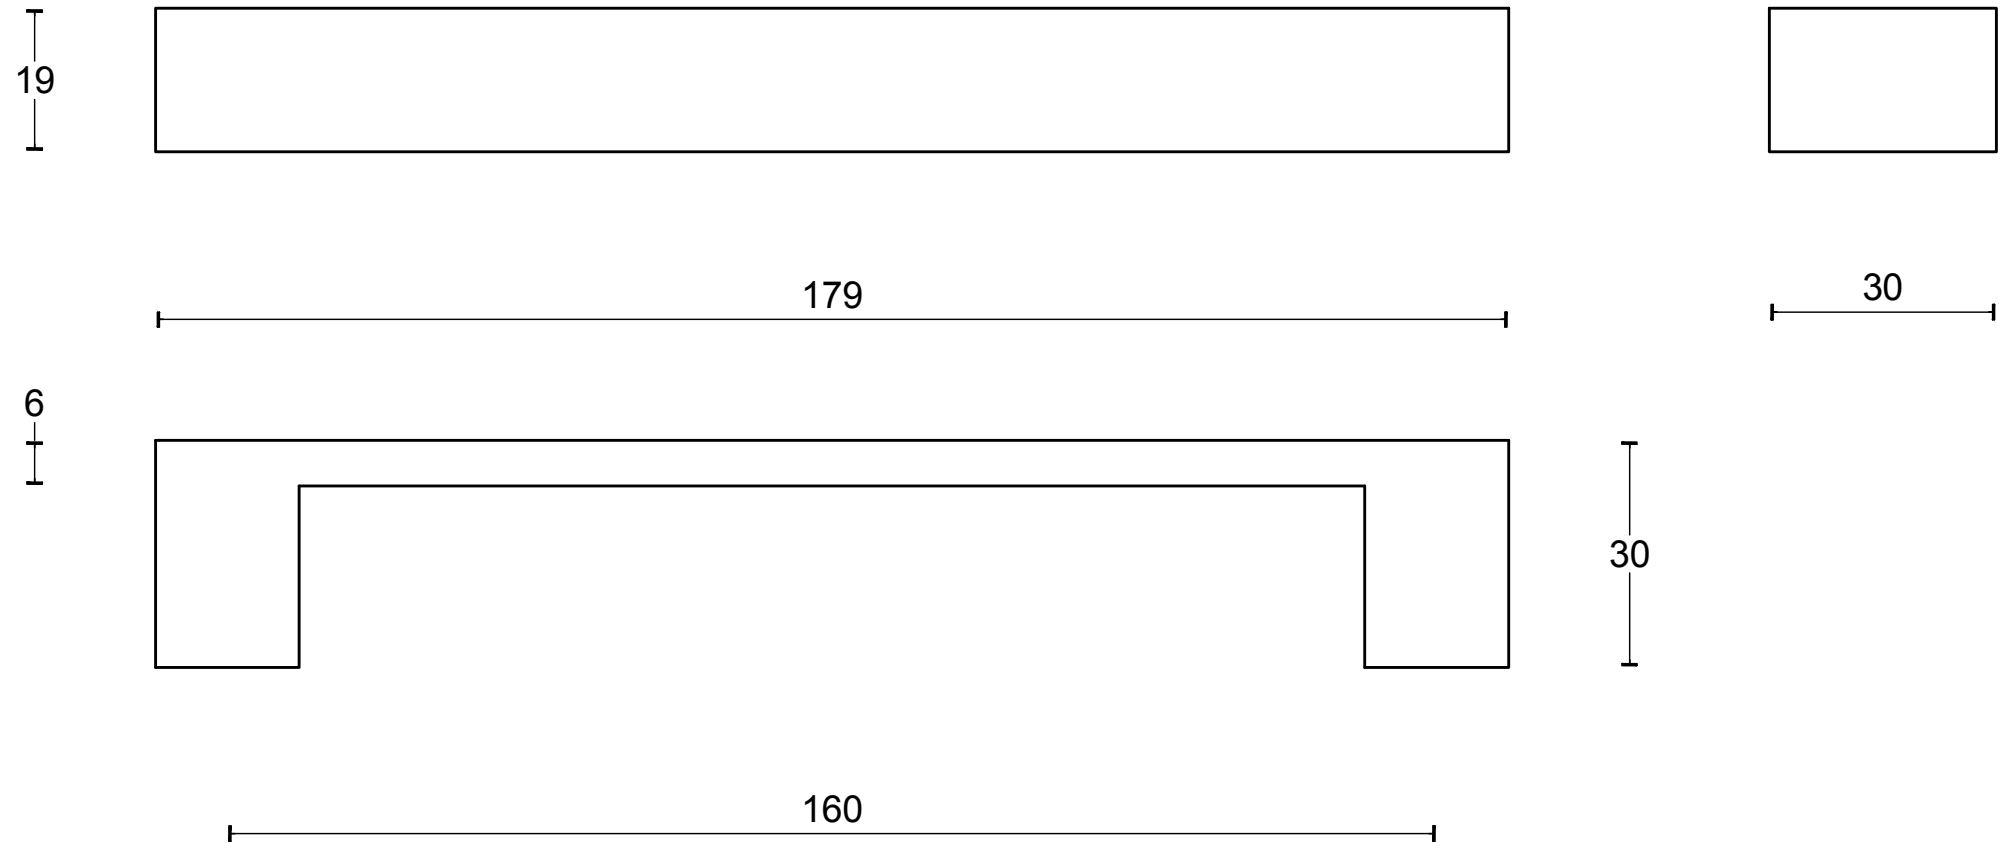

cabinet handle

LSQ140/160 stainless steel

FORMANI		Part number: 2504M004 LSQ140 160 V00	
		Description: LSQ140/160	Format: A3
Doc no.:	2504M004 LSQ140 160 V00.dwg		
Drawn by:	Christian	Creation date:	6-6-2011
Formani Holland B.V. · Amerikalaan 55 · 6199 AE Maastricht Airport · tel: +31 (0)43 308 90 00 · www.formani.nl · info@formani.nl			