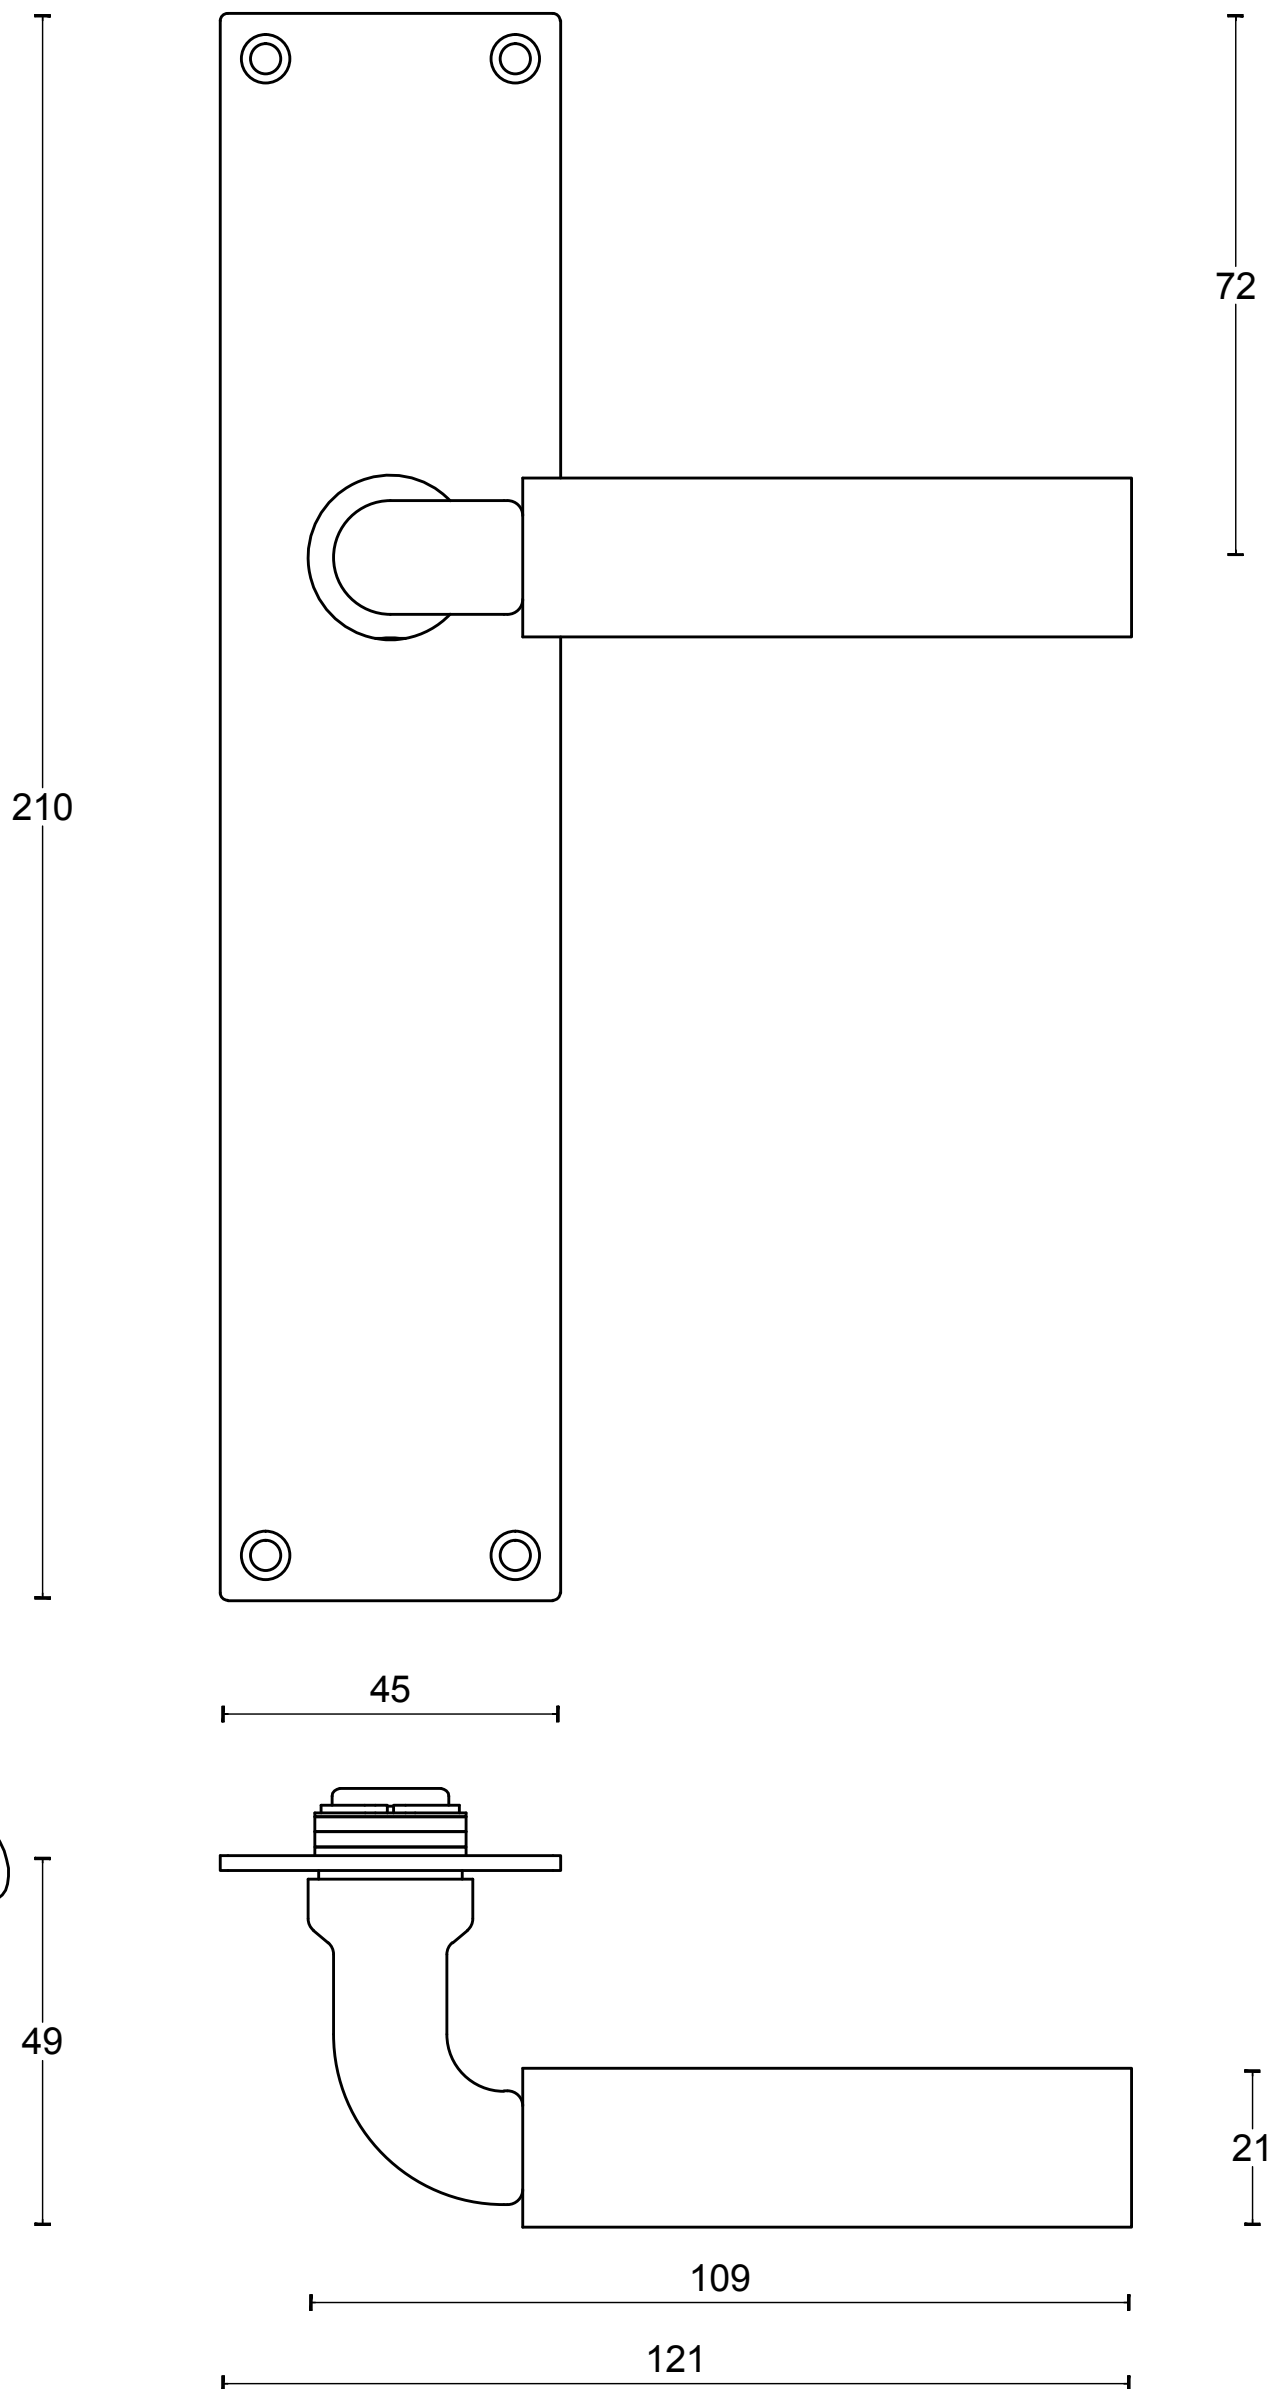

# 1923MPSFC

solid unsprung lever handle on plate

<h2>FORMANI®</h2>		Part number:	
		Description:	
Doc no.:	0301D002 1923MPSFC V01.dwg	<h1>1923MPSFC</h1>	Format:
Drawn by:	Christian Brimbois		Creation date:
<small>FORMANI HOLLAND B.V. EUROPALAAN 12 6199 AB MAASTRICHT-AIRPORT NL T +31 (0)43 308 90 00 INFO@FORMANI.COM FORMANI.COM</small>			

Format:

A3