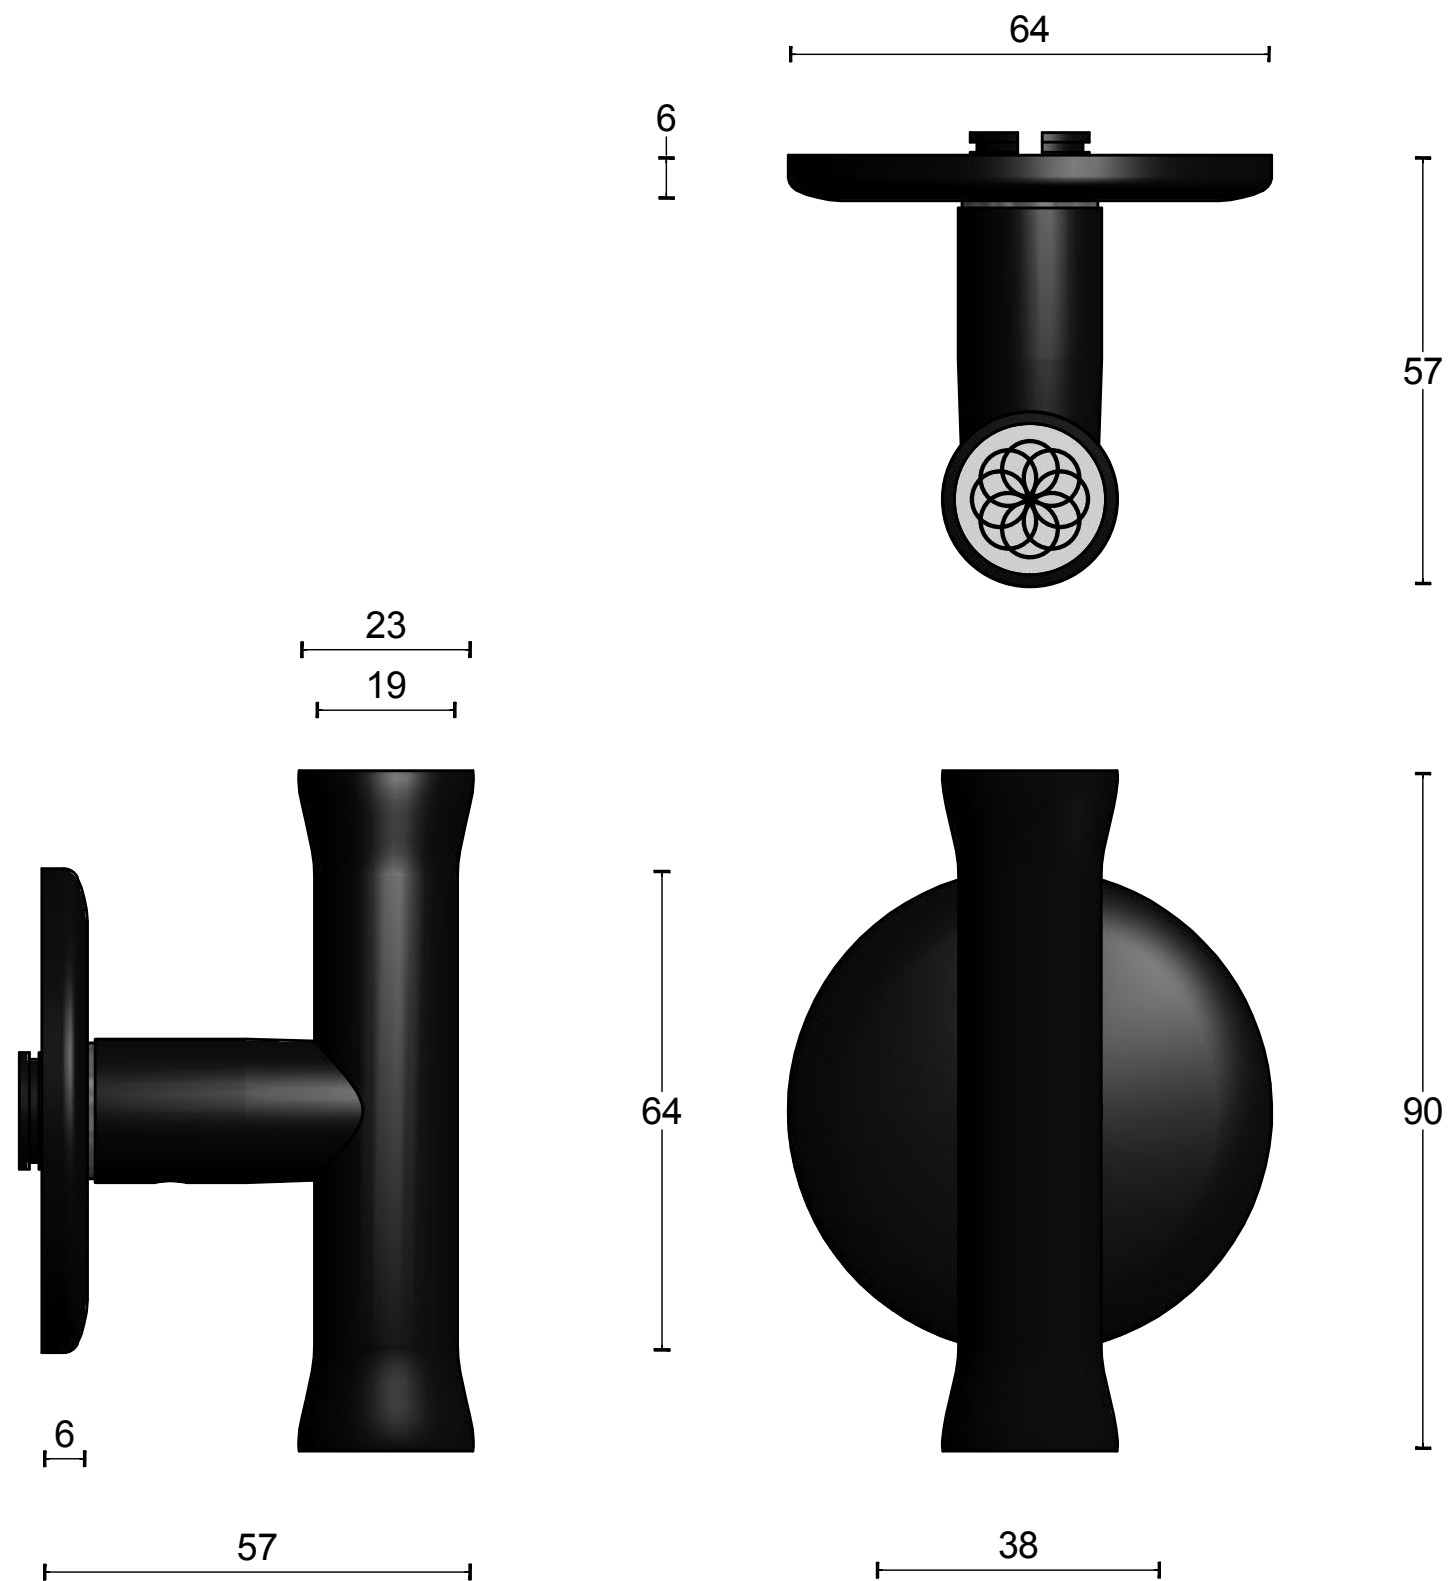

# EV102/64

solid lever handle attached to rose  
 stainless steel  
 satin black

|  |                                   |                    |                |
|--|-----------------------------------|--------------------|----------------|
| <b>FORMANI<sup>®</sup></b>   |                                   | Part number:       |                |
|  |                                   | Description:       |                |
| Doc no.:   | 3101D003NMXX0 EV102 64 NM V03.dwg | <b>EV102/64 NM</b> | Format:        |
| Drawn by:  | Christian Brimbois                |                    | Creation date: |
| Formani Holland B.V. · Amerikalaan 55 · 6199 AE Maastricht Airport · tel: +31 (0)43 308 90 00 · www.formani.nl · info@formani.nl |                                   |                    |                |

**A3**