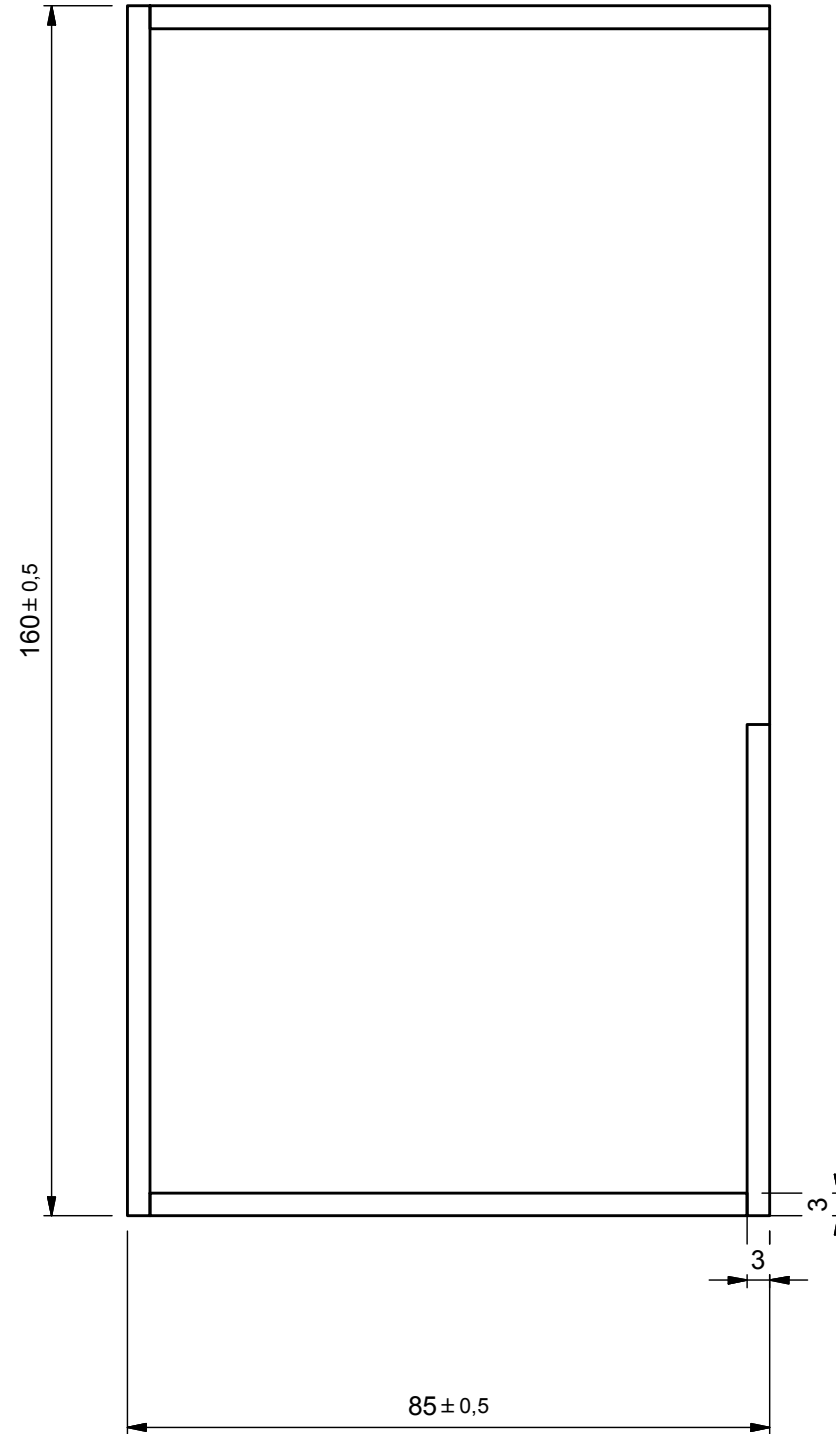

LSQ160A40

flush pull edge fitting
for glue fitting
stainless steel

FORMANI [®]		Part number:	
		Description:	
Doc no.: 1501Z055INXX0 V02 FINAL.dwg	LSQ160A40		Format:
Drawn by: Christian Brimbois Creation date: 2-6-2014			A3
Formani Holland B.V. · Amerikalaan 55 · 6199 AE Maastricht Airport · tel: +31 (0)43 308 90 00 · www.formani.nl · info@formani.nl			