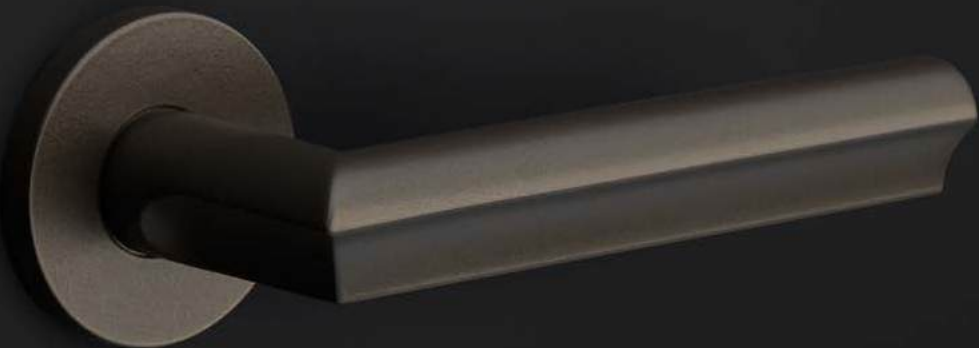

ECLIPSE DR102
bronze