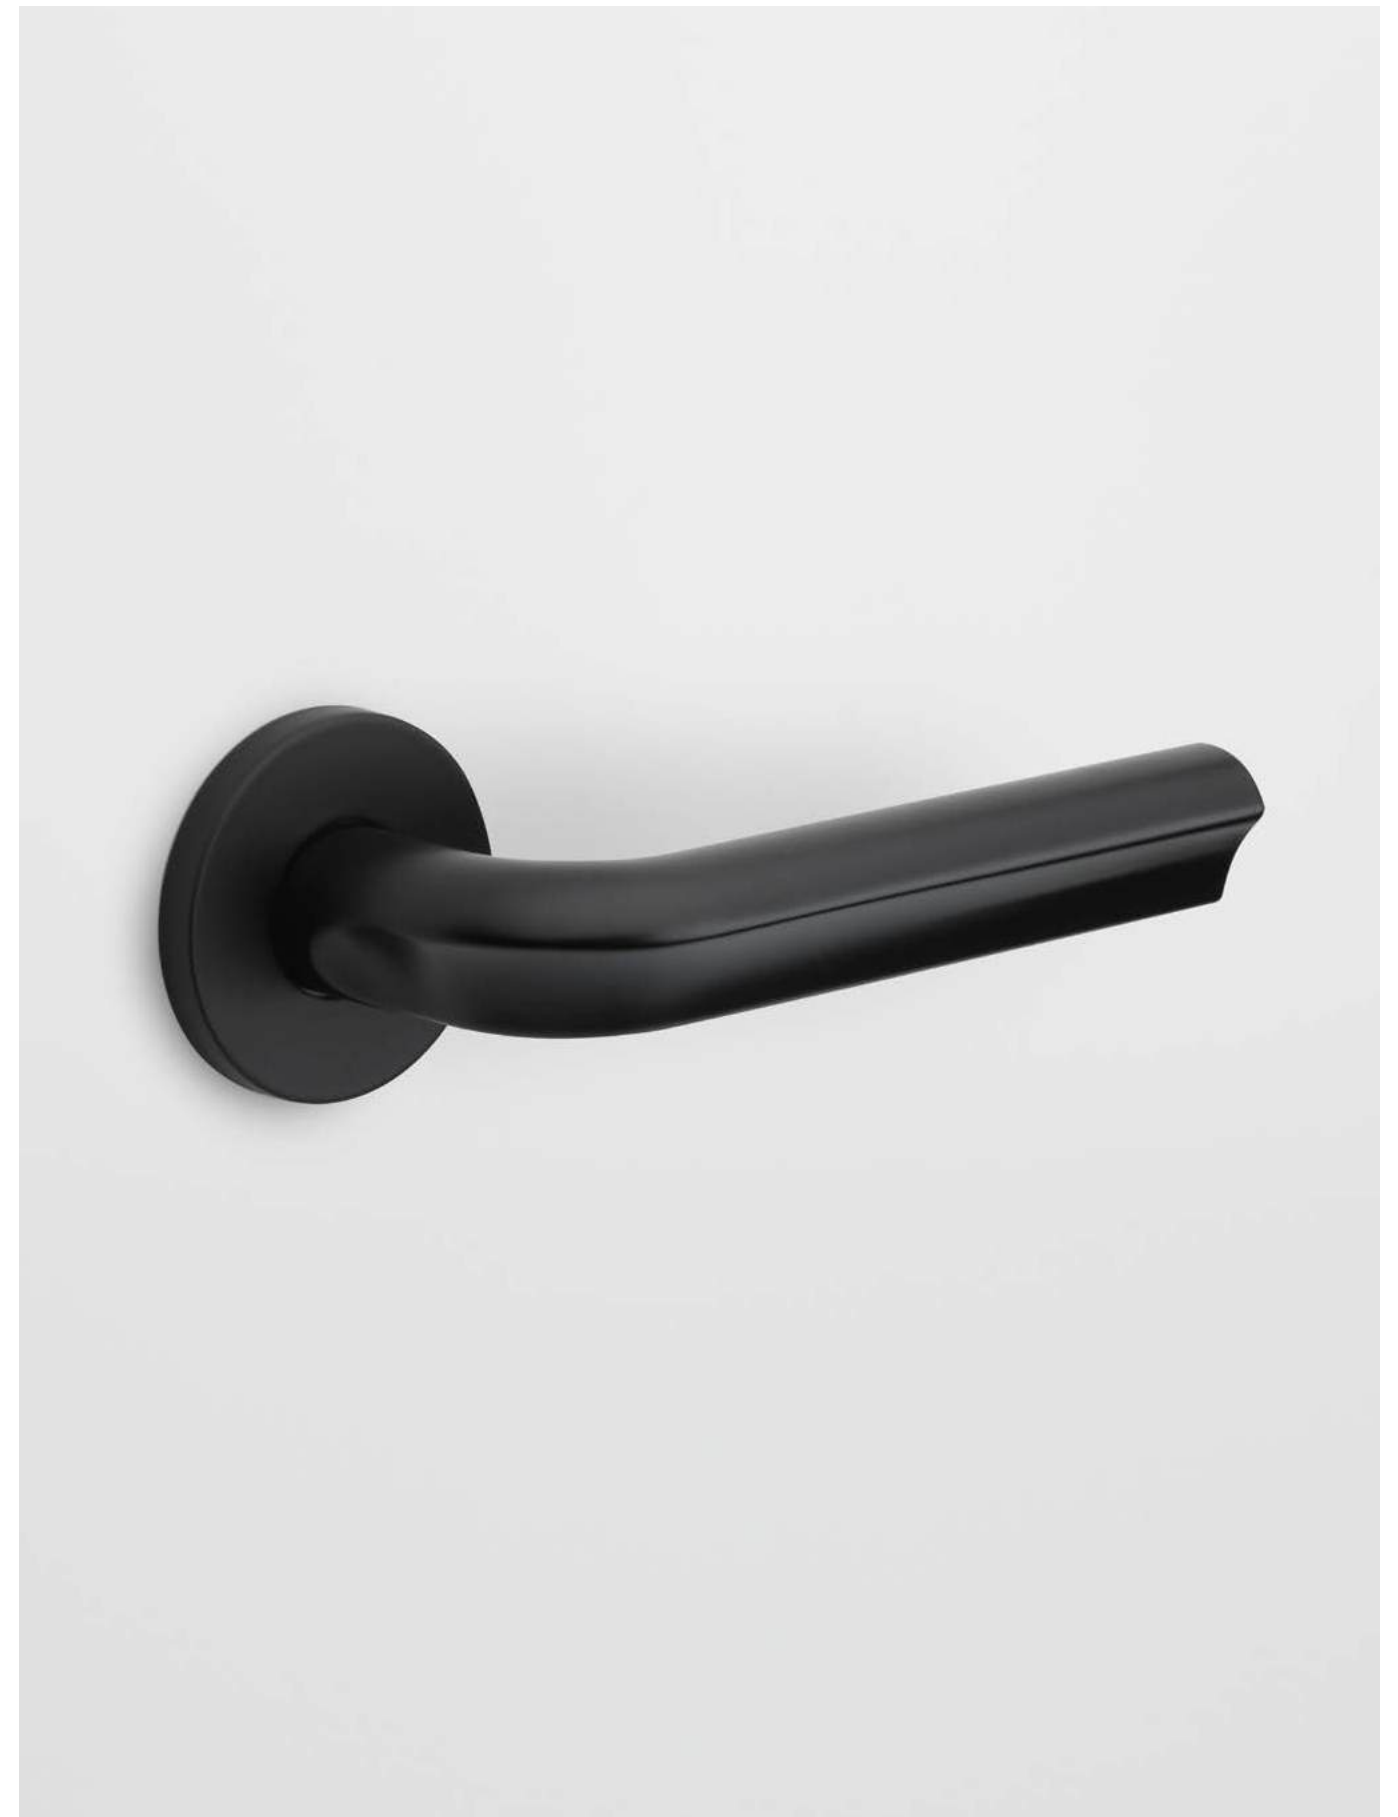

Midden in het levendige Tverskoy-district, boven het metrostation Mayakovskaya, ligt het Fairmont Moscow Hotel. De 142 kamers en 50 luxe appartementen geven bezoekers en locals weergaloos toegang tot het historische Rode Plein, luxe winkel- en eetgelegenheden, musea en theaters. Zowel de appartementen als de lobby, de lounge en het restaurant van het hotel zijn ontworpen door Rockwell Group. Inspiratie voor het ontwerp werd gehaald uit misschien wel het mooiste ontwerp van de stad: het station. Deze parel in futuristische en art-decostijl is ontworpen door Alexey Dushkin. De symmetrie, schaal en contrasterende materiaaldetails van het station zijn tot leven gebracht in het hotel en de appartementen. De terrazzotegels, houten lambrisering en stenen en metalen details roepen een gevoel op van luxe en de vooruitstrevende grandeur van het centrum.