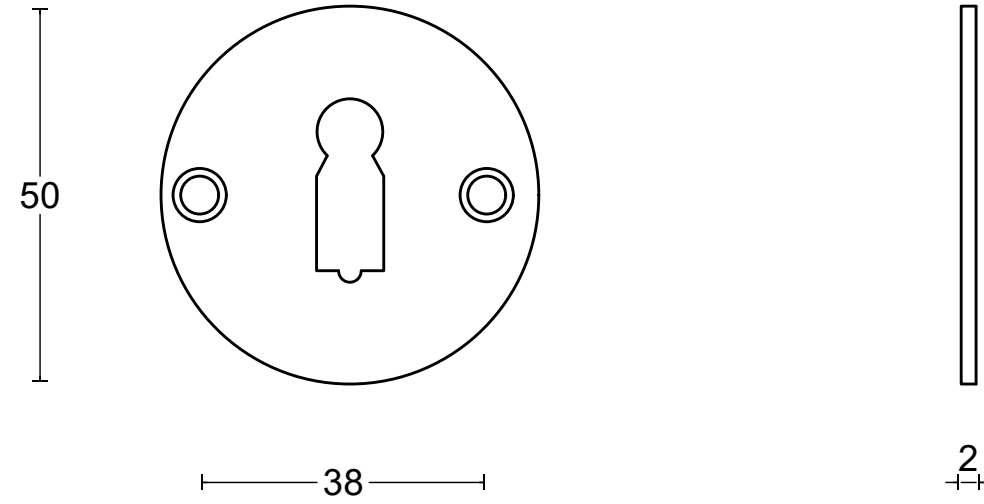

# TIMELESS MSN50

key escutcheon

<b>FORMANI</b> <sup>®</sup> FORMANI HOLLAND B.V. EUROPALAAN 12 6199 AB MAASTRICHT-AIRPORT NL T +31 (0)43 308 90 00 INFO@FORMANI.COM WWW.FORMANI.COM	Type :	<b>TIMELESS MSN50</b>	Version: V01
	Formani filename: 0301N001_MSN50_V02.dwg	Description: <b>key escutcheon</b>	Format <b>A3</b>
	Drawn by: Christian Brimbois		
Creation date: 23-2-2023			