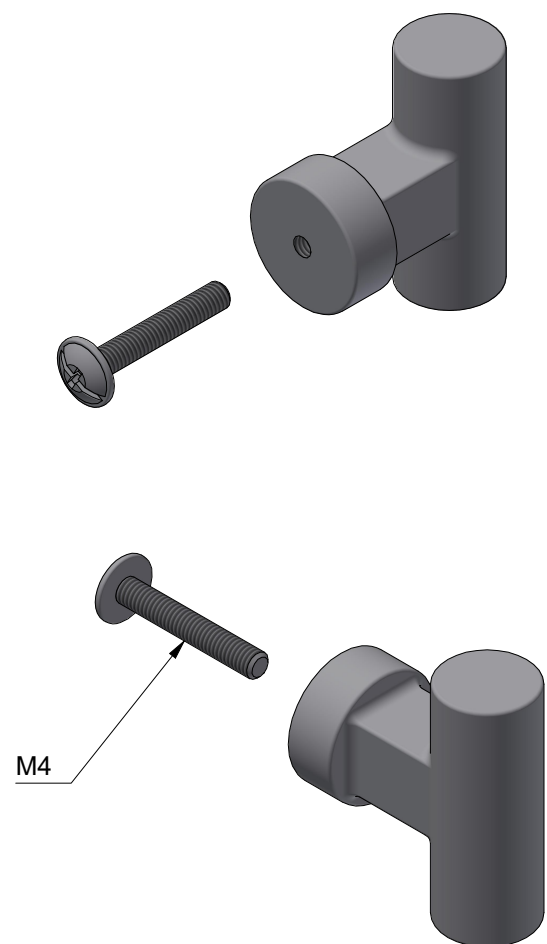

# TIMELESS 1930M

solid cabinet knob

<p><b>FORMANI®</b></p> <p>FORMANI HOLLAND B.V.          EUROPALAAN 12          6199 AB MAASTRICHT-AIRPORT NL          T +31 (0)43 308 90 00          INFO@FORMANI.COM          WWW.FORMANI.COM</p>	Type :	Version:
	<p><b>TIMELESS 1930M</b></p>	
	<p>Formani filename: 0304P012_1930M_V01.dwg</p>	<p>Description:  <b>solid cabinet knob</b></p>
<p>Drawn by: Semih Aslan</p>	<p>Format  <b>A3</b></p>	
<p>Creation date: 26-11-2025</p>		