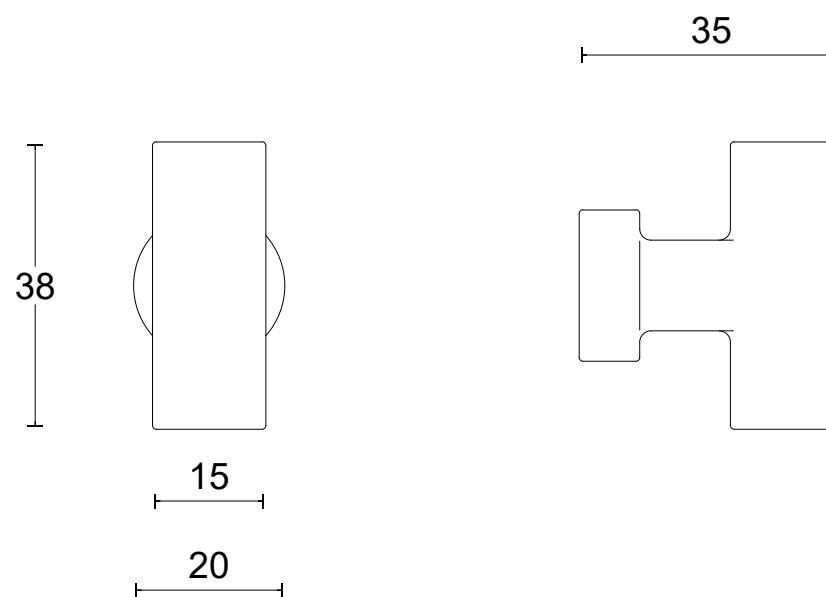

# TIMELESS 1930M

solid cabinet knob

<p><b>FORMANI®</b></p> <p>FORMANI HOLLAND B.V.          EUROPALAAN 12          6199 AB MAASTRICHT-AIRPORT NL          T +31 (0)43 308 90 00          INFO@FORMANI.COM          WWW.FORMANI.COM</p>	Type :	Version:
	<p><b>TIMELESS 1930M</b></p>	
	<p>Formani filename: 0304P012_1930M_V01.dwg</p>	<p>Description:  <b>solid cabinet knob</b></p>
<p>Drawn by: Semih Aslan</p>	<p>Format  <b>A3</b></p>	
<p>Creation date: 26-11-2025</p>		