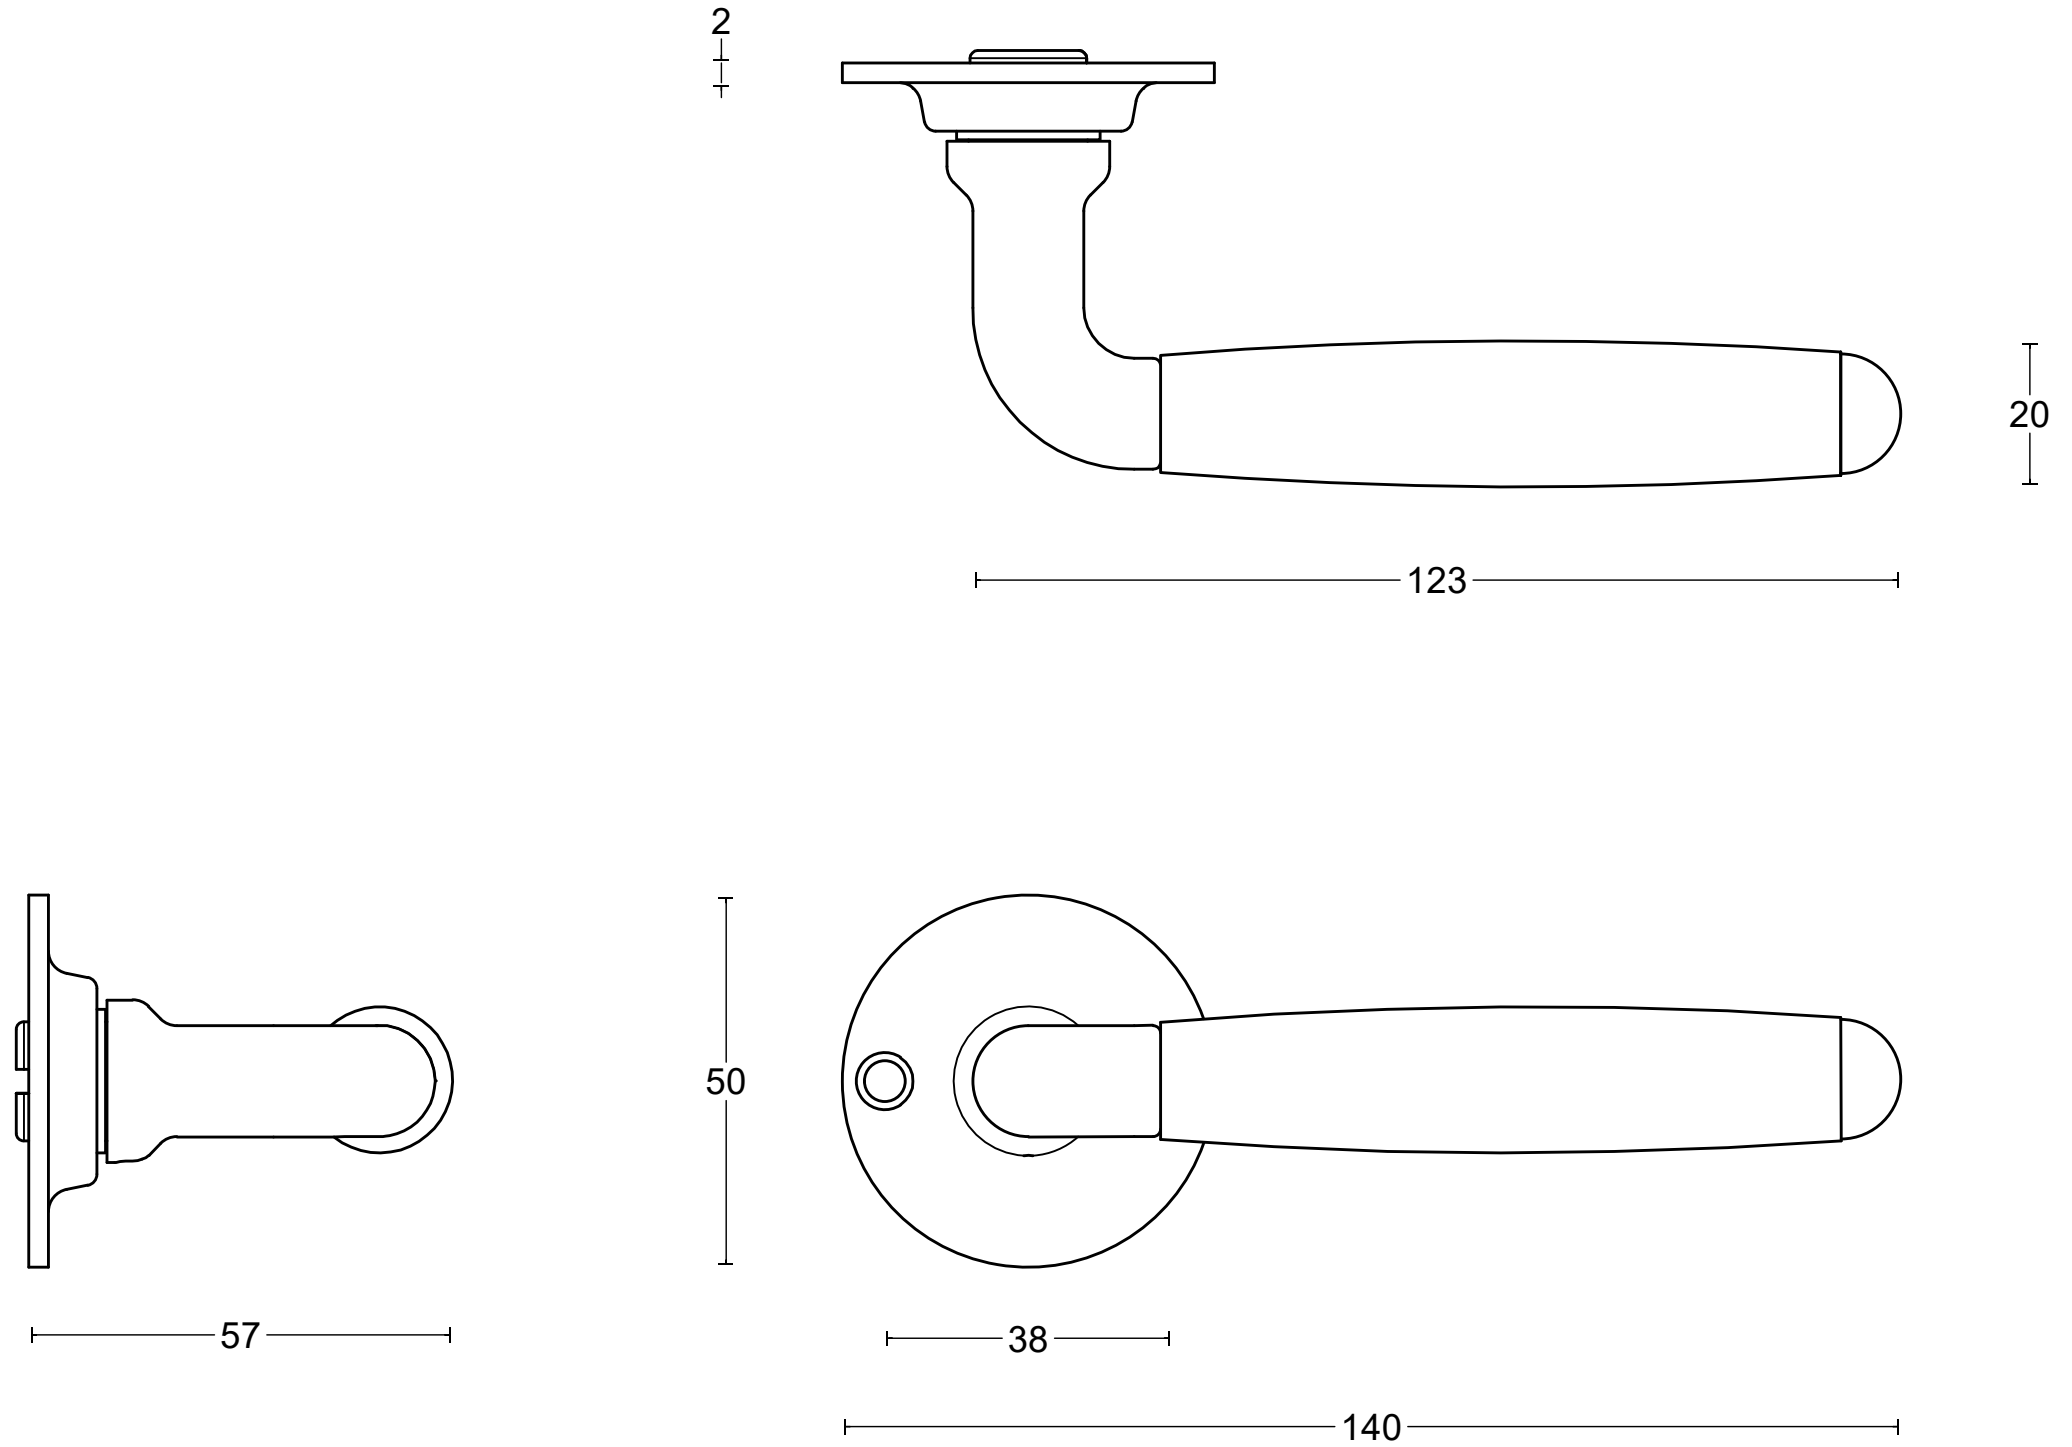

TIMELESS 1932XLGRR50

solid sprung lever handle
attached to rose

<p>FORMANI®</p> <p>FORMANI HOLLAND B.V. EUROPALAAN 12 6199 AB MAASTRICHT-AIRPORT NL T +31 (0)43 308 90 00 INFO@FORMANI.COM WWW.FORMANI.COM</p>	<p>Type :</p> <p>TIMELESS 1932XLGRR50</p>	<p>Version:</p> <p>V02</p>	
	<p>Formani filename: 0301D032_1932XLGRR50_V02.dwg</p>	<p>Description:</p> <p>solid sprung lever handle attached to rose</p>	<p>Format</p> <p>A3</p>
	<p>Drawn by: Christian Brimbois</p>		
<p>Creation date: 8-11-2022</p>			