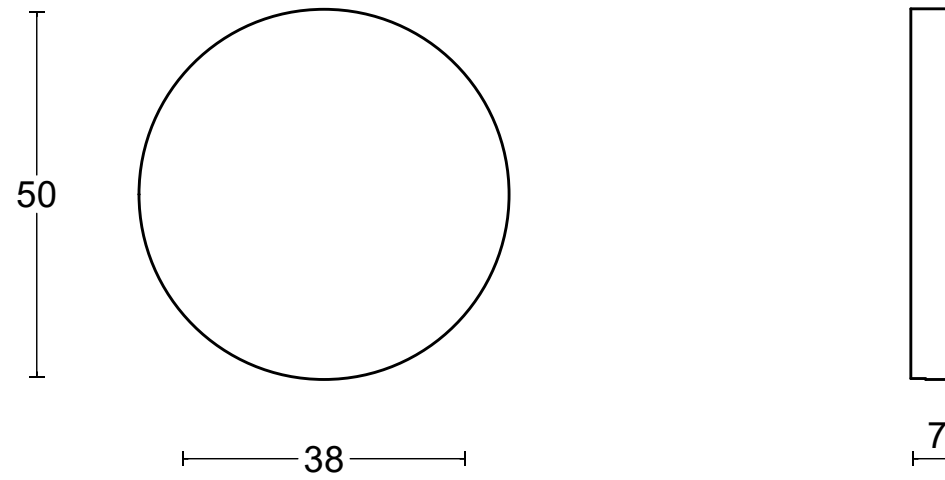

# TIMELESS MRCB50

blank escutcheon

<b>FORMANI</b> <sup>®</sup> FORMANI HOLLAND B.V. EUROPALAAN 12 6199 AB MAASTRICHT-AIRPORT NL T +31 (0)43 308 90 00 INFO@FORMANI.COM WWW.FORMANI.COM	Type :	<b>TIMELESS MRCB50</b>	Version:	V01
	Formani filename: 0301R018_MRCB50_V02.dwg	Description: <b>blank escutcheon</b>	Format	<b>A3</b>
	Drawn by: Christian Brimbois			
Creation date: 23-2-2023				