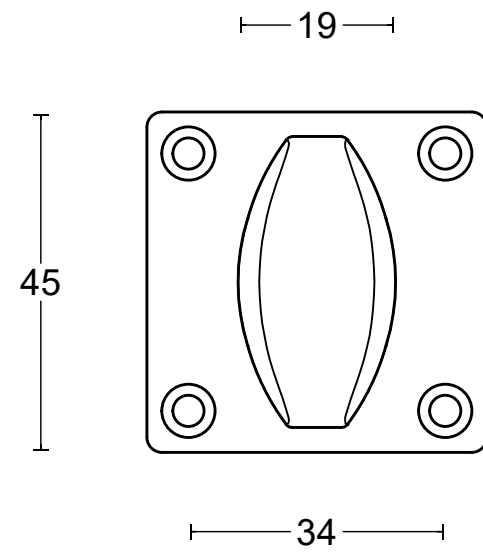

# TIMELESS MRV45MWC

turn and release set

<p><b>FORMANI®</b></p> <p>FORMANI HOLLAND B.V. EUROPALAAN 12 6199 AB MAASTRICHT-AIRPORT NL T +31 (0)43 308 90 00 INFO@FORMANI.COM WWW.FORMANI.COM</p>	<p>Type :</p> <p><b>TIMELESS MRV45MWC</b></p>	<p>Version:</p> <p>V01</p>	
	<p>Formani filename: 0301T006_MR45MWC_V02.dwg</p>	<p>Description:</p> <p><b>turn and release set</b></p>	<p>Format</p> <p><b>A3</b></p>
	<p>Drawn by: Chrisitan Brimbois</p>		
<p>Creation date: 11-11-2022</p>			