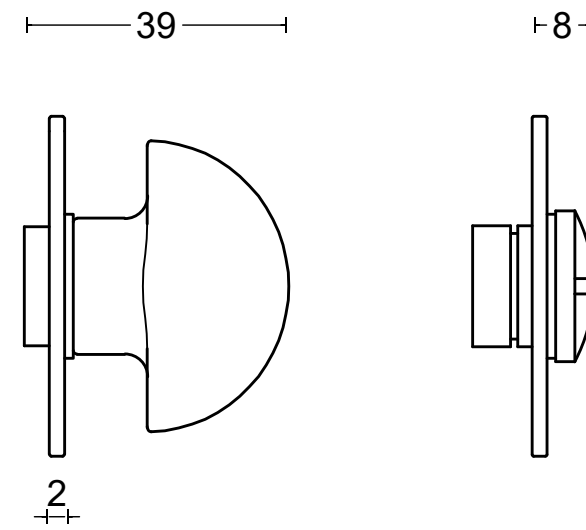

# TIMELESS MRV45MWC

turn and release set

<p><b>FORMANI®</b></p> <p>FORMANI HOLLAND B.V. EUROPALAAN 12 6199 AB MAASTRICHT-AIRPORT NL T +31 (0)43 308 90 00 INFO@FORMANI.COM WWW.FORMANI.COM</p>	<p>Type :</p> <p><b>TIMELESS MRV45MWC</b></p>	<p>Version:</p> <p>V01</p>	
	<p>Formani filename: 0301T006_MR45MWC_V02.dwg</p>	<p>Description:</p> <p><b>turn and release set</b></p>	<p>Format</p> <p><b>A3</b></p>
	<p>Drawn by: Chrisitan Brimbois</p>		
<p>Creation date: 11-11-2022</p>			