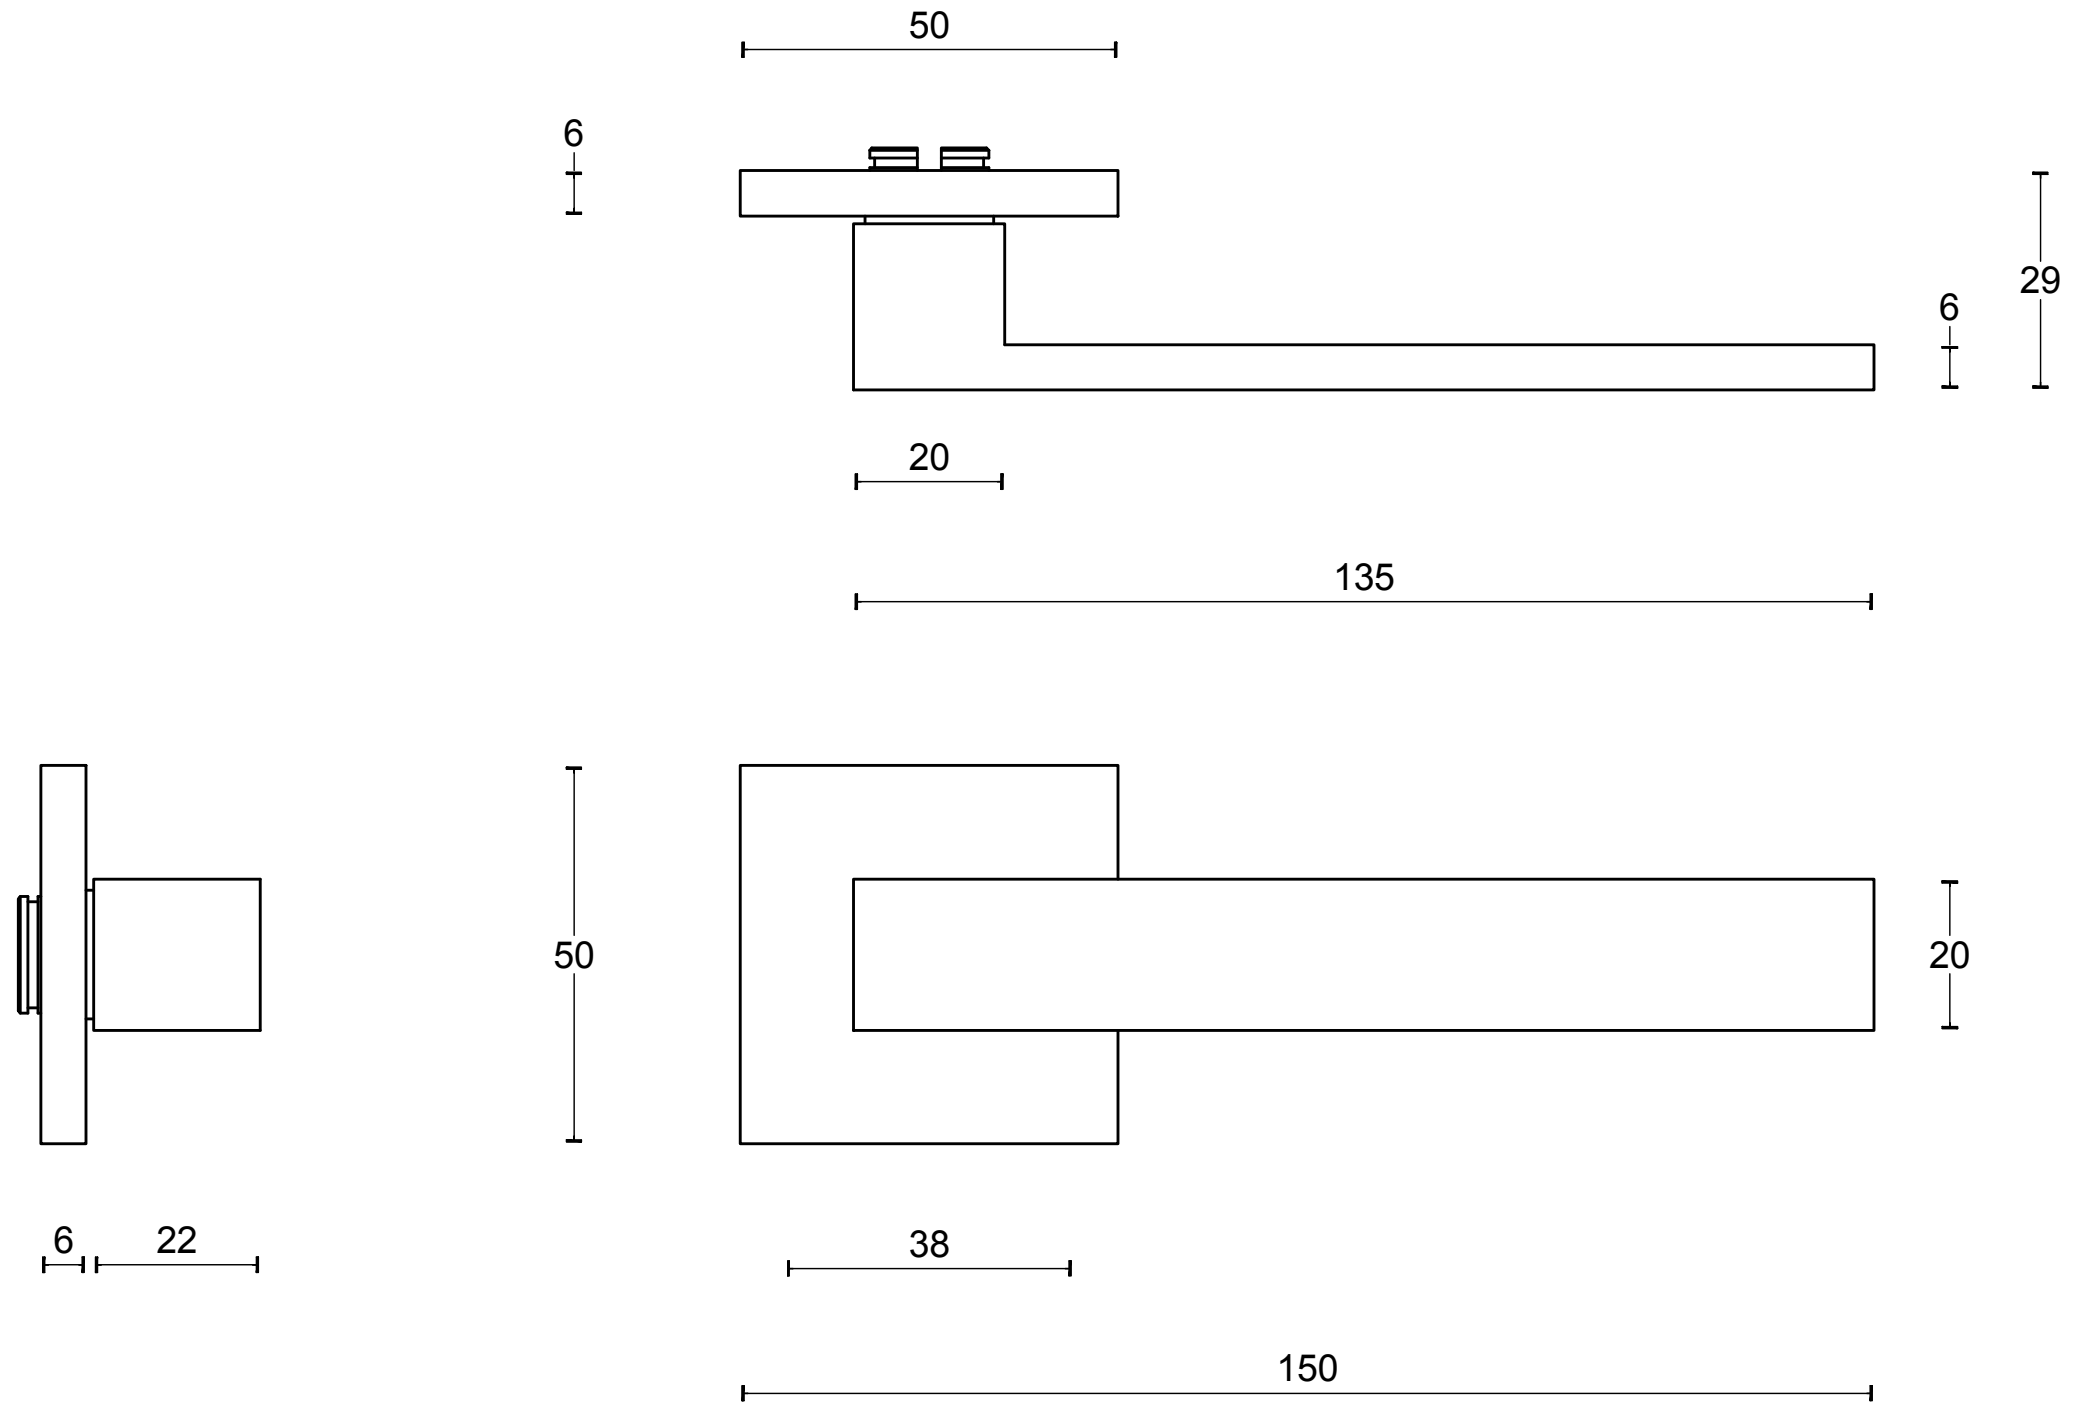

LSQIICB

unsprung lever handle on rose
stainless steel

FORMANI[®]		Part number:	
		Description: LSQIICB	
Doc no.:	2501D002 CB LSQIICB V02.dwg	Format:	A3
Drawn by:	Christian	Creation date:	12-11-2013
Formani Holland B.V. · Amerikalaan 55 · 6199 AE Maastricht Airport · tel: +31 (0)43 308 90 00 · www.formani.nl · info@formani.nl			